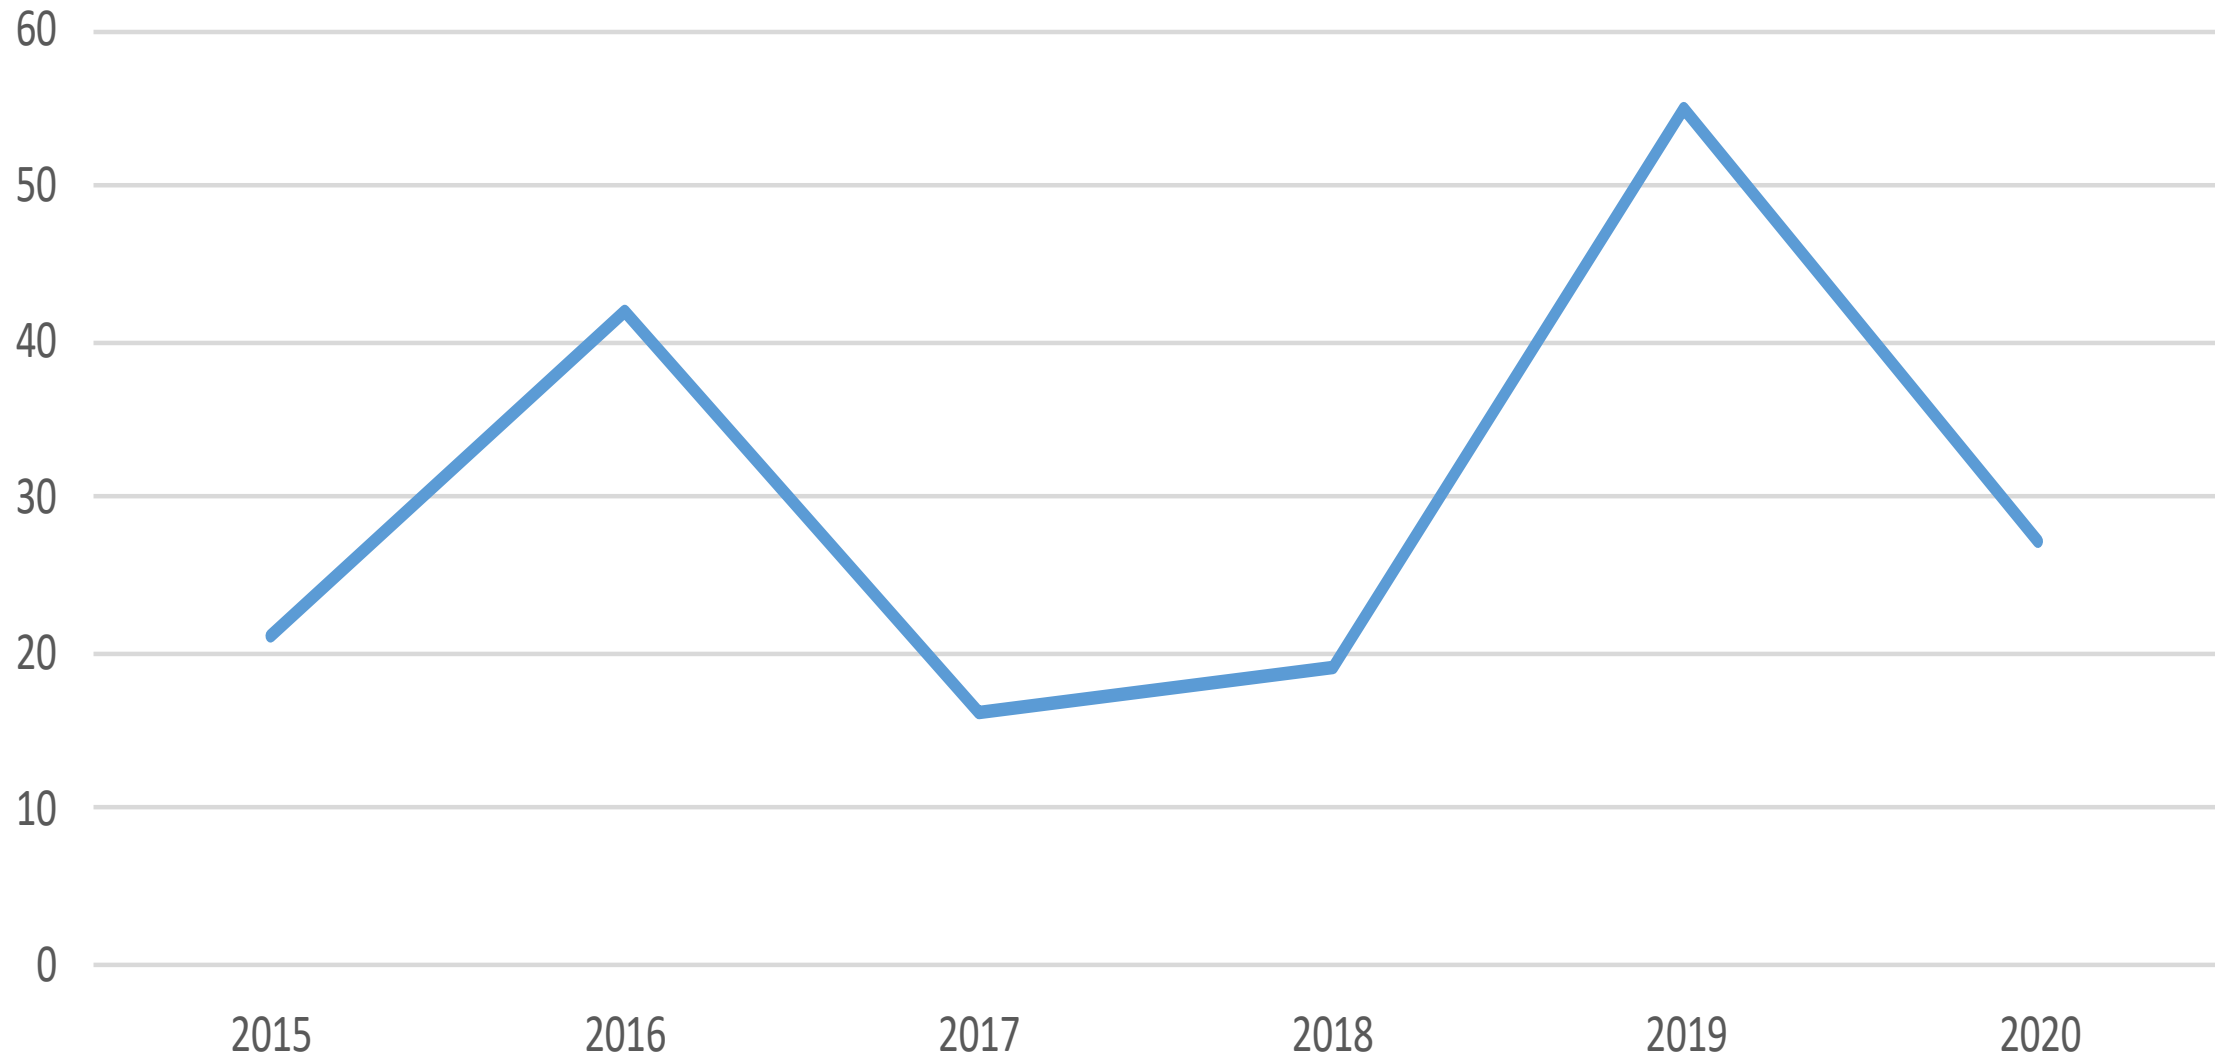

Lögreglan Austurlandi

Helstu tölur áráanna 2015 til 2020

(Bráðabirgðatölur fyrir árið 2020)

Hegningarlagabrot

Auðgunarbrot

Ofbeldisbrot

Sérrefsilagabrot

Fíkniefnamál

Umferðarlagabrot

Hraðakstur

Ölvun við akstur

Fíkniefnaakstur

Sviptingarakstur - réttindaleyssi

Bílbeltanotkun

Notkun farsíma við akstur

Lagning ökutækis