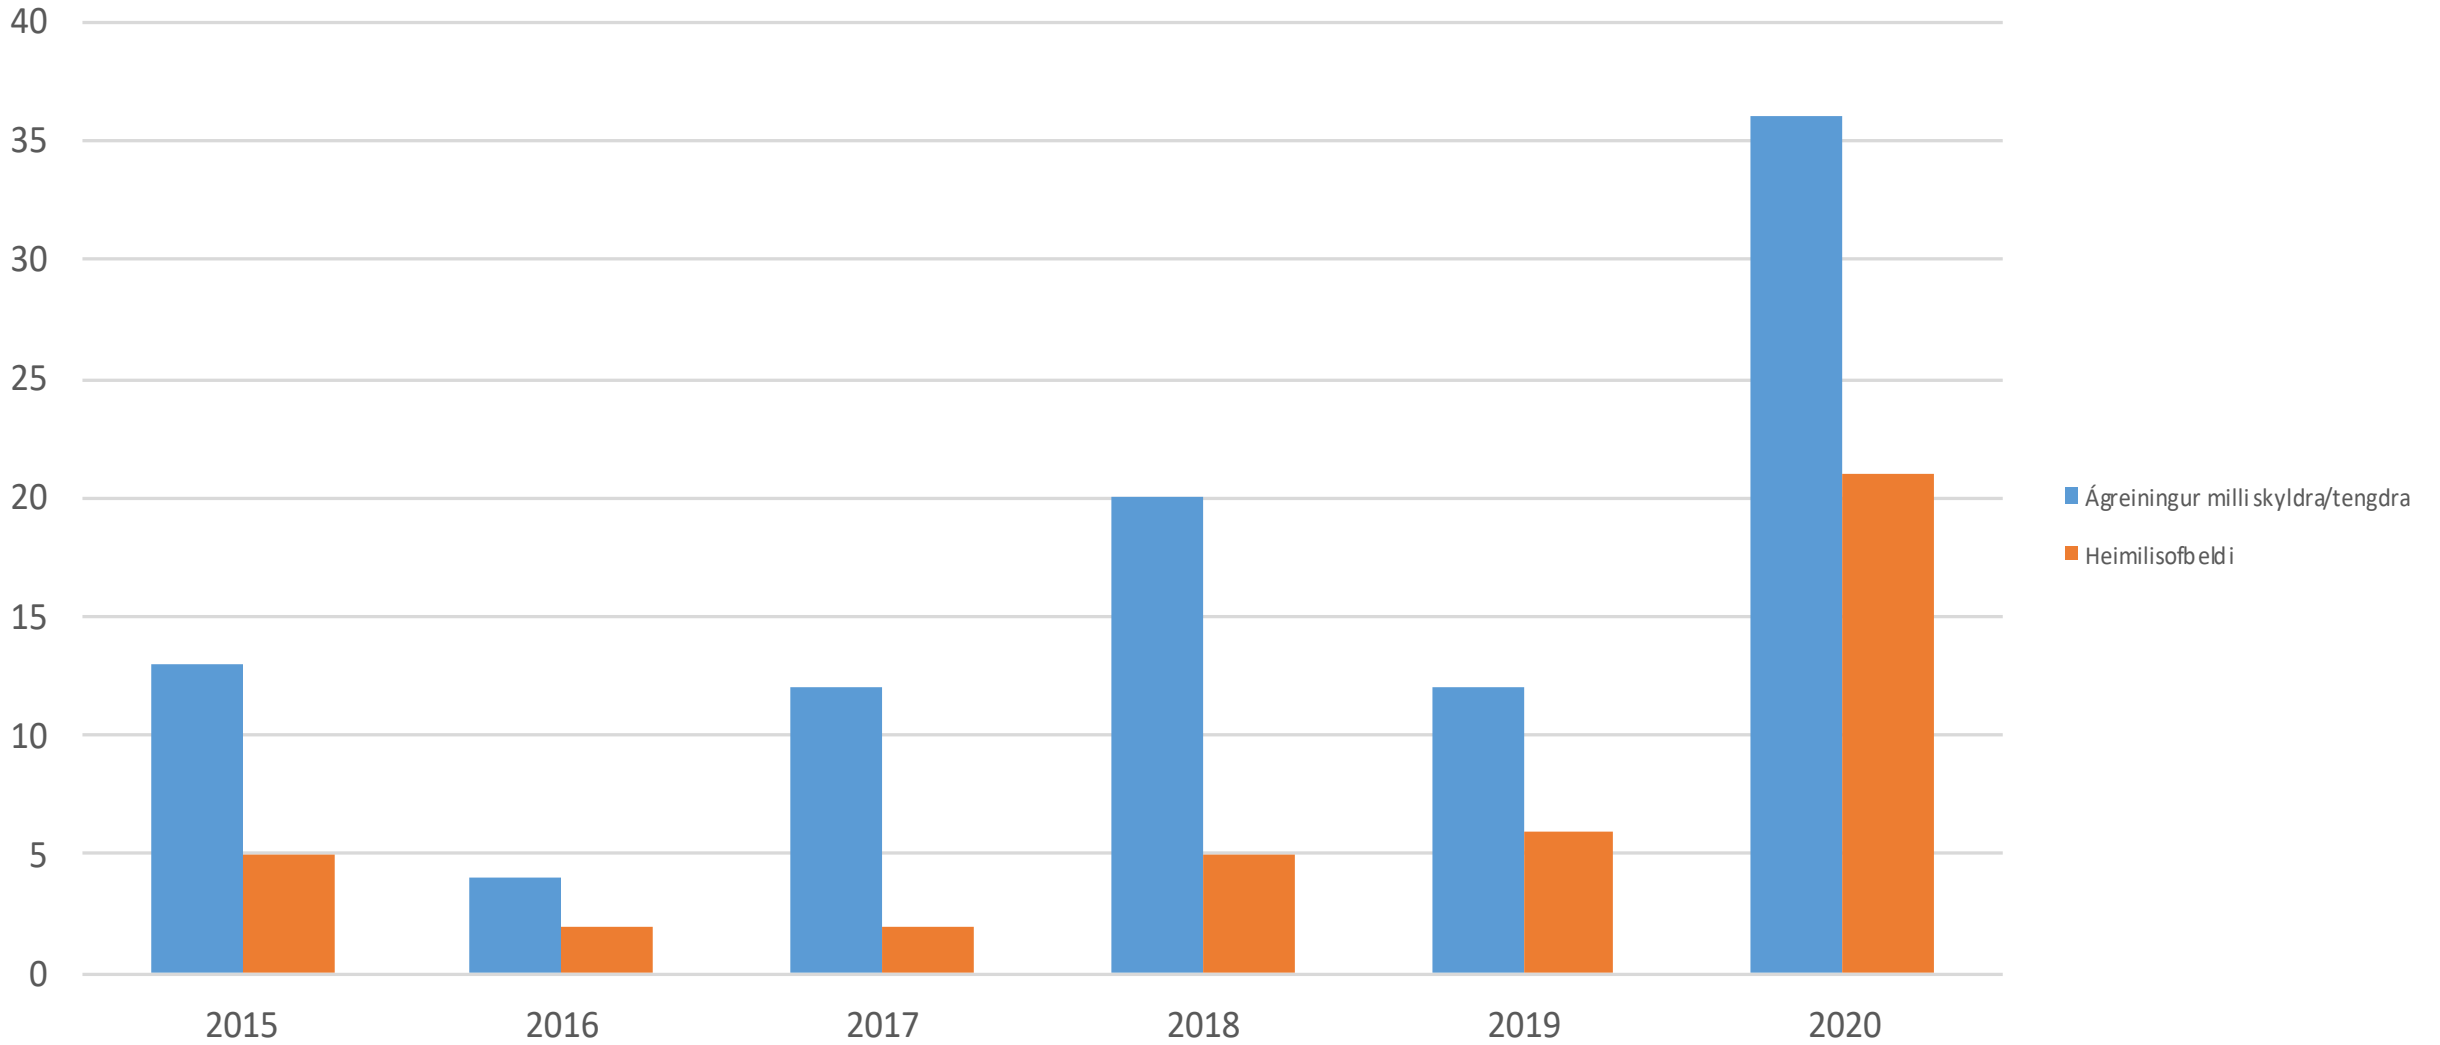

Heimilisófriður