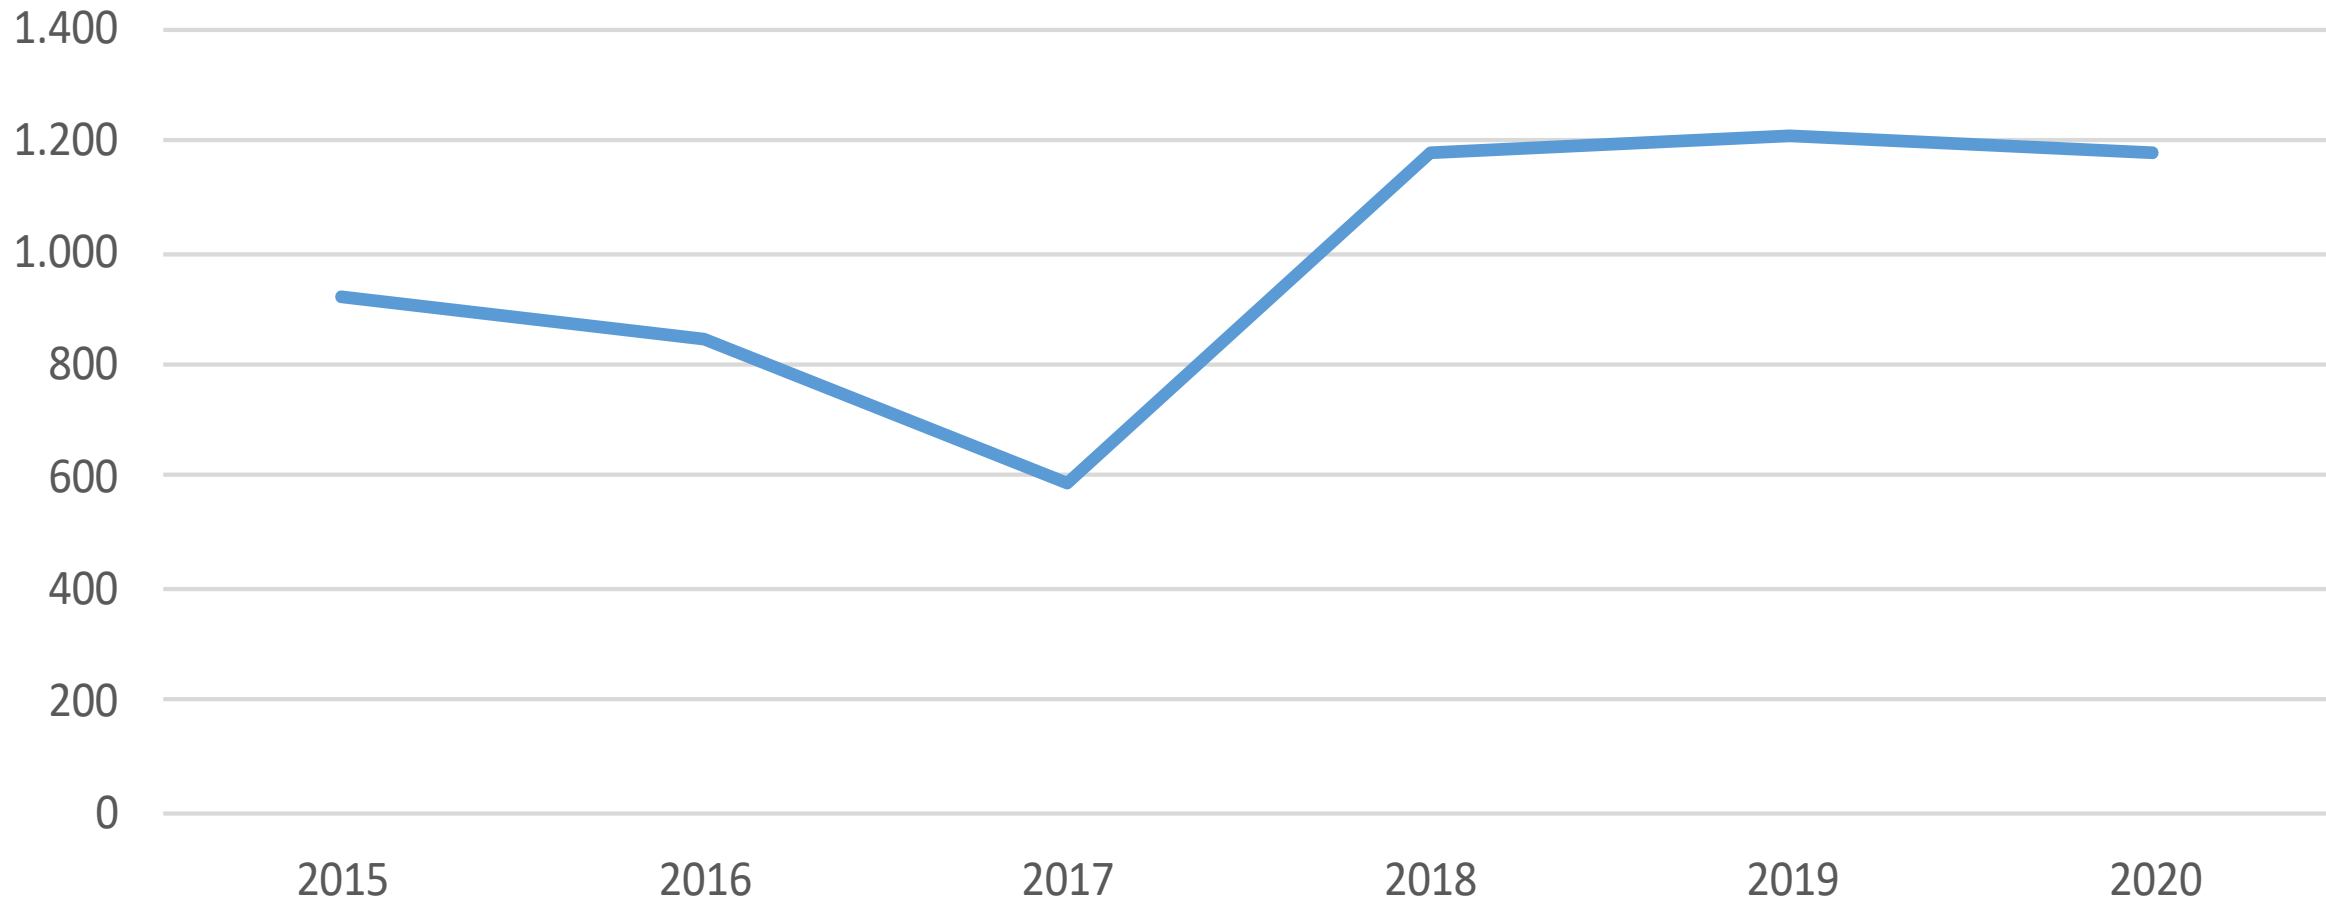

Öll skráð mál (Hegningarlagabrot - sérrefsilagabrot - umferðarlagabrot)