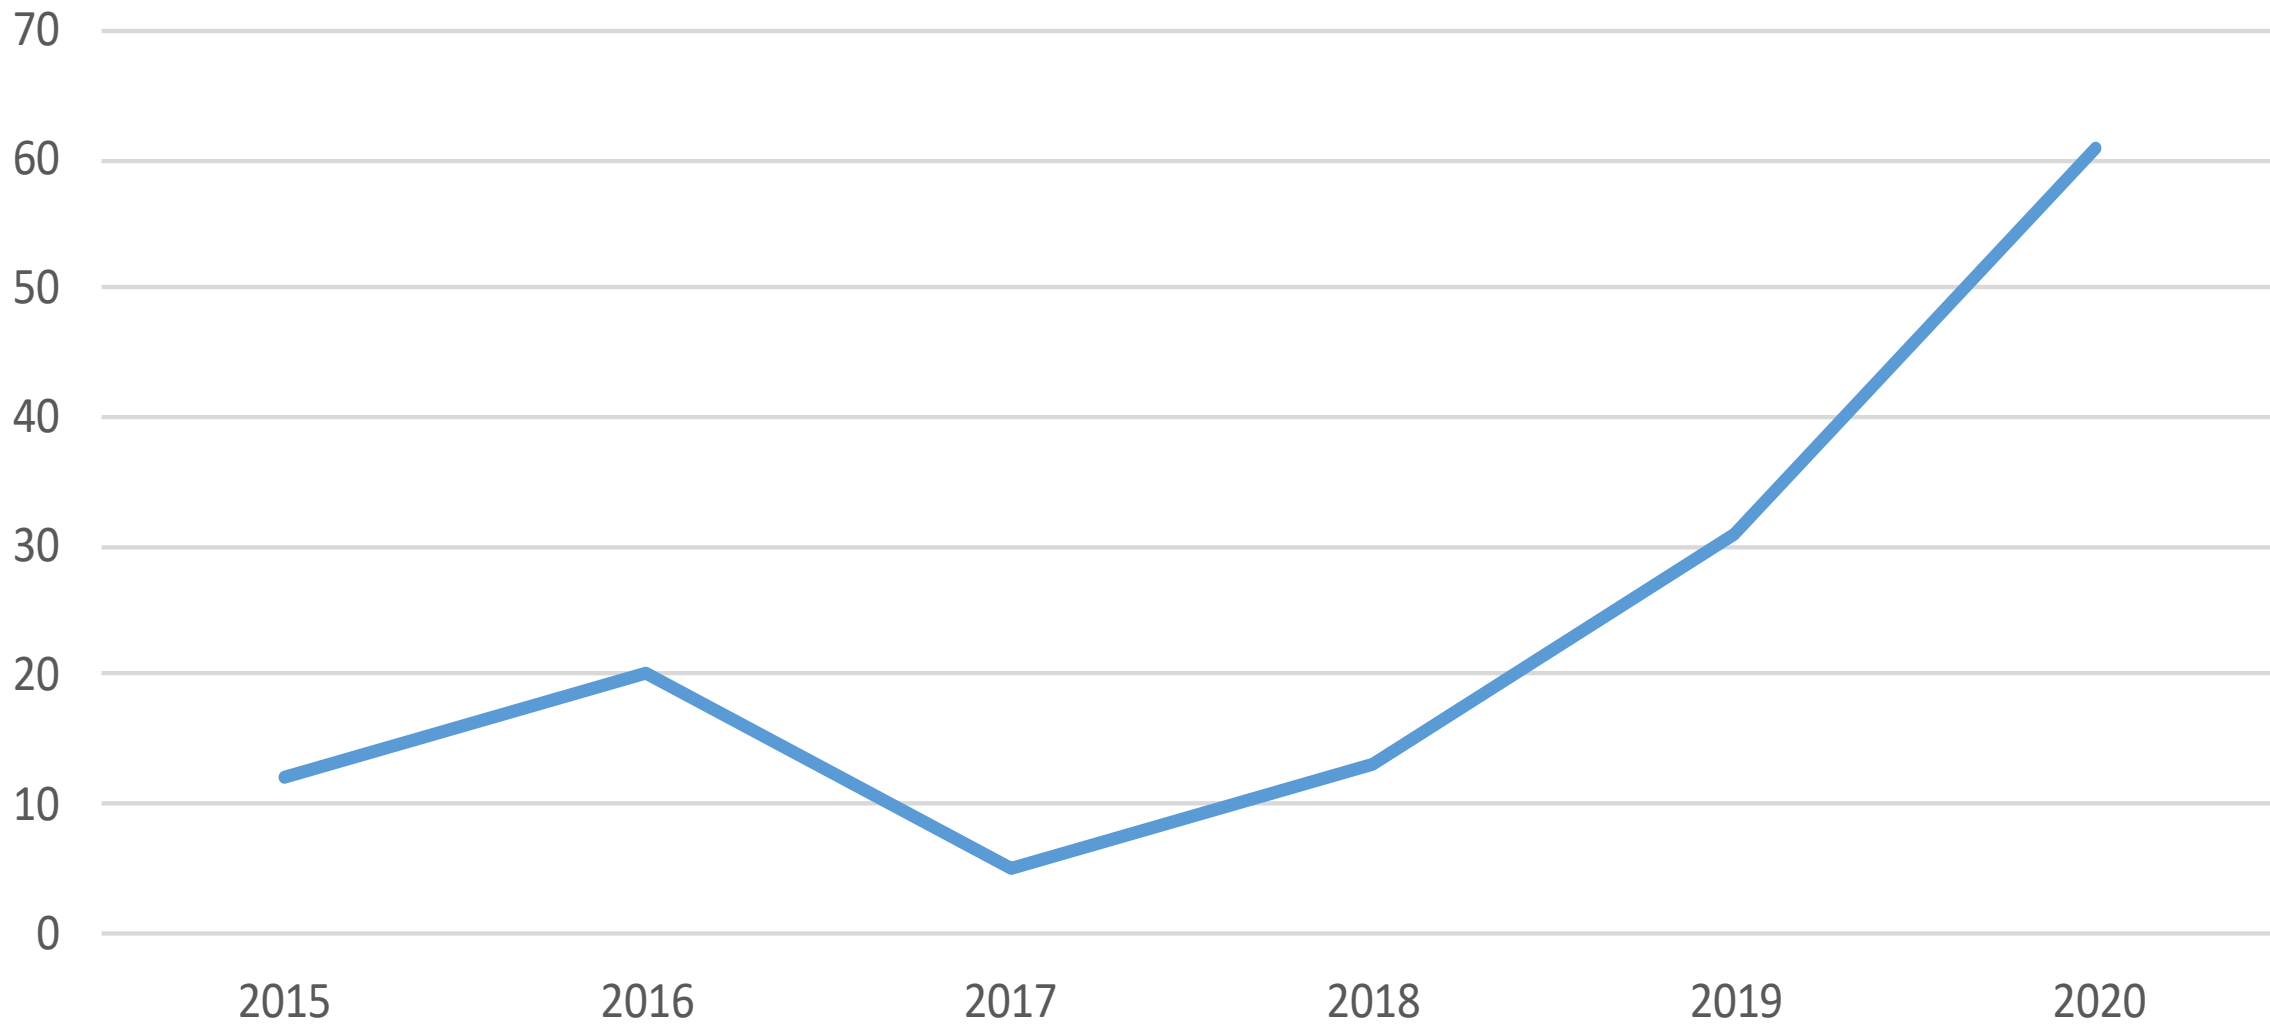

Sviptingarakstur - réttindaleyssi

Bílbeltanotkun

Notkun farsíma við akstur

Lagning ökutækis

Númer tekin af ökutæki

Eftirlit með umferð - gerð og búnaður (Ljós)

Umferðarlagabrot

Skráð brot í júnímánuði árin 2015 til og með 2020

Umferðarslys

(Tölur fyrir allt árið 2006 til 2018 - fyrstu sex mánuðir áranna 2019 og 2020)

Heimilisófriður

Landamæraeftirlit

Öll skráð mál (Hegningarlagabrot - sérrefsilagabrot - umferðarlagabrot)

Öll skráð mál og verkefni