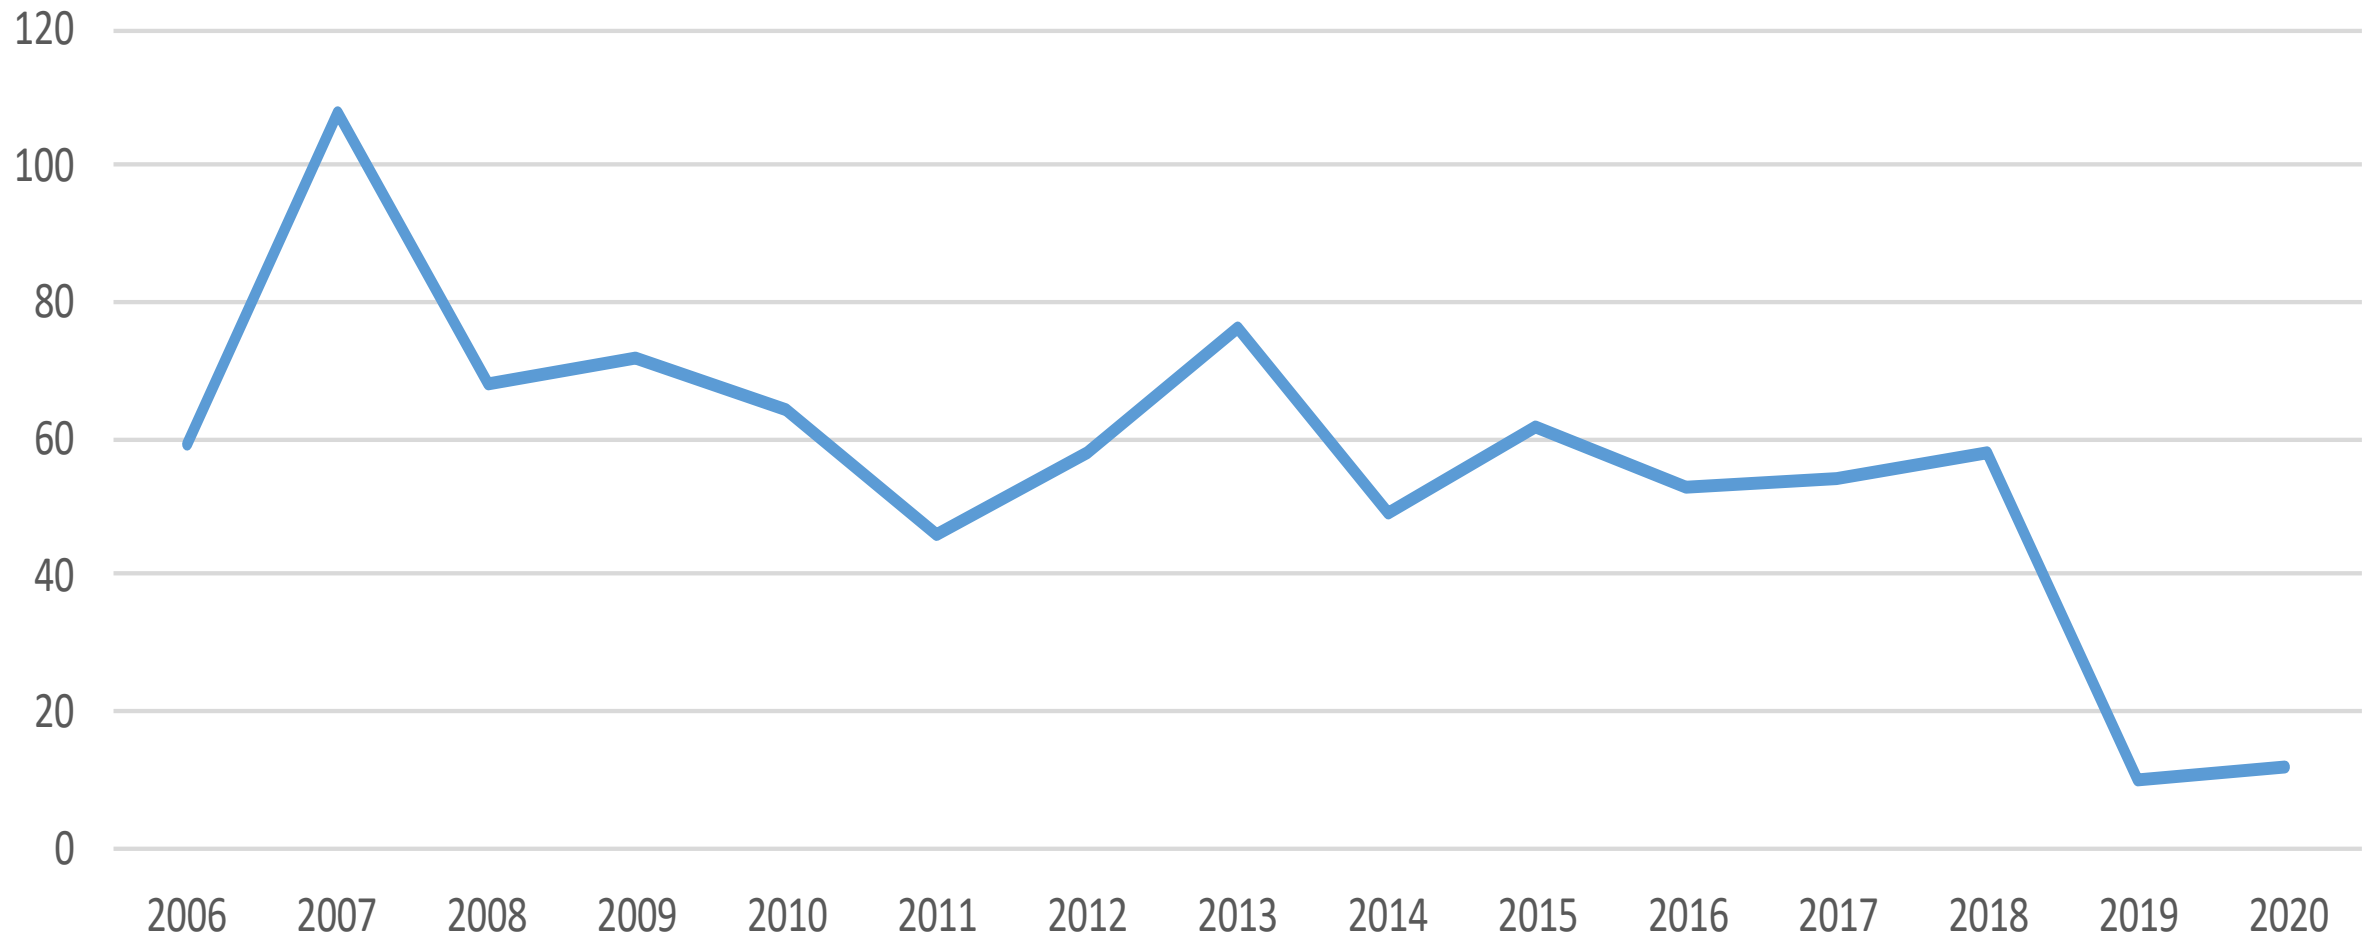

Sviptingarakstur - réttindaleyssi

Bílbeltanotkun

Notkun farsíma við akstur

Lagning ökutækis

Númer tekin af ökutæki

Eftirlit með umferð - gerð og búnaður (Ljós)

Umferðarlagabrot

Skráð brot í júnímánuði árin 2015 til og með 2020

Umferðarslys

(Tölur fyrir allt árið 2006 til 2018 - fyrstu sex mánuðir áranna 2019 og 2020)

Heimilisófriður

Landamæraeftirlit

Öll skráð mál (Hegningarlagabrot - sérrefsilagabrot - umferðarlagabrot)

Öll skráð mál og verkefni