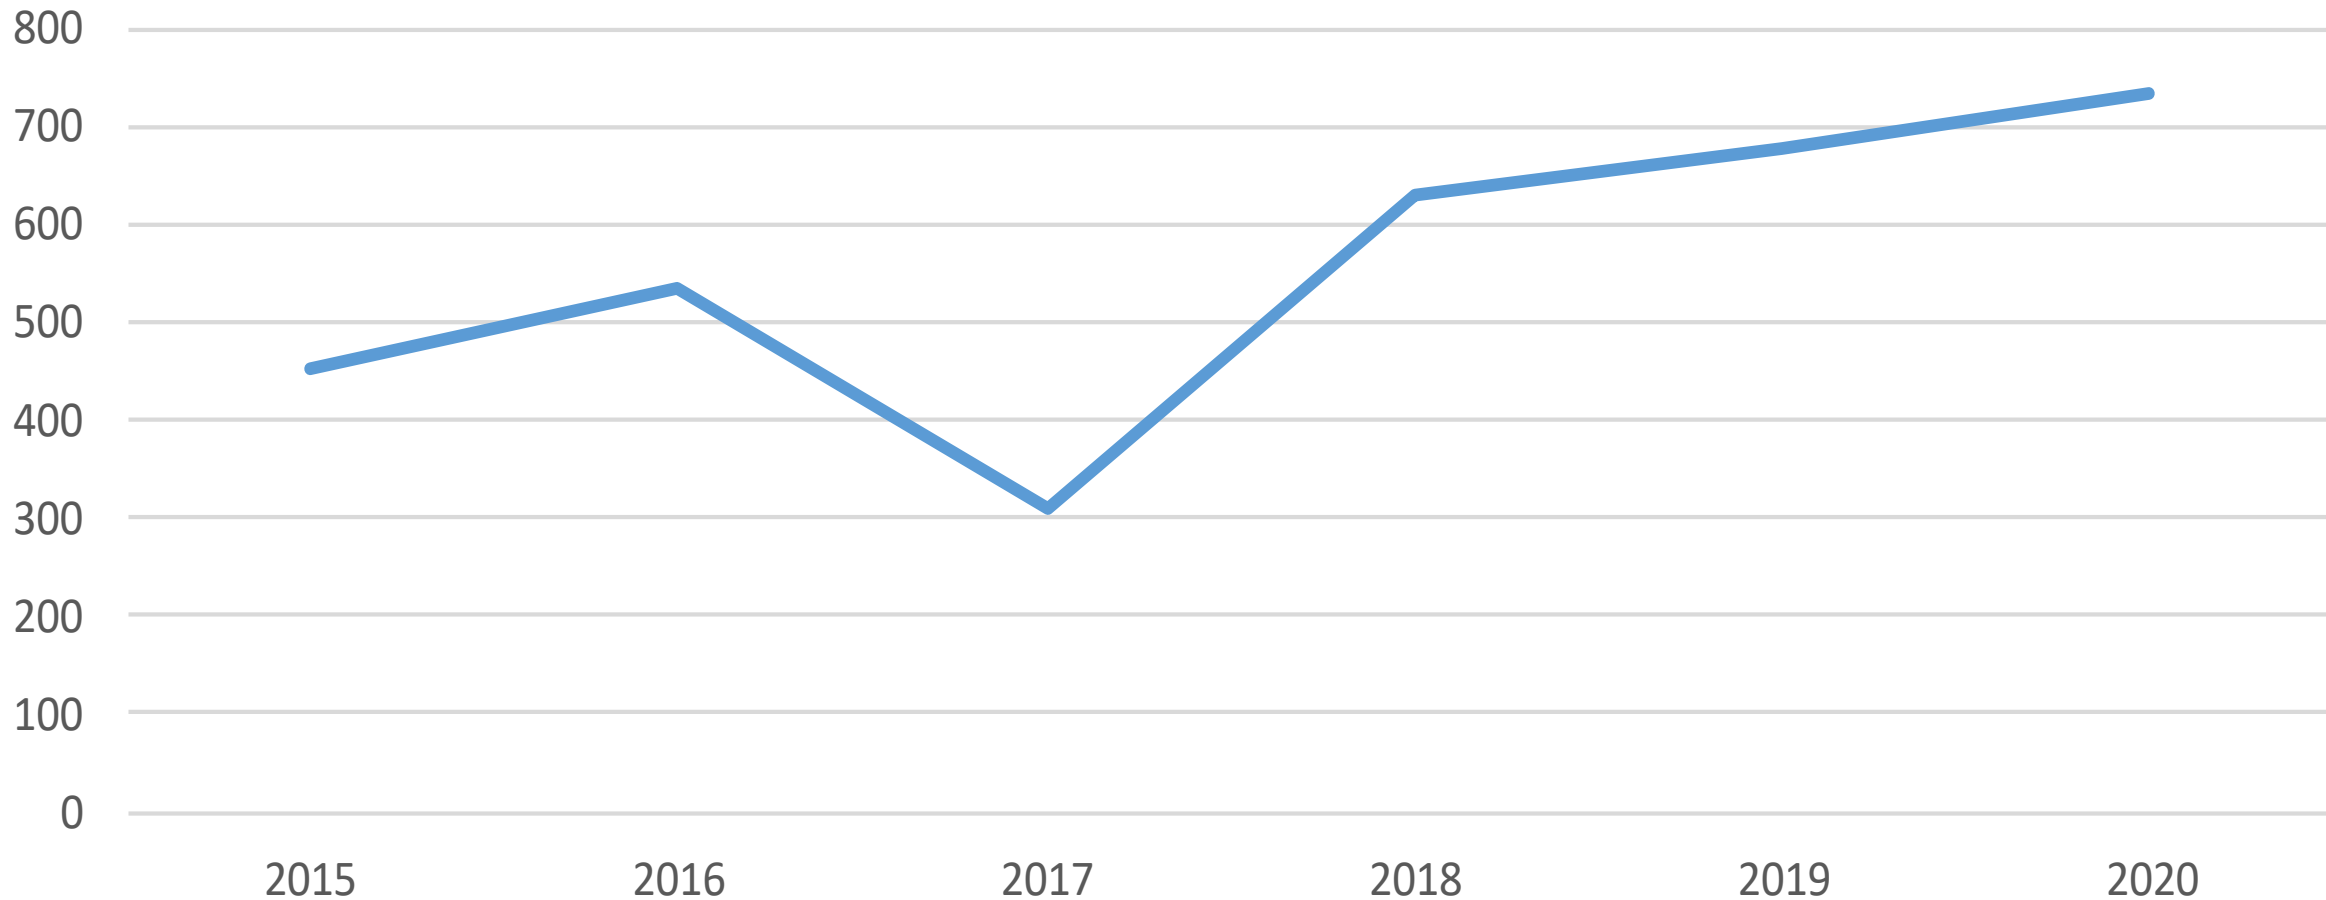

Umferðarslys

(Tölur fyrir allt árið 2006 til 2018 - fyrstu sex mánuðir áranna 2019 og 2020)

Heimilisófriður

Landamæraeftirlit

Öll skráð mál (Hegningarlagabrot - sérrefsilagabrot - umferðarlagabrot)

Öll skráð mál og verkefni