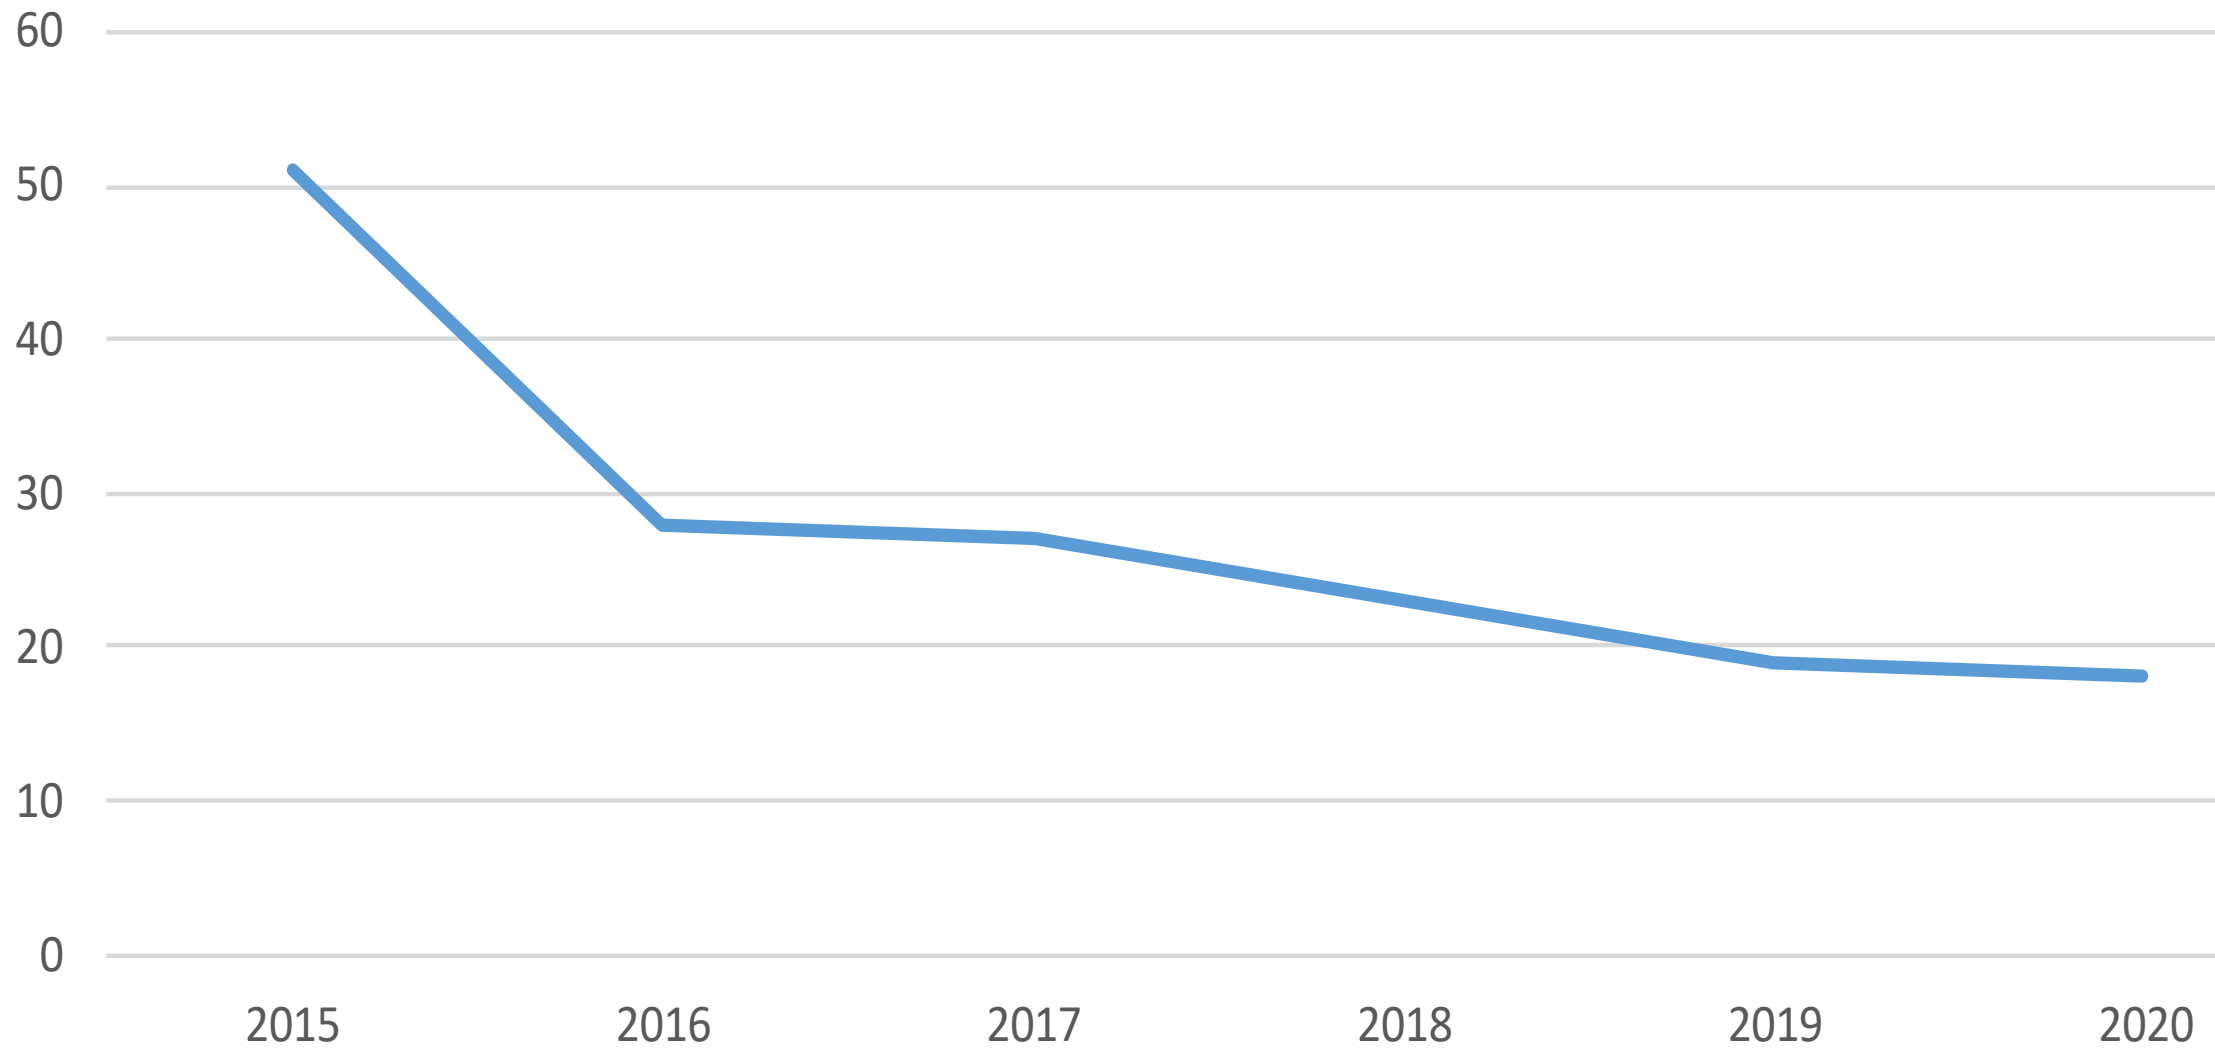

Sviptingarakstur - réttindaleyssi

Bílbeltanotkun

Notkun farsíma við akstur

Lagning ökutækis

Númer tekin af ökutæki

Eftirlit með umferð - gerð og búnaður (Ljós)

Umferðarlagabrot

Skráð brot í júnímánuði árin 2015 til og með 2020

Umferðarslys

(Tölur fyrir allt árið 2006 til 2018 - fyrstu sex mánuðir áranna 2019 og 2020)

Heimilisófriður

Landamæraeftirlit

Öll skráð mál (Hegningarlagabrot - sérrefsilagabrot - umferðarlagabrot)

Öll skráð mál og verkefni