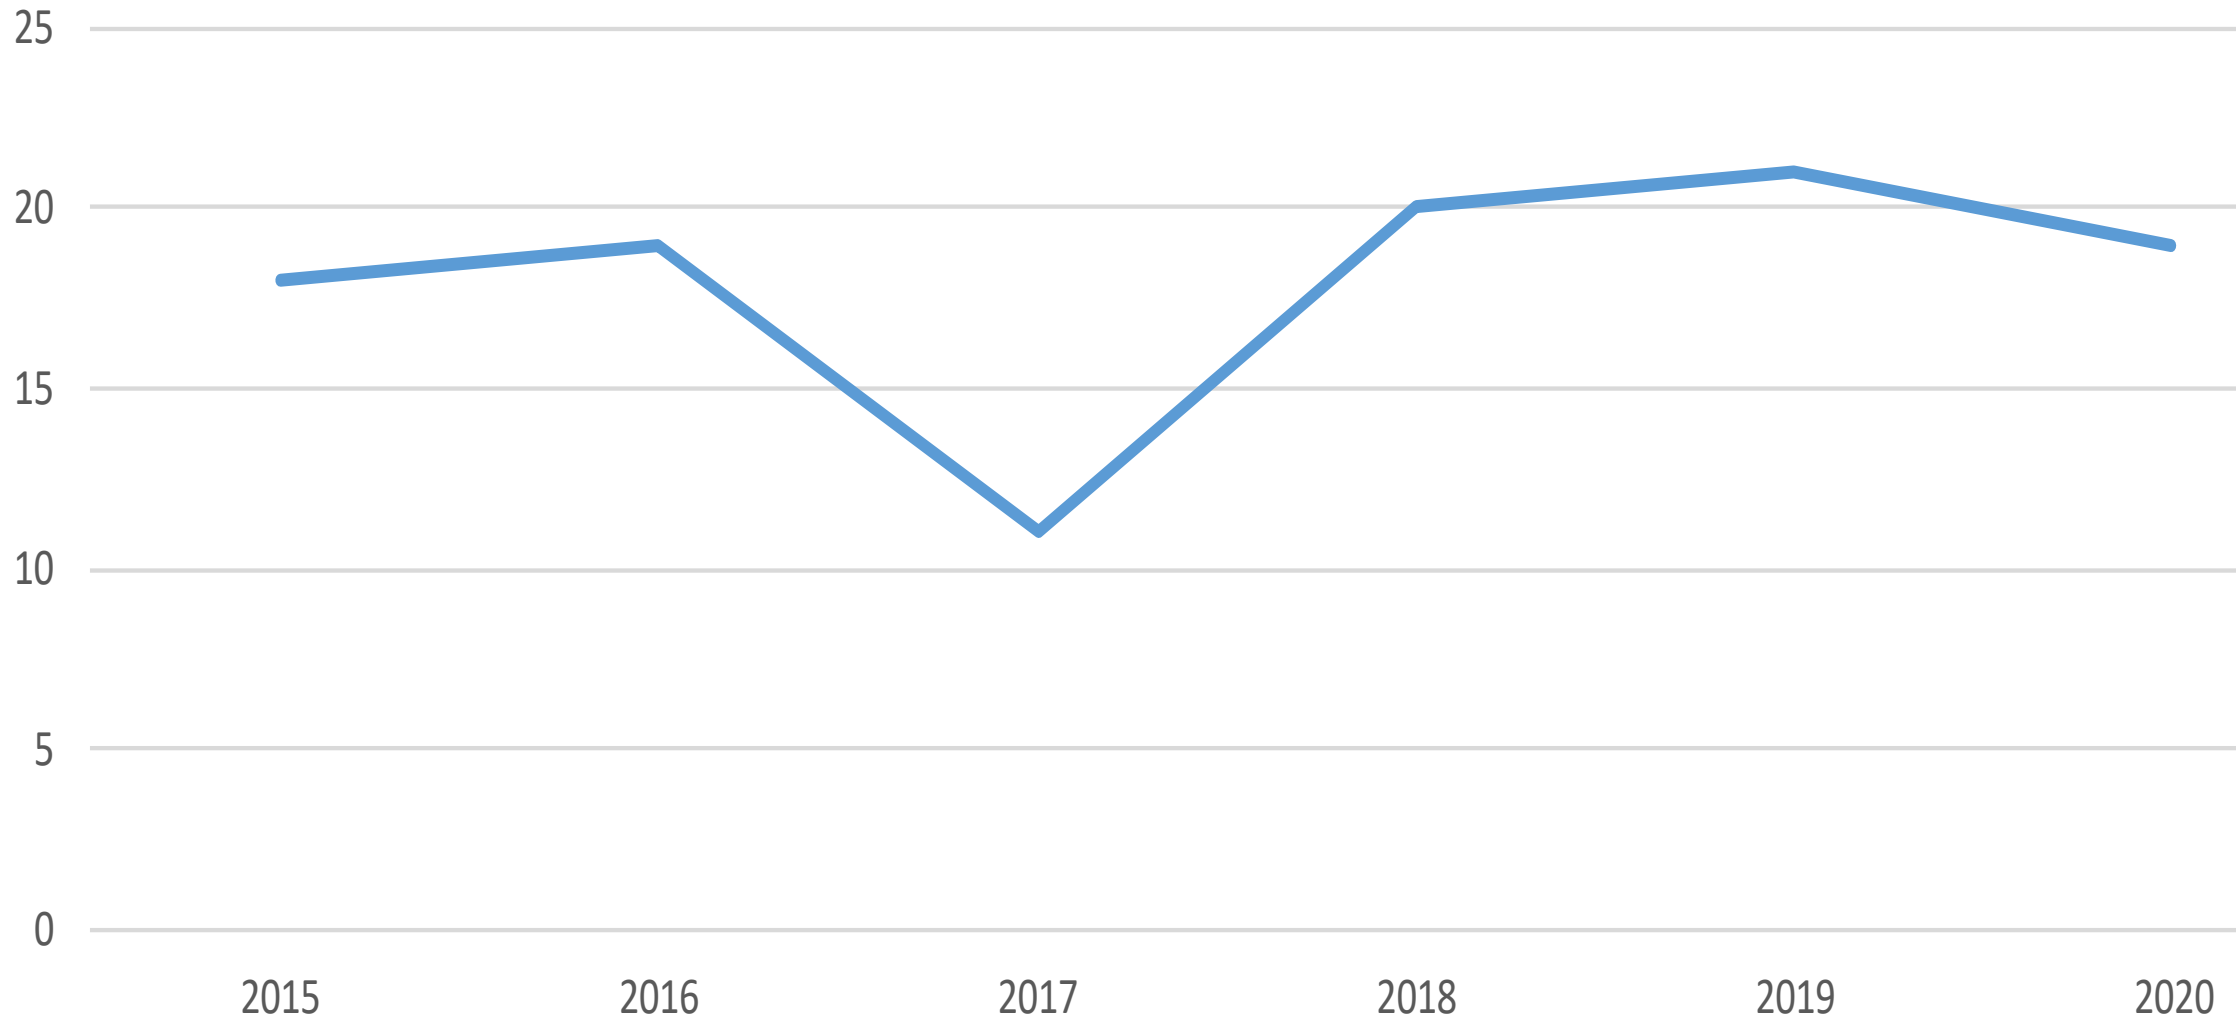

Lögreglan Austurlandi

Helstu tölur fyrstu sex mánuði áráanna 2015 til 2020

Hegningarlagabrot

Ofbeldisbrot

Umferðarlagabrot

Hraðakstur

Ölvun við akstur

Fíkniefnaakstur

Sviptingarakstur - réttindaleyssi

Bílbeltanotkun

Notkun farsíma við akstur

Lagning ökutækis

Númer tekin af ökutæki

Eftirlit með umferð - gerð og búnaður (Ljós)

Umferðarlagabrot

Skráð brot í júnímánuði árin 2015 til og með 2020

Umferðarslys

(Tölur fyrir allt árið 2006 til 2018 - fyrstu sex mánuðir áranna 2019 og 2020)

Heimilisófriður

Landamæraeftirlit

Öll skráð mál (Hegningarlagabrot - sérrefsilagabrot - umferðarlagabrot)

Öll skráð mál og verkefni