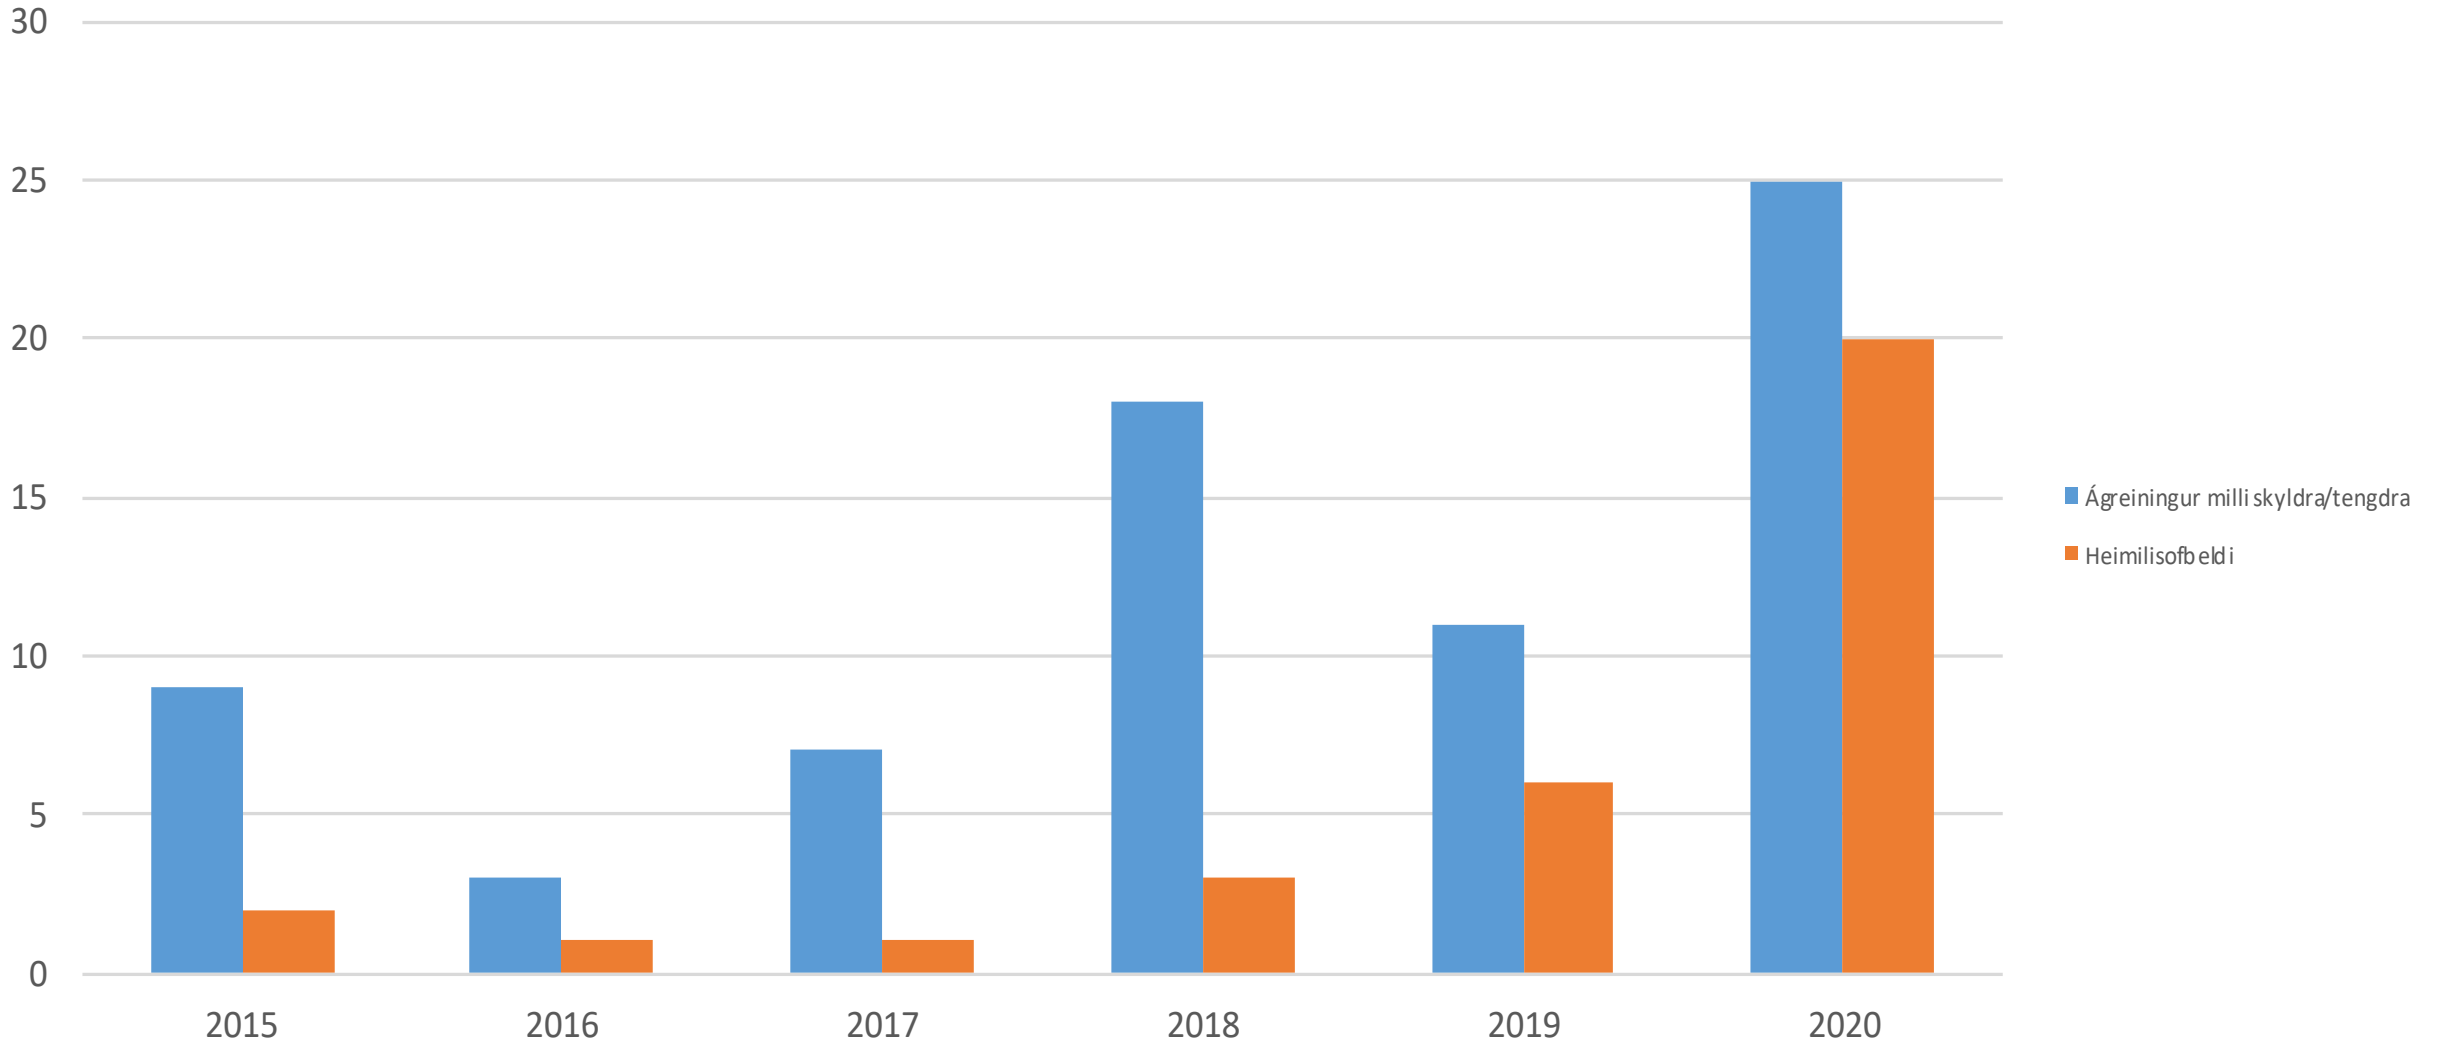

Sviptingarakstur - réttindaleyssi

Bílbeltanotkun

Notkun farsíma við akstur

Lagning ökutækis

Númer tekin af ökutæki

Eftirlit með umferð - gerð og búnaður (Ljós)

Umferðarlagabrot

Skráð brot í júnímánuði árin 2015 til og með 2020

Umferðarslys

(Tölur fyrir allt árið 2006 til 2018 - fyrstu sex mánuðir áranna 2019 og 2020)

Heimilisófriður

Landamæraeftirlit

Öll skráð mál (Hegningarlagabrot - sérrefsilagabrot - umferðarlagabrot)

Öll skráð mál og verkefni