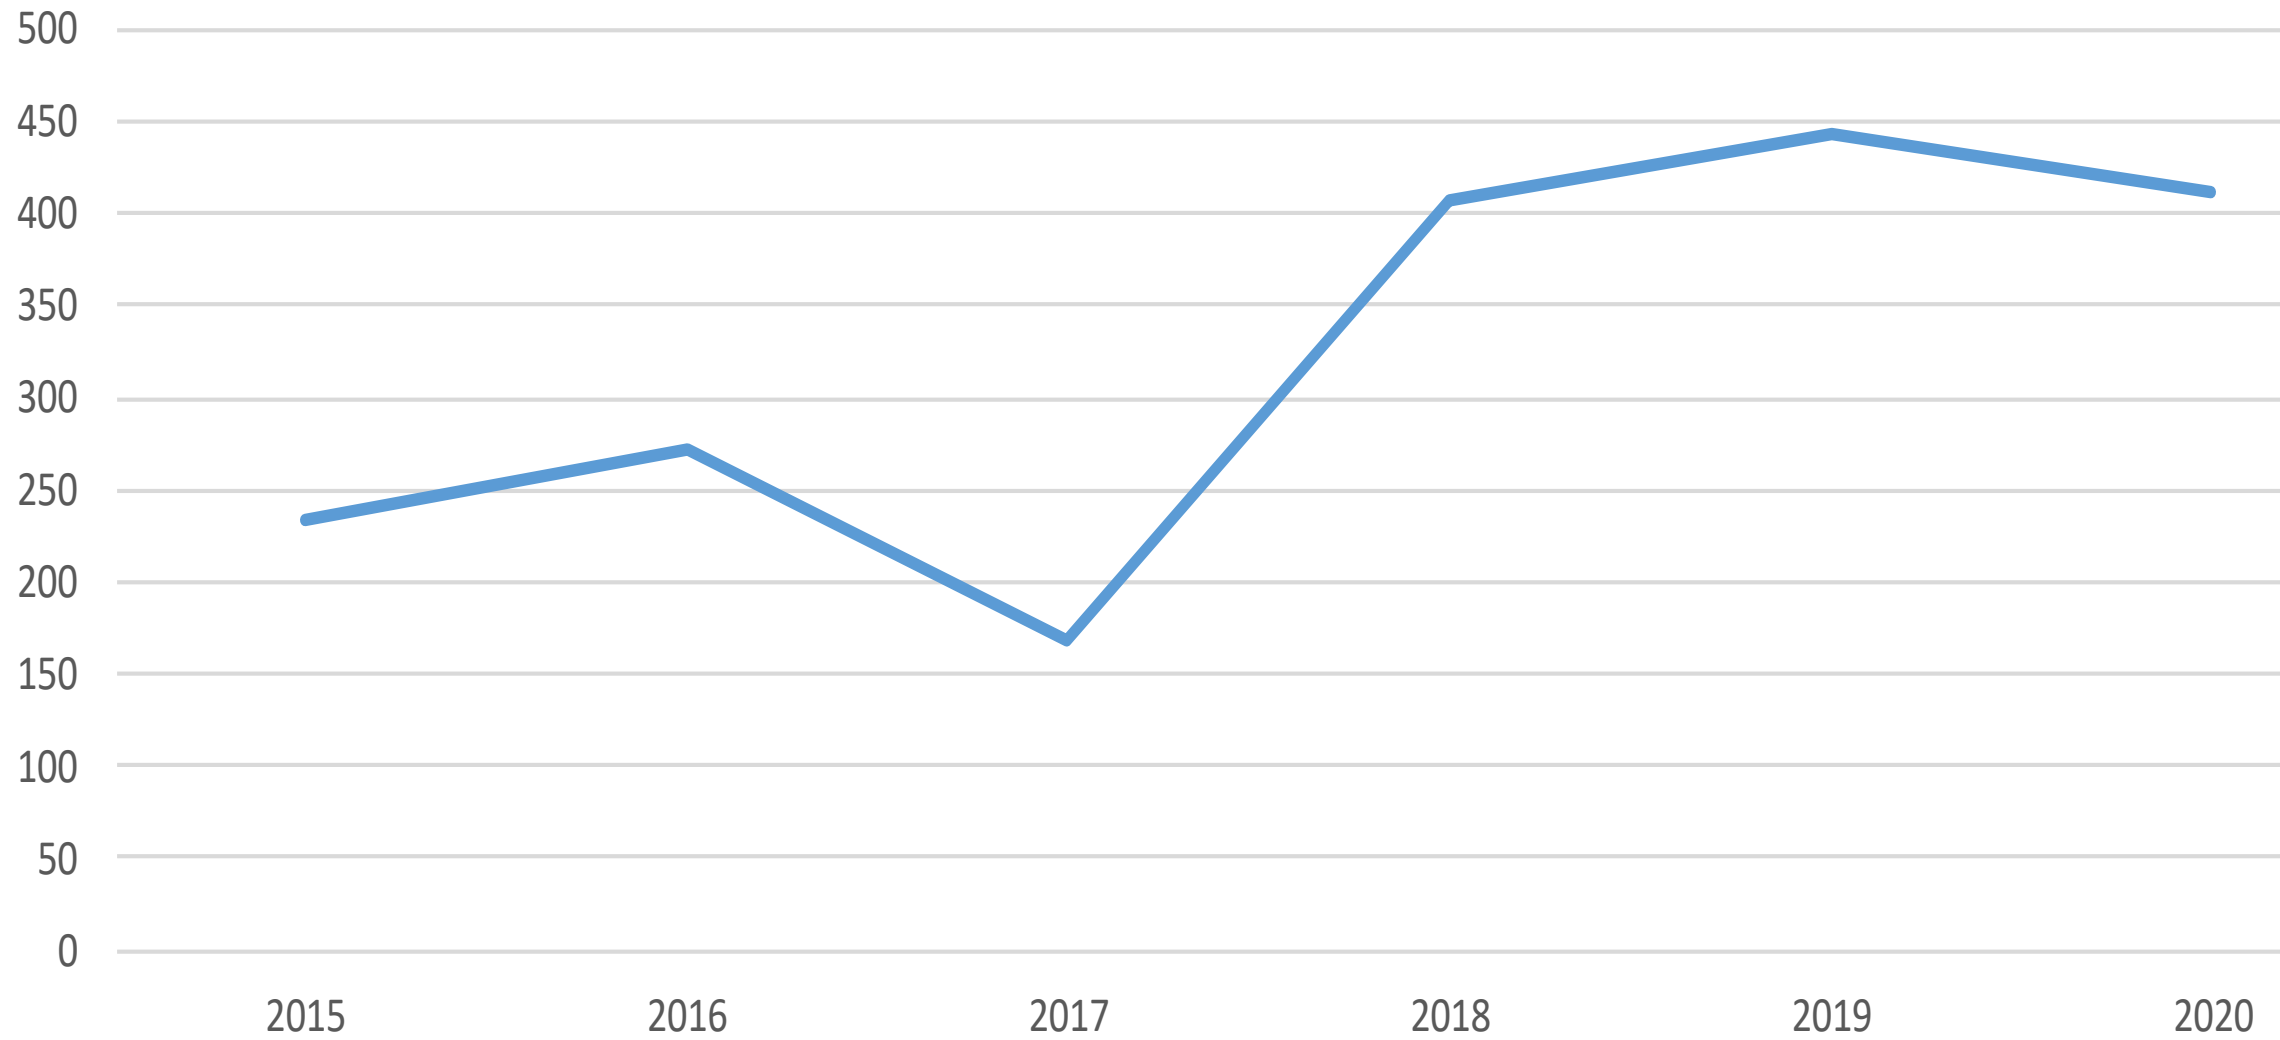

Lögreglan Austurlandi

Helstu tölur fyrstu sex mánuði áráanna 2015 til 2020

Hegningarlagabrot

Ofbeldisbrot

Umferðarlagabrot

Hraðakstur

Ölvun við akstur

Fíkniefnaakstur

Sviptingarakstur - réttindaleyssi

Bílbeltanotkun

Notkun farsíma við akstur

Lagning ökutækis

Númer tekin af ökutæki

Eftirlit með umferð - gerð og búnaður (Ljós)

Umferðarlagabrot

Skráð brot í júnímánuði árin 2015 til og með 2020

Umferðarslys

(Tölur fyrir allt árið 2006 til 2018 - fyrstu sex mánuðir áranna 2019 og 2020)

Heimilisófriður

Landamæraeftirlit

Öll skráð mál (Hegningarlagabrot - sérrefsilagabrot - umferðarlagabrot)

Öll skráð mál og verkefni