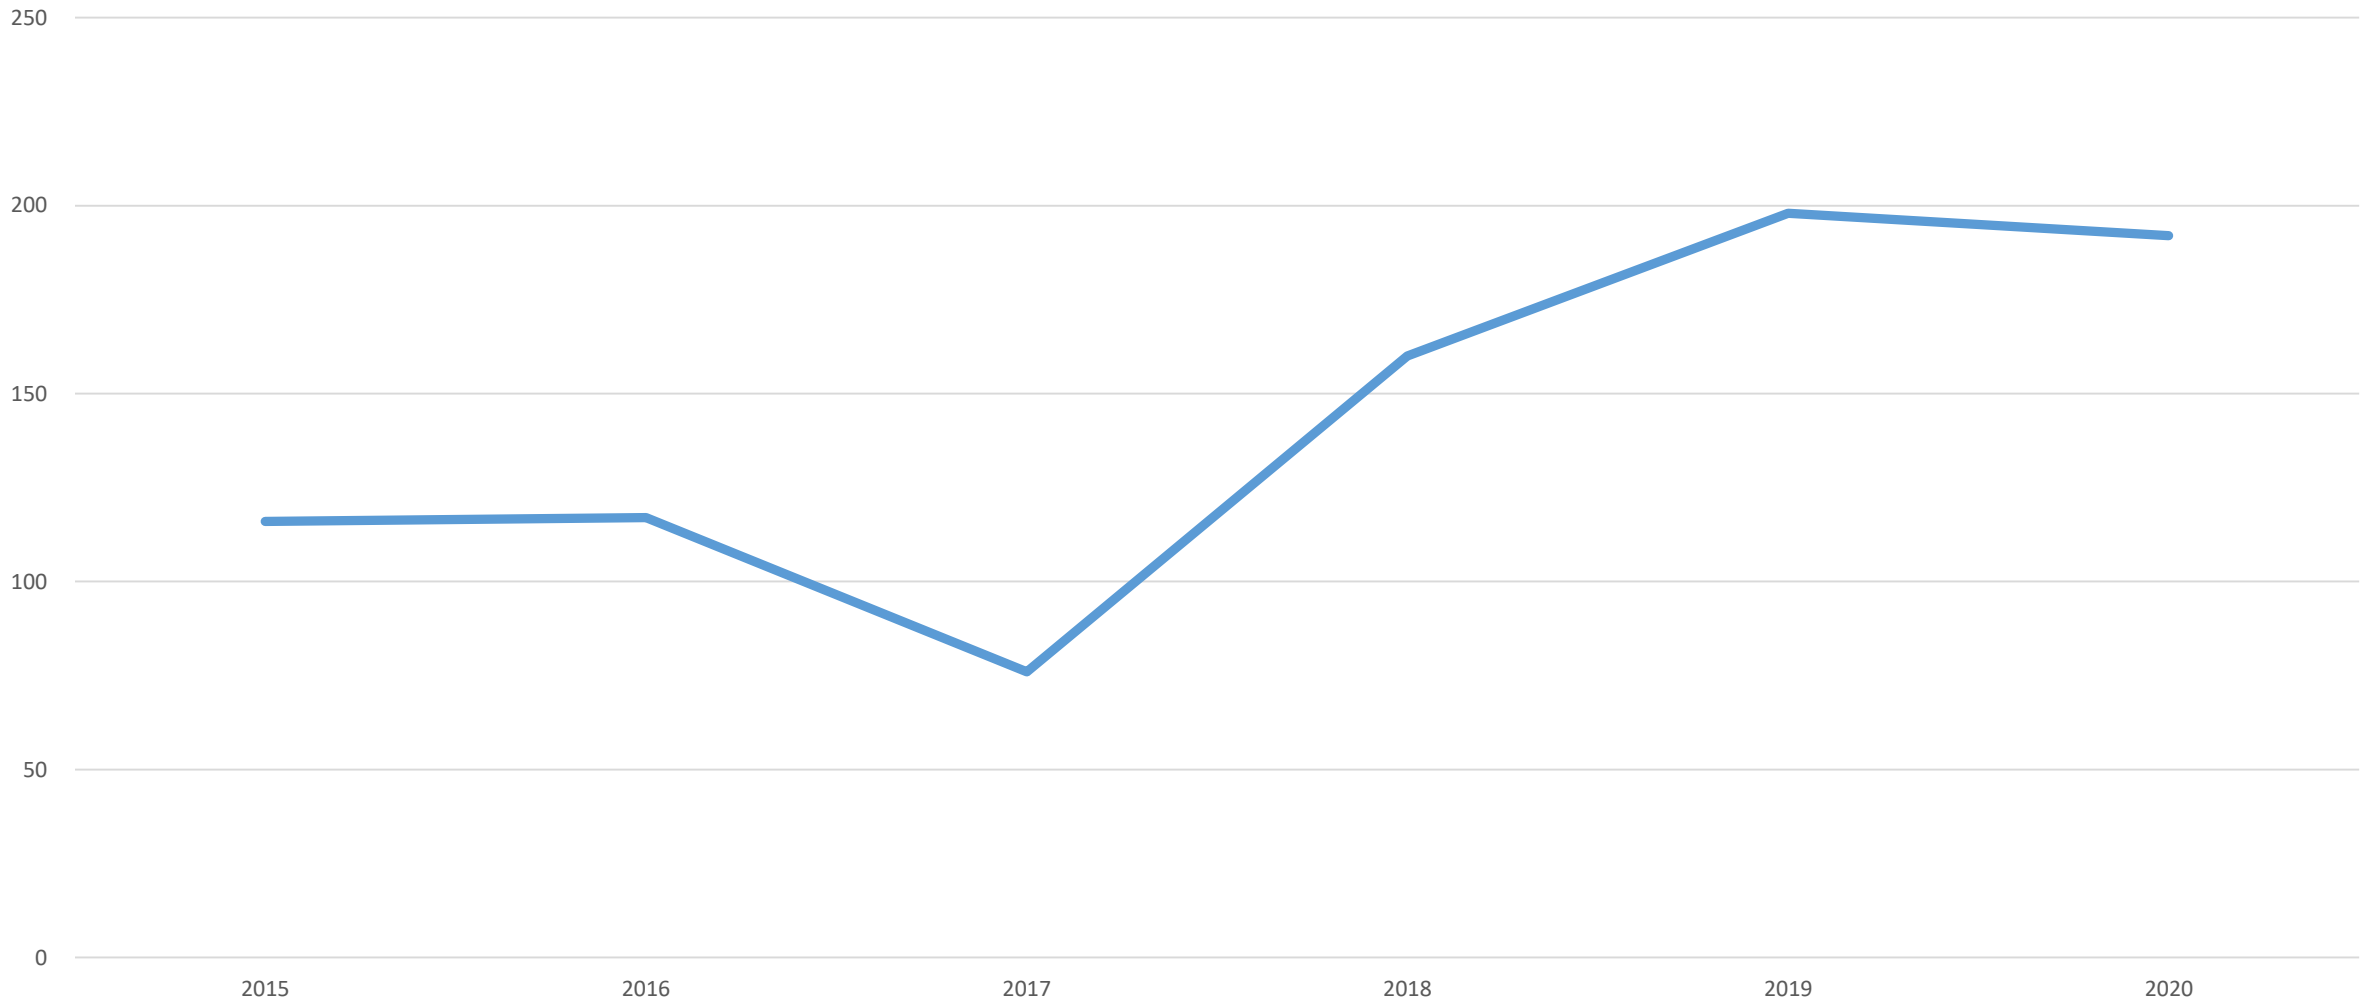

Sviptingarakstur - réttindaleyssi

Bílbeltanotkun

Notkun farsíma við akstur

Lagning ökutækis

Númer tekin af ökutæki

Eftirlit með umferð - gerð og búnaður (Ljós)

Umferðarlagabrot

Skráð brot í júnímánuði árin 2015 til og með 2020

Umferðarslys

(Tölur fyrir allt árið 2006 til 2018 - fyrstu sex mánuðir áranna 2019 og 2020)

Heimilisófriður

Landamæraeftirlit

Öll skráð mál (Hegningarlagabrot - sérrefsilagabrot - umferðarlagabrot)

Öll skráð mál og verkefni