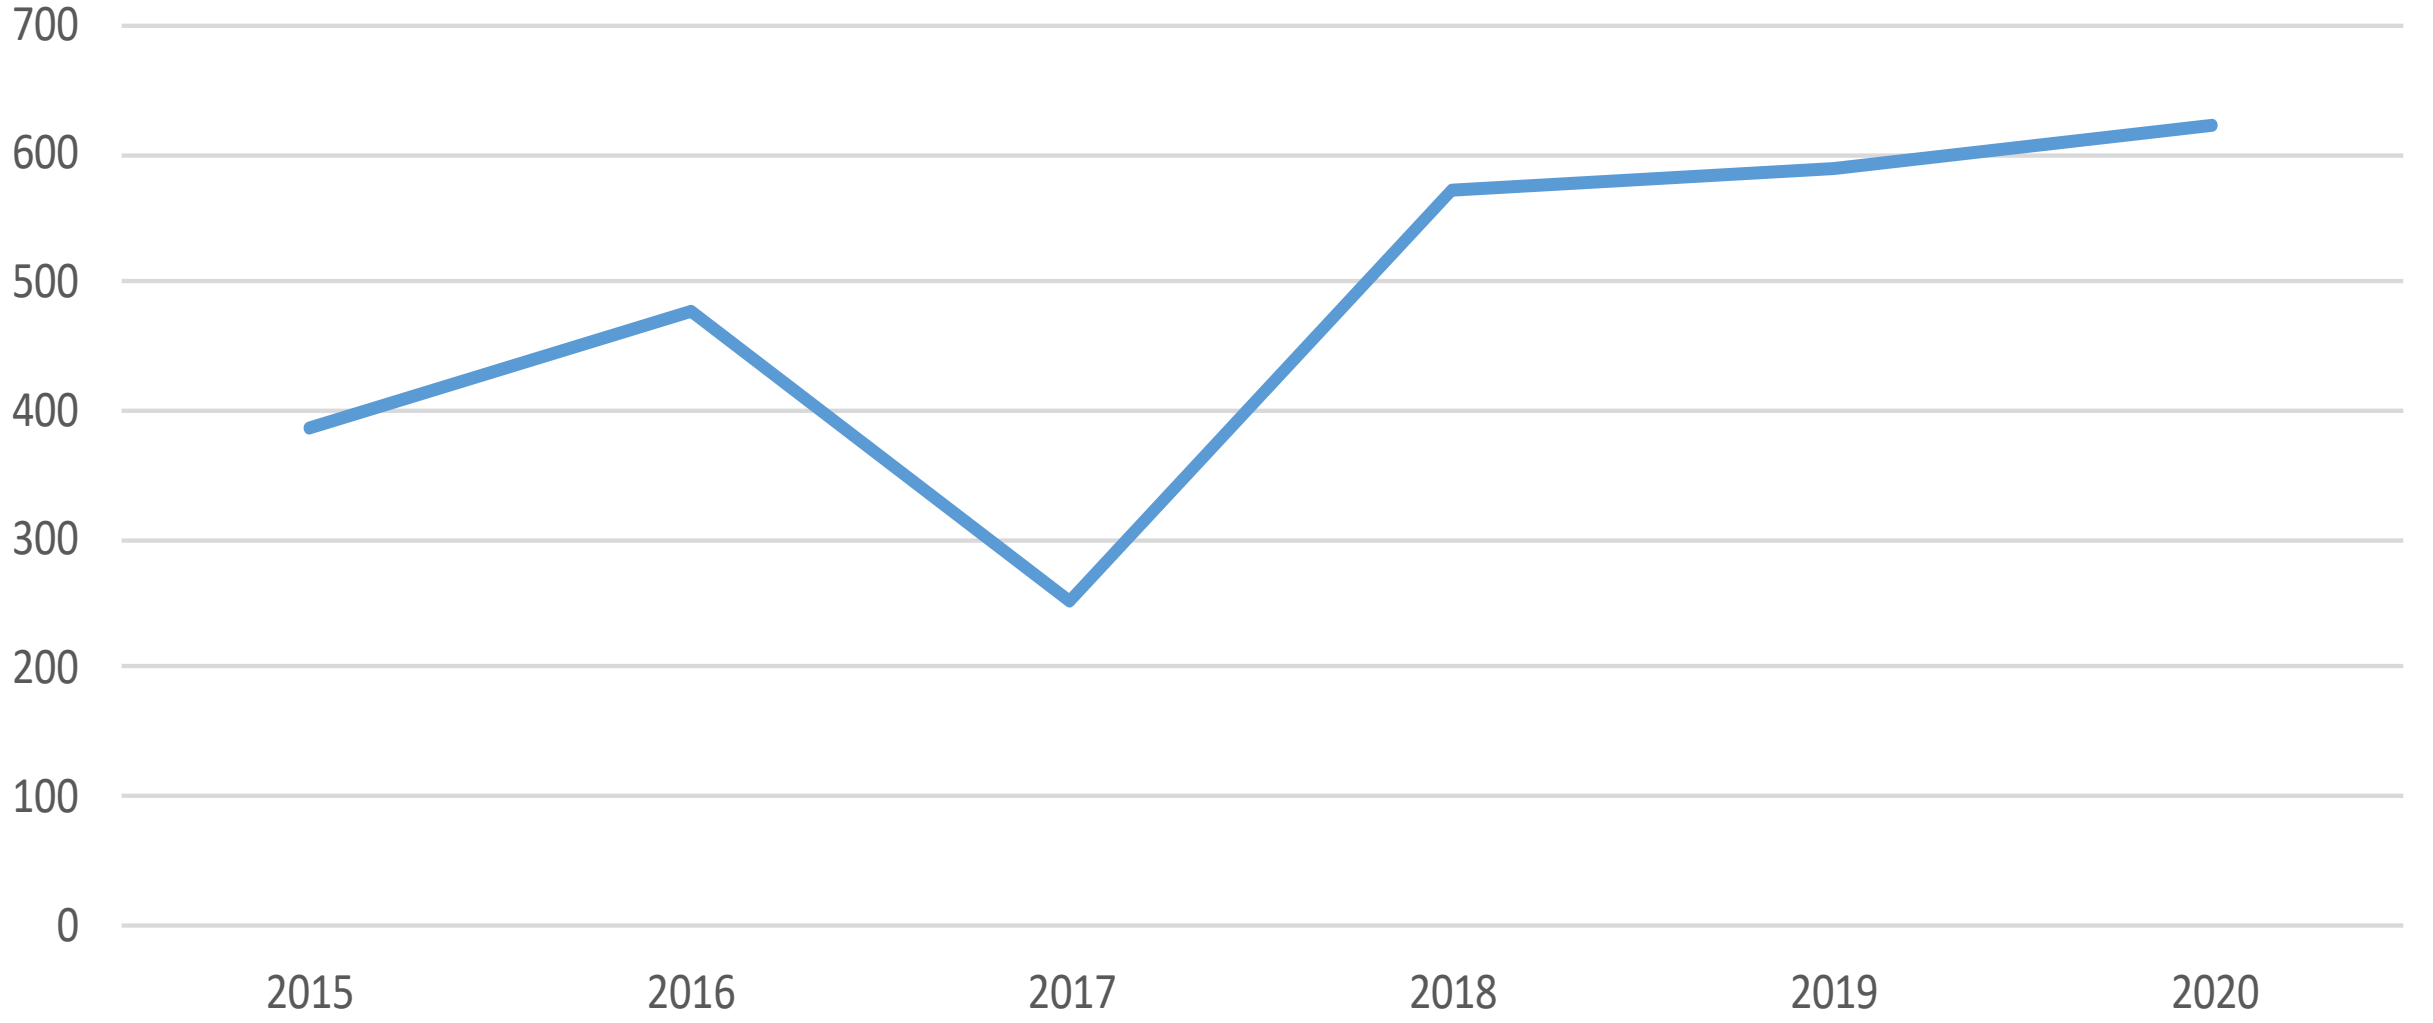

Lögreglan Austurlandi

Helstu tölur fyrstu sex mánuði áráanna 2015 til 2020

Hegningarlagabrot

Ofbeldisbrot

Umferðarlagabrot

Hraðakstur

Ölvun við akstur

Fíkniefnaakstur

Sviptingarakstur - réttindaleyssi

Bílbeltanotkun

Notkun farsíma við akstur

Lagning ökutækis

Númer tekin af ökutæki

Eftirlit með umferð - gerð og búnaður (Ljós)

Umferðarlagabrot

Skráð brot í júnímánuði árin 2015 til og með 2020

Umferðarslys

(Tölur fyrir allt árið 2006 til 2018 - fyrstu sex mánuðir áranna 2019 og 2020)

Heimilisófriður

Landamæraeftirlit

Öll skráð mál (Hegningarlagabrot - sérrefsilagabrot - umferðarlagabrot)

Öll skráð mál og verkefni