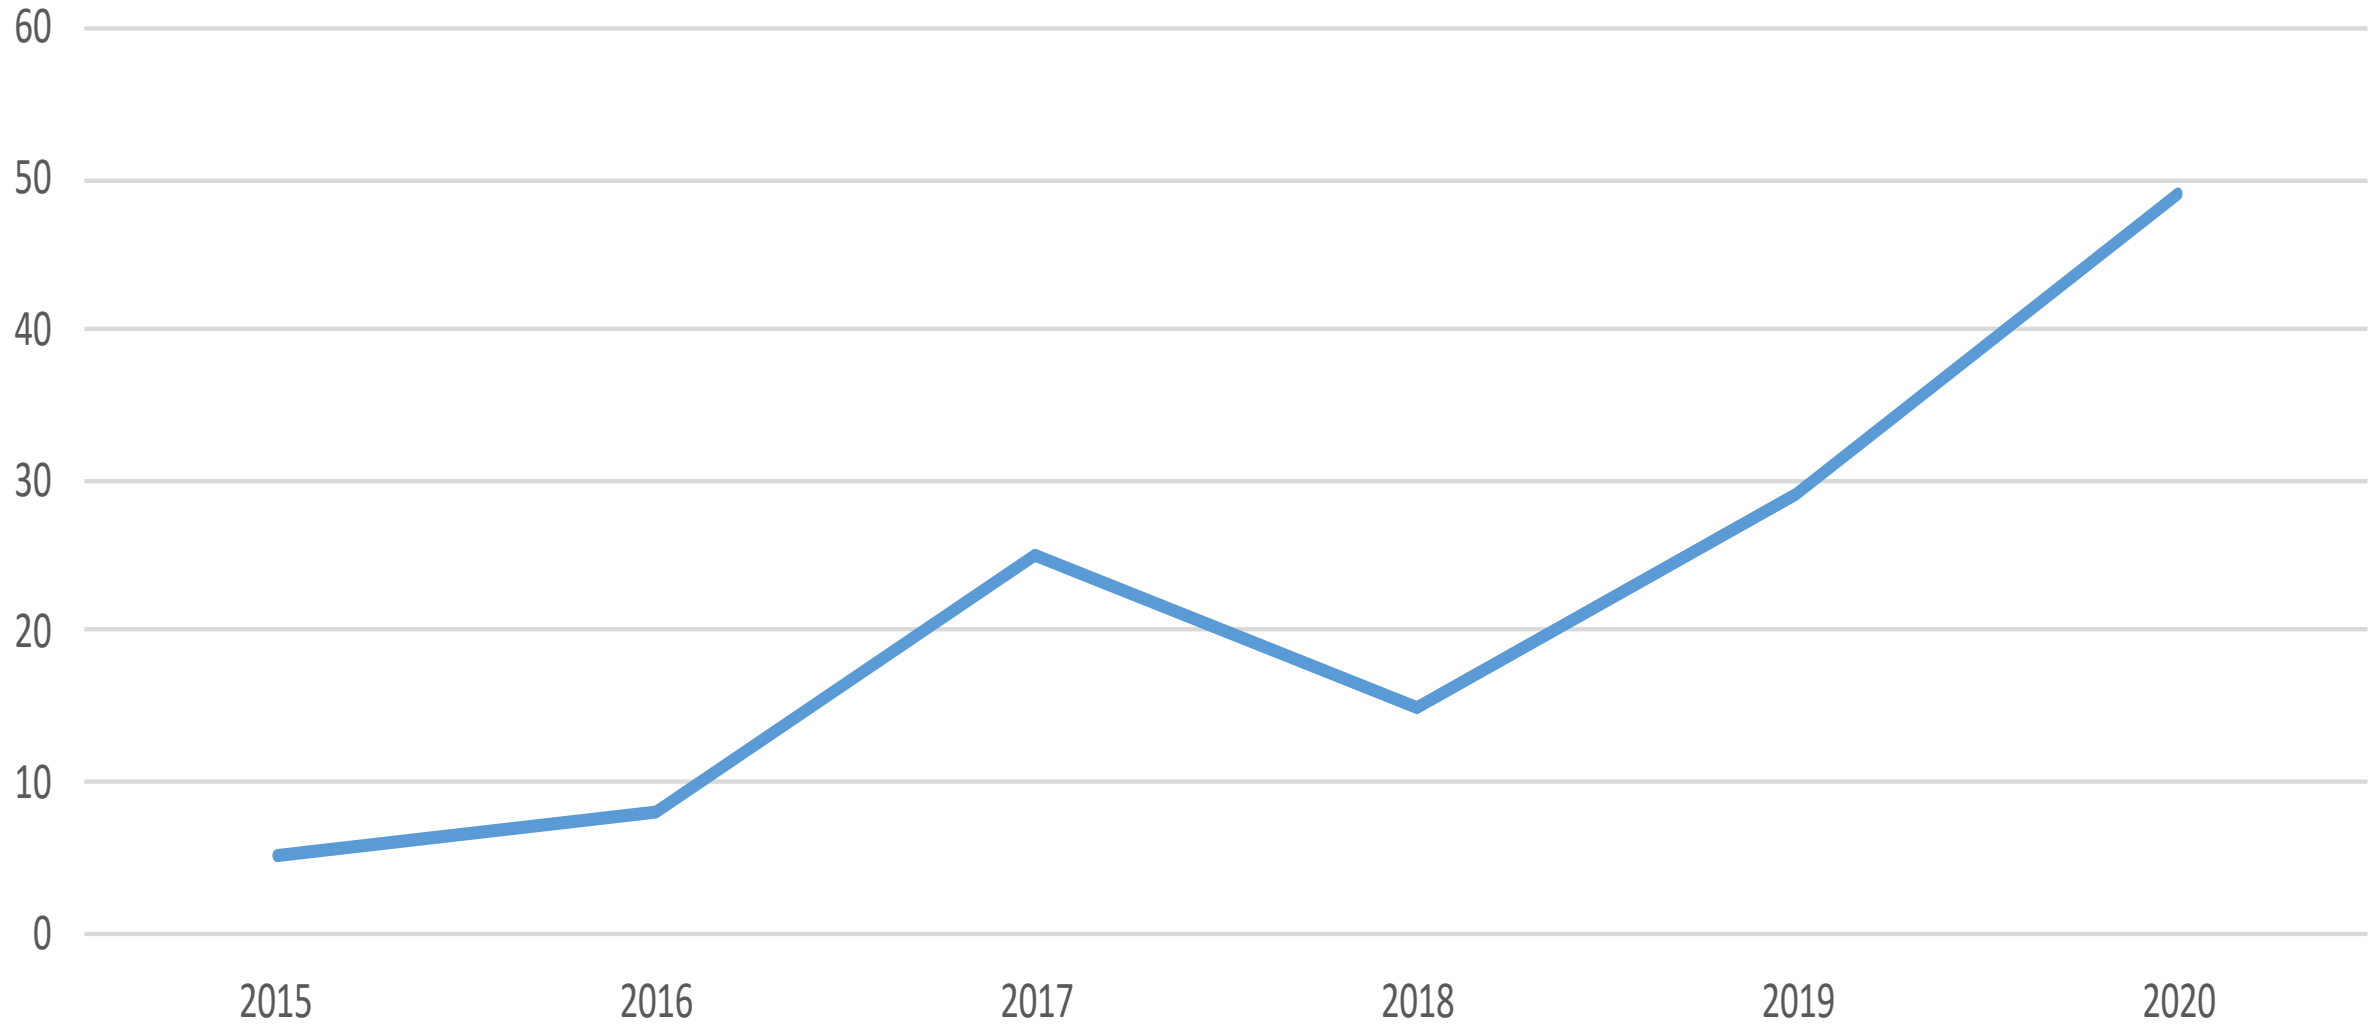

Umferðarslys

(Tölur fyrir allt árið 2006 til 2018 - fyrstu sex mánuðir áranna 2019 og 2020)

Heimilisófriður

Landamæraeftirlit

Öll skráð mál (Hegningarlagabrot - sérrefsilagabrot - umferðarlagabrot)

Öll skráð mál og verkefni