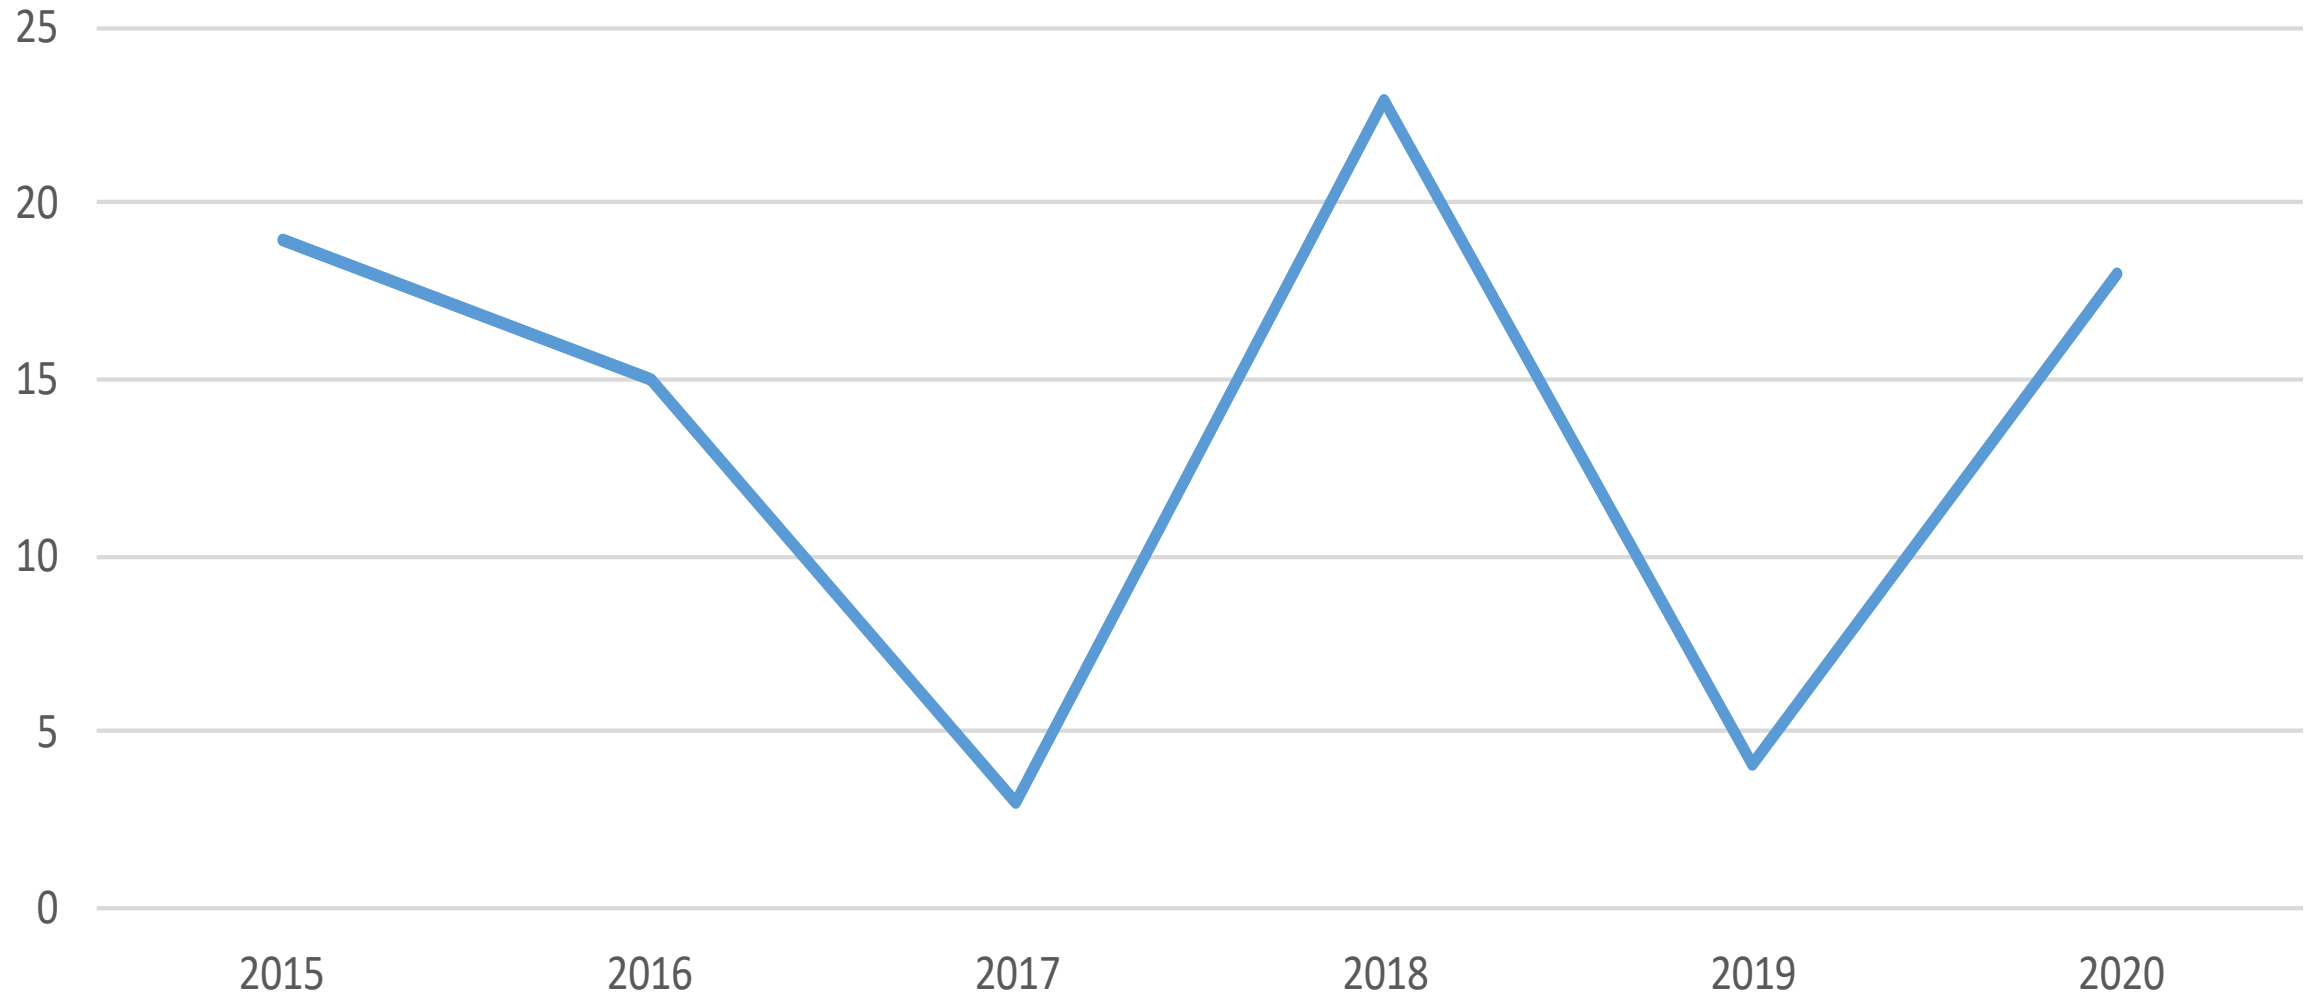

Lögreglan Austurlandi

Helstu tölur fyrstu sex mánuði áráanna 2015 til 2020

Hegningarlagabrot

Ofbeldisbrot

Umferðarlagabrot

Hraðakstur

Ölvun við akstur

Fíkniefnaakstur

Sviptingarakstur - réttindaleyssi

Bílbeltanotkun

Notkun farsíma við akstur

Lagning ökutækis

Númer tekin af ökutæki

Eftirlit með umferð - gerð og búnaður (Ljós)

Umferðarlagabrot

Skráð brot í júnímánuði árin 2015 til og með 2020

Umferðarslys

(Tölur fyrir allt árið 2006 til 2018 - fyrstu sex mánuðir áranna 2019 og 2020)

Heimilisófriður

Landamæraeftirlit

Öll skráð mál (Hegningarlagabrot - sérrefsilagabrot - umferðarlagabrot)

Öll skráð mál og verkefni