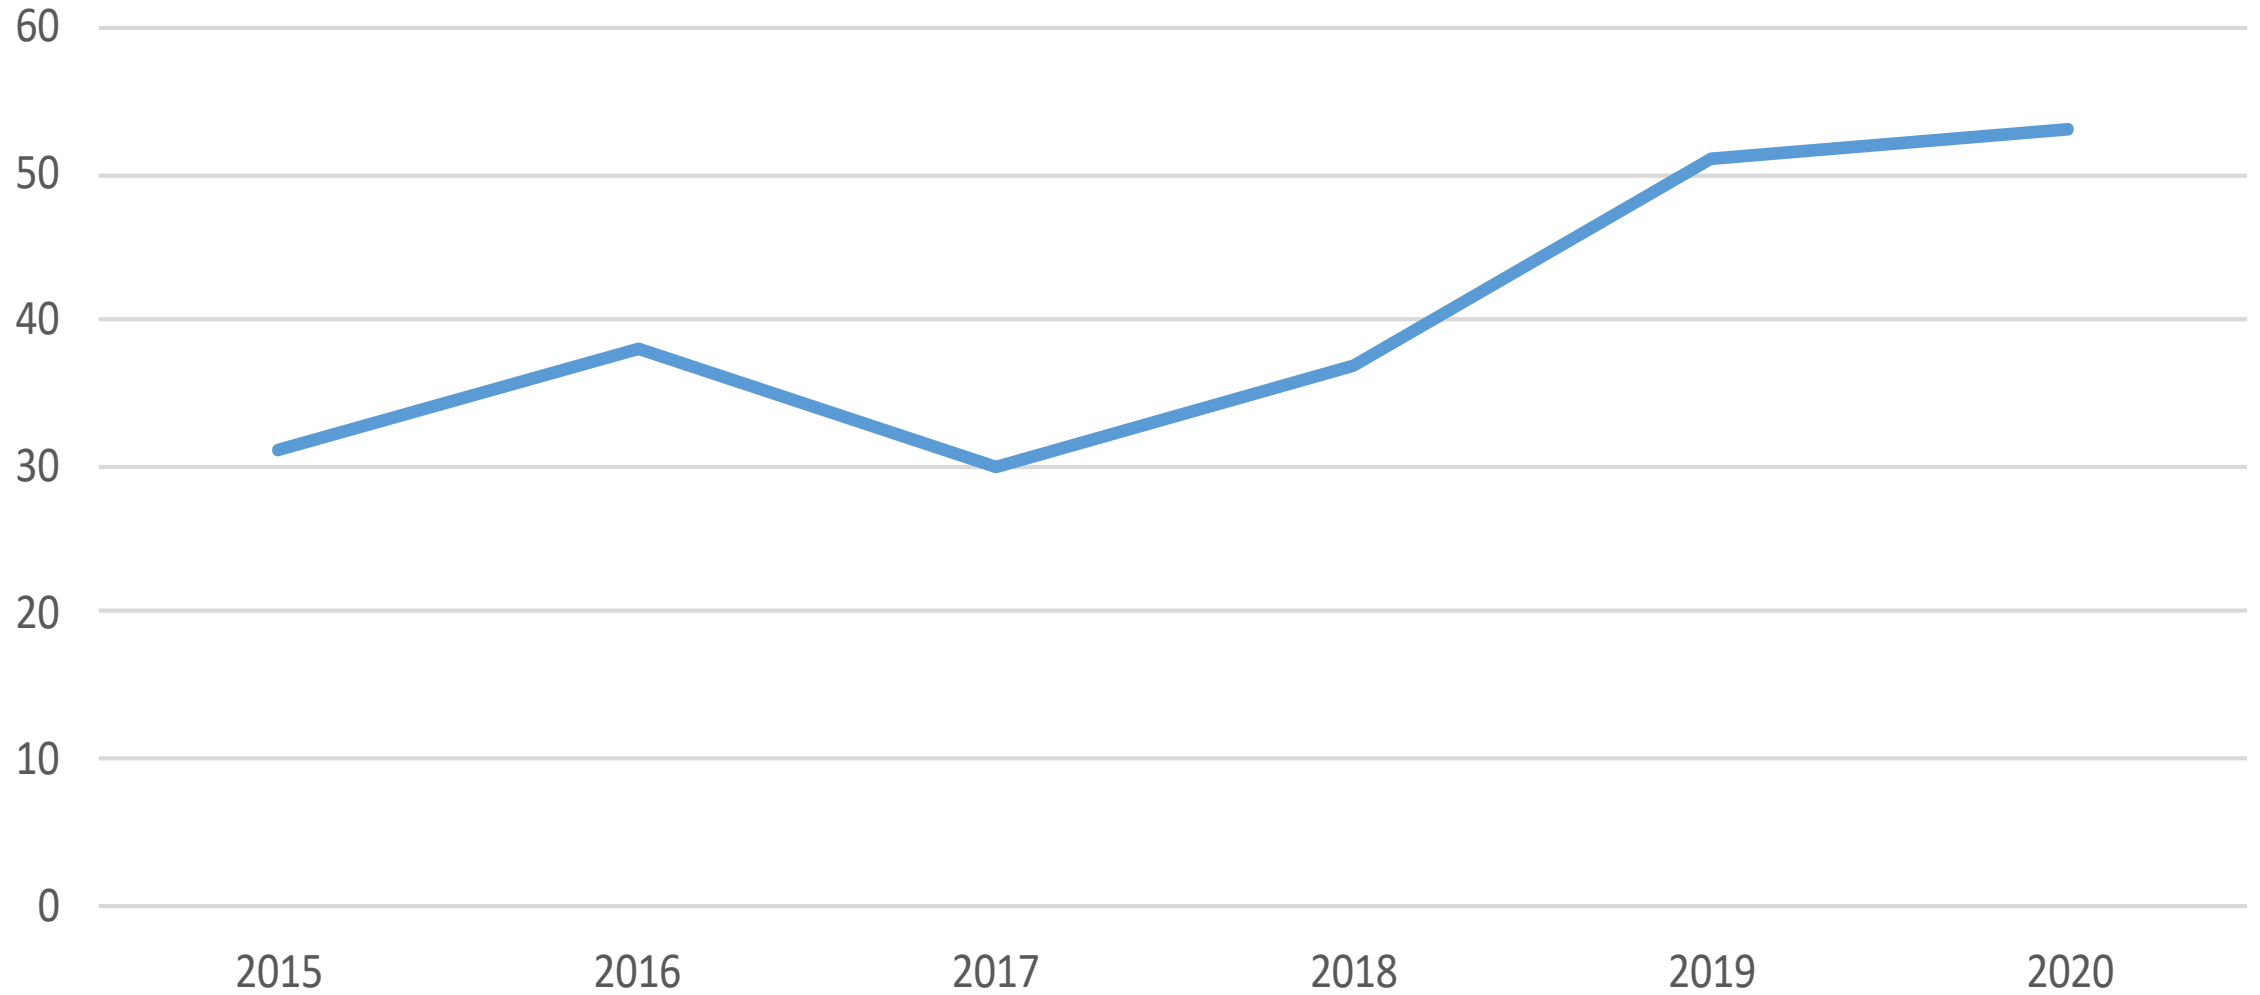

Lögreglan Austurlandi

Helstu tölur fyrstu sex mánuði áráanna 2015 til 2020

Hegningarlagabrot

Ofbeldisbrot

Umferðarlagabrot

Hraðakstur

Ölvun við akstur

Fíkniefnaakstur

Sviptingarakstur - réttindaleyssi

Bílbeltanotkun

Notkun farsíma við akstur

Lagning ökutækis

Númer tekin af ökutæki

Eftirlit með umferð - gerð og búnaður (Ljós)

Umferðarlagabrot

Skráð brot í júnímánuði árin 2015 til og með 2020

Umferðarslys

(Tölur fyrir allt árið 2006 til 2018 - fyrstu sex mánuðir áranna 2019 og 2020)

Heimilisófriður

Landamæraeftirlit

Öll skráð mál (Hegningarlagabrot - sérrefsilagabrot - umferðarlagabrot)

Öll skráð mál og verkefni