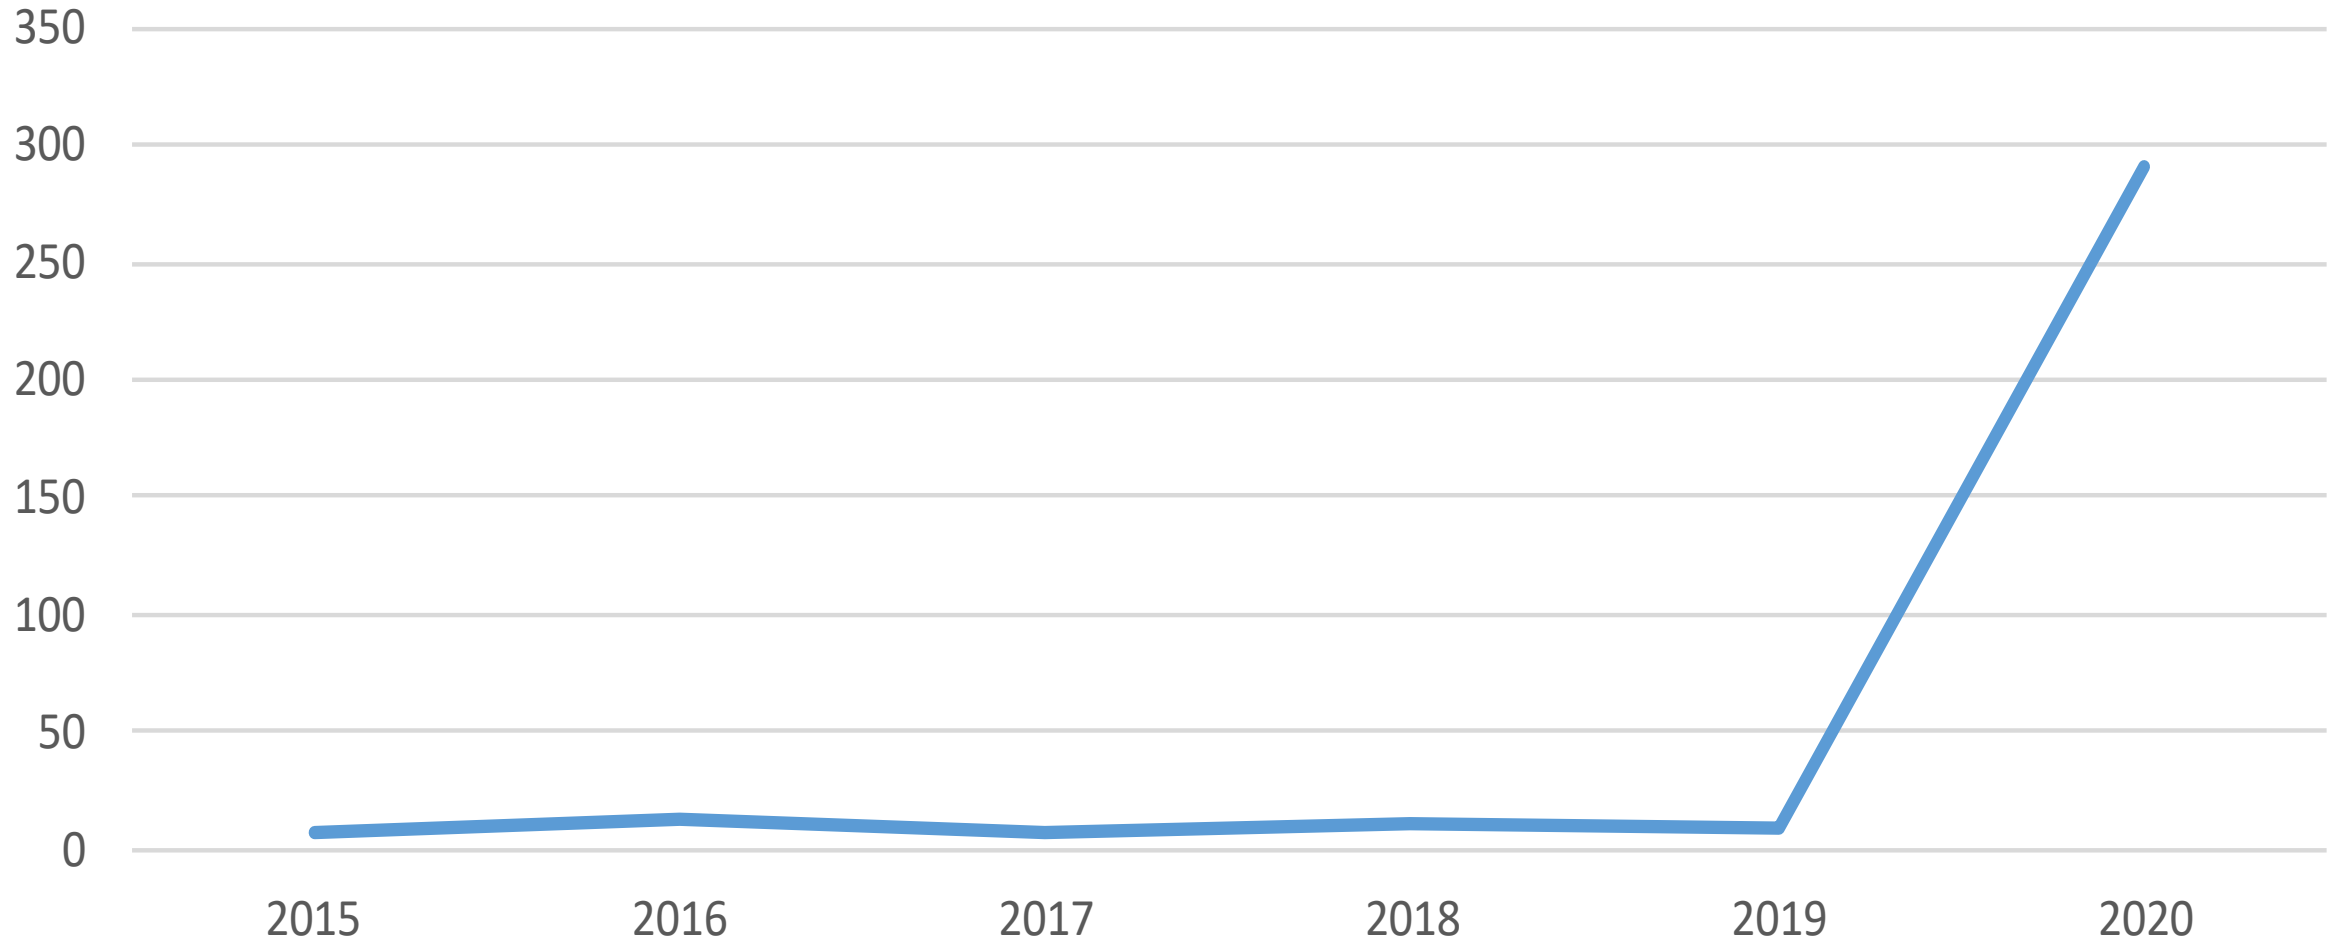

Sviptingarakstur - réttindaleyssi

Bílbeltanotkun

Notkun farsíma við akstur

Lagning ökutækis

Númer tekin af ökutæki

Eftirlit með umferð - gerð og búnaður (Ljós)

Umferðarlagabrot

Skráð brot í júnímánuði árin 2015 til og með 2020

Umferðarslys

(Tölur fyrir allt árið 2006 til 2018 - fyrstu sex mánuðir áranna 2019 og 2020)

Heimilisófriður

Landamæraeftirlit

Öll skráð mál (Hegningarlagabrot - sérrefsilagabrot - umferðarlagabrot)

Öll skráð mál og verkefni