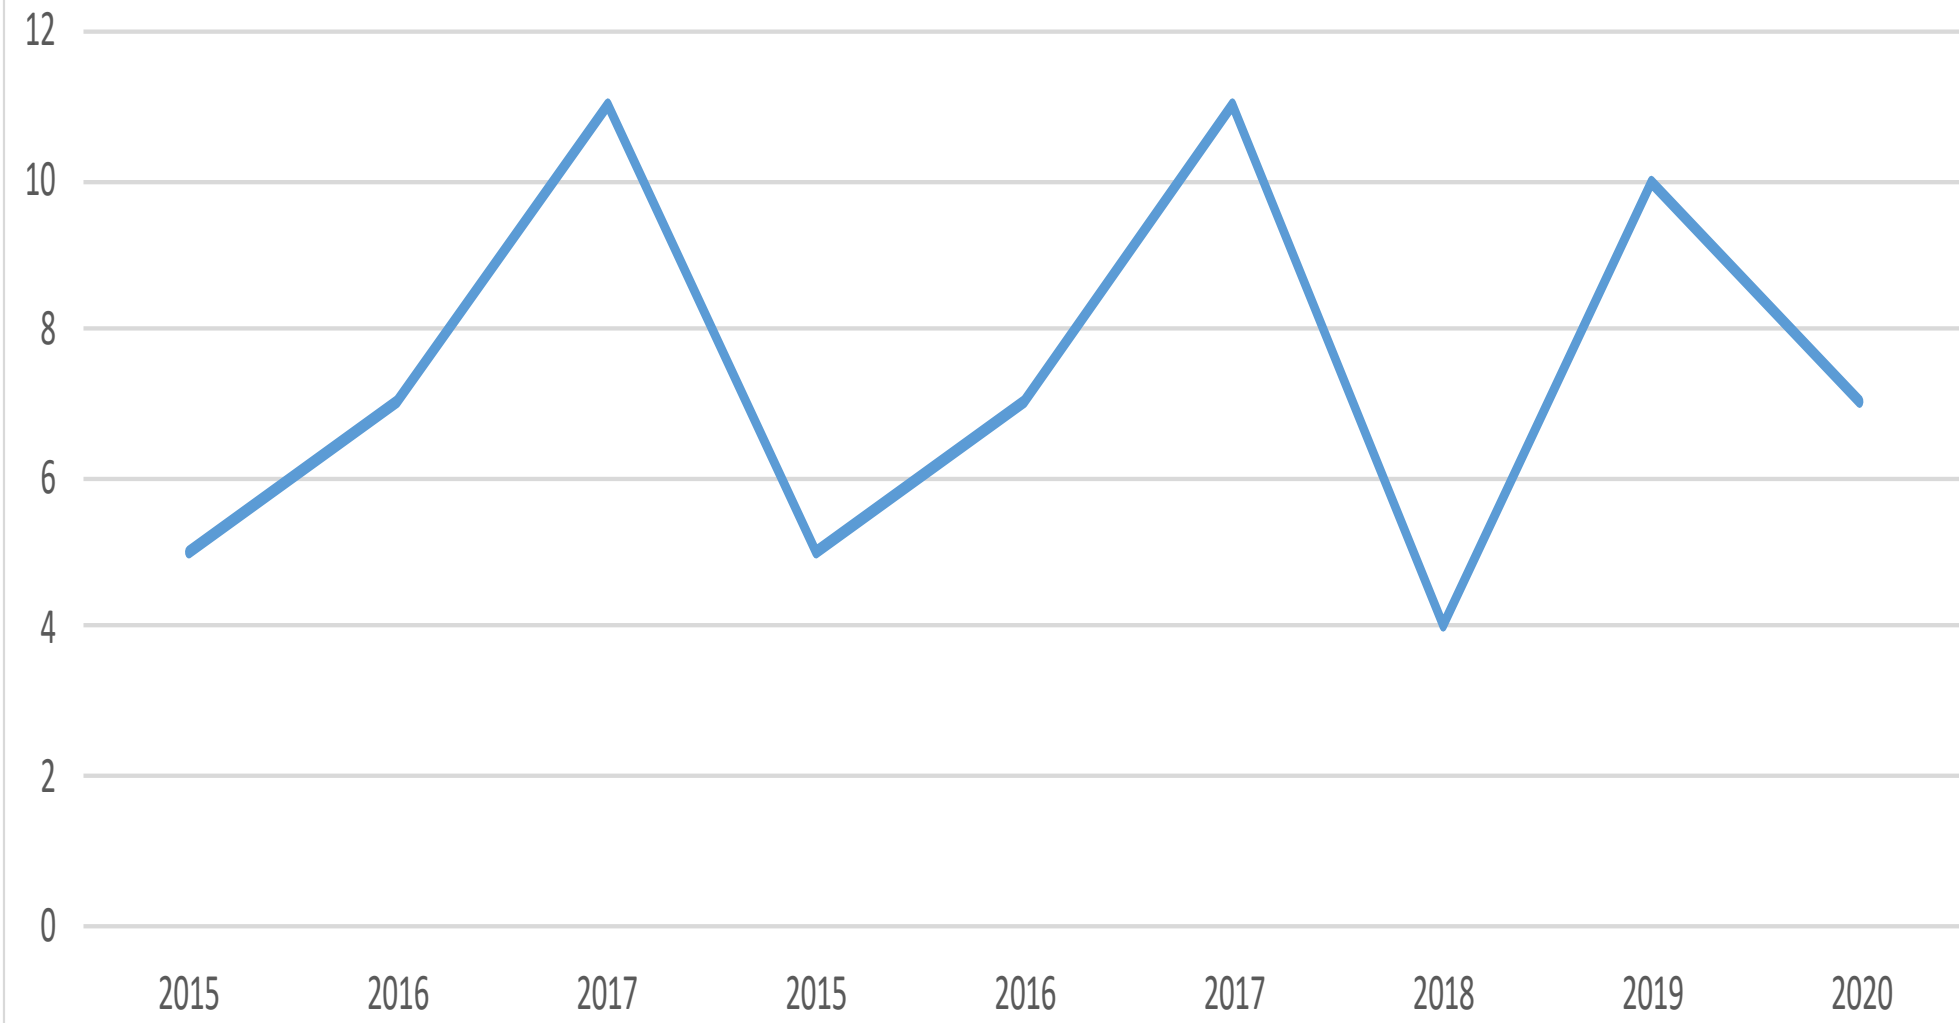

Lögreglan Austurlandi

Helstu tölur fyrstu sex mánuði áráanna 2015 til 2020

Hegningarlagabrot

Ofbeldisbrot

Umferðarlagabrot

Hraðakstur

Ölvun við akstur

Fíkniefnaakstur

Sviptingarakstur - réttindaleyssi

Bílbeltanotkun

Notkun farsíma við akstur

Lagning ökutækis

Númer tekin af ökutæki

Eftirlit með umferð - gerð og búnaður (Ljós)

Umferðarlagabrot

Skráð brot í júnímánuði árin 2015 til og með 2020

Umferðarslys

(Tölur fyrir allt árið 2006 til 2018 - fyrstu sex mánuðir áranna 2019 og 2020)

Heimilisófriður

Landamæraeftirlit

Öll skráð mál (Hegningarlagabrot - sérrefsilagabrot - umferðarlagabrot)

Öll skráð mál og verkefni