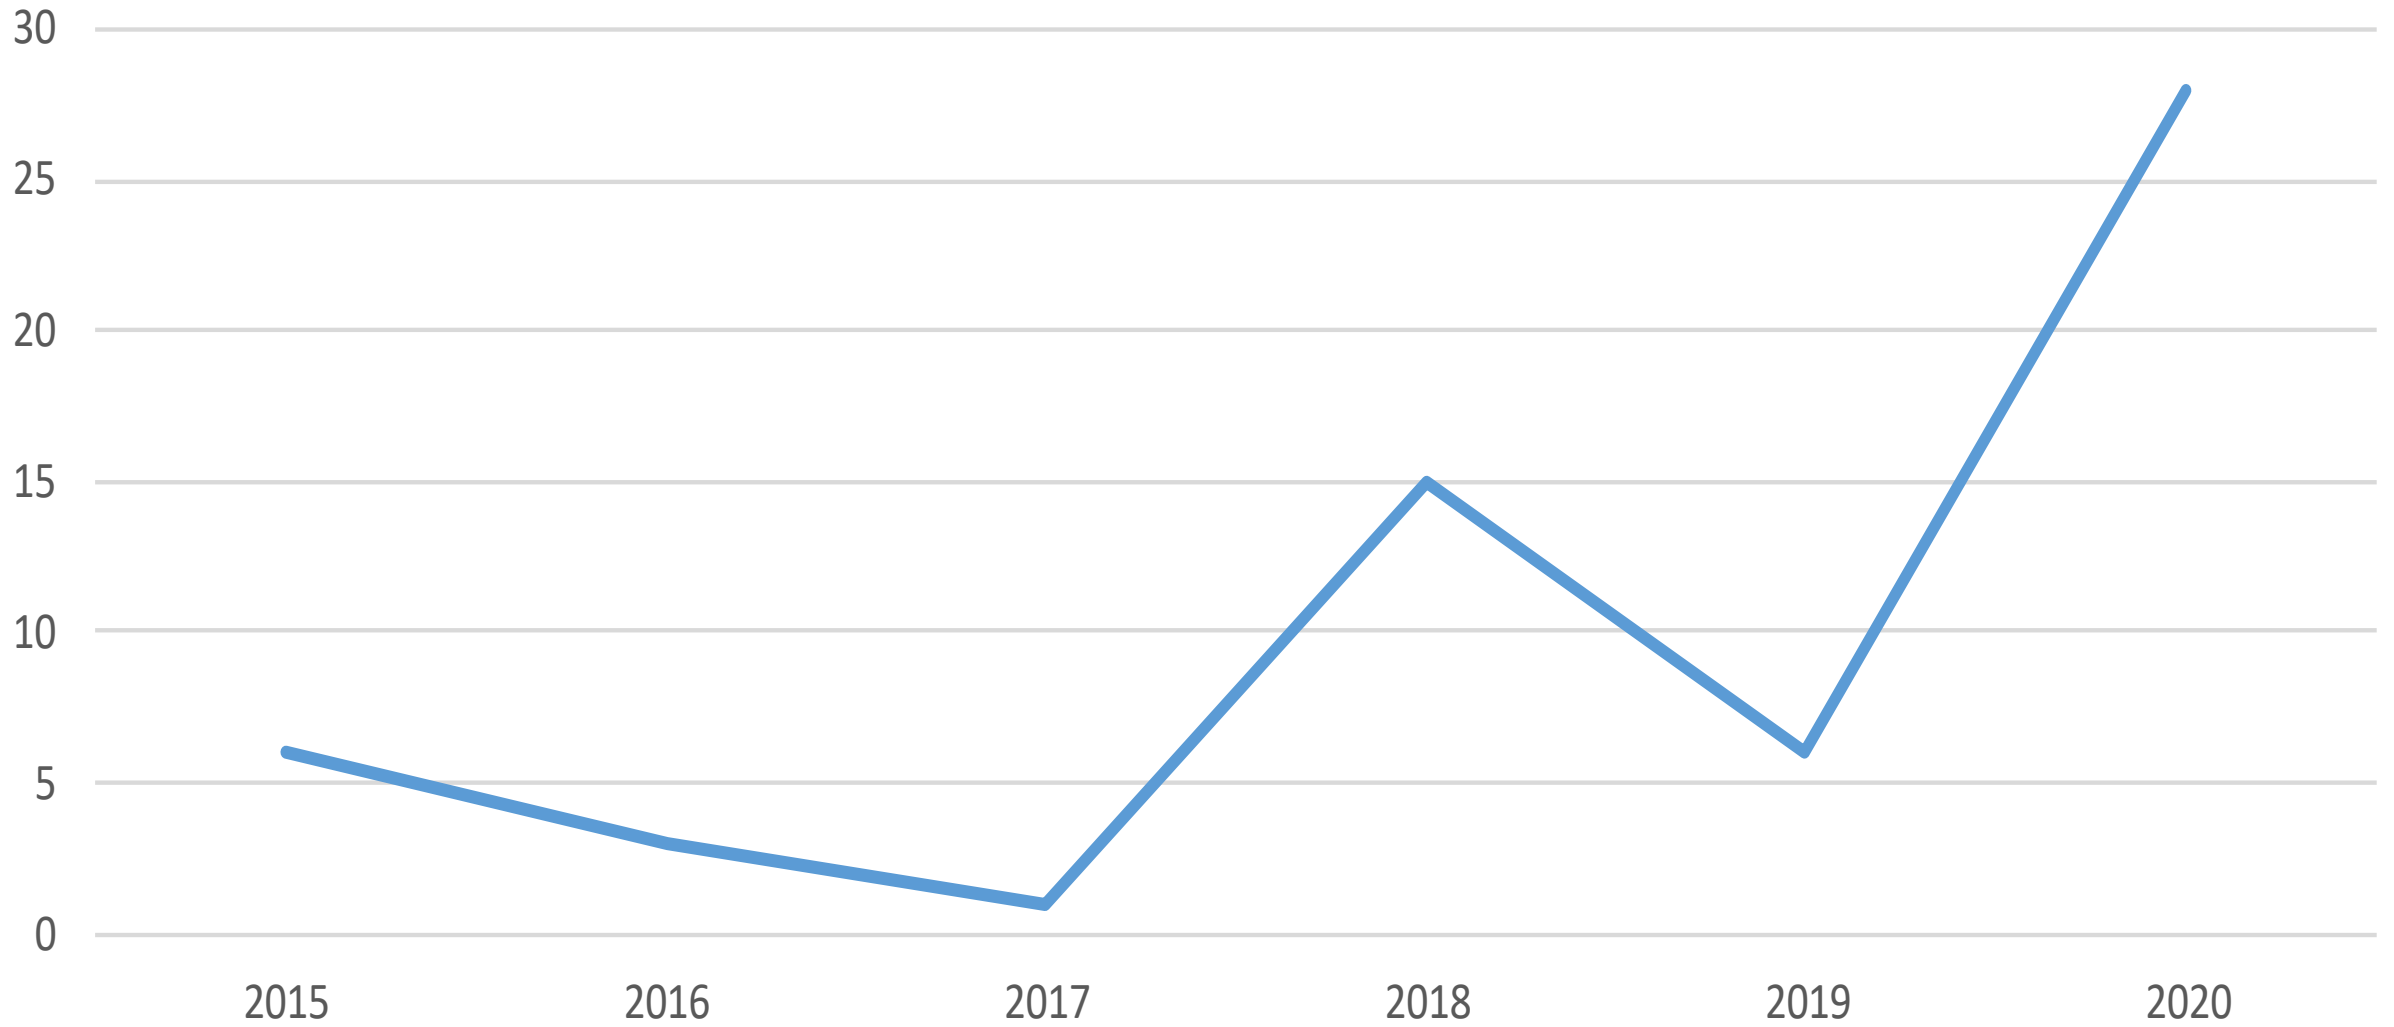

Lögreglan Austurlandi

Helstu tölur fyrstu sex mánuði áráanna 2015 til 2020

Hegningarlagabrot

Ofbeldisbrot

Umferðarlagabrot

Hraðakstur

Ölvun við akstur

Fíkniefnaakstur

Sviptingarakstur - réttindaleyssi

Bílbeltanotkun

Notkun farsíma við akstur

Lagning ökutækis

Númer tekin af ökutæki

Eftirlit með umferð - gerð og búnaður (Ljós)

Umferðarlagabrot

Skráð brot í júnímánuði árin 2015 til og með 2020

Umferðarslys

(Tölur fyrir allt árið 2006 til 2018 - fyrstu sex mánuðir áranna 2019 og 2020)

Heimilisófriður

Landamæraeftirlit

Öll skráð mál (Hegningarlagabrot - sérrefsilagabrot - umferðarlagabrot)

Öll skráð mál og verkefni