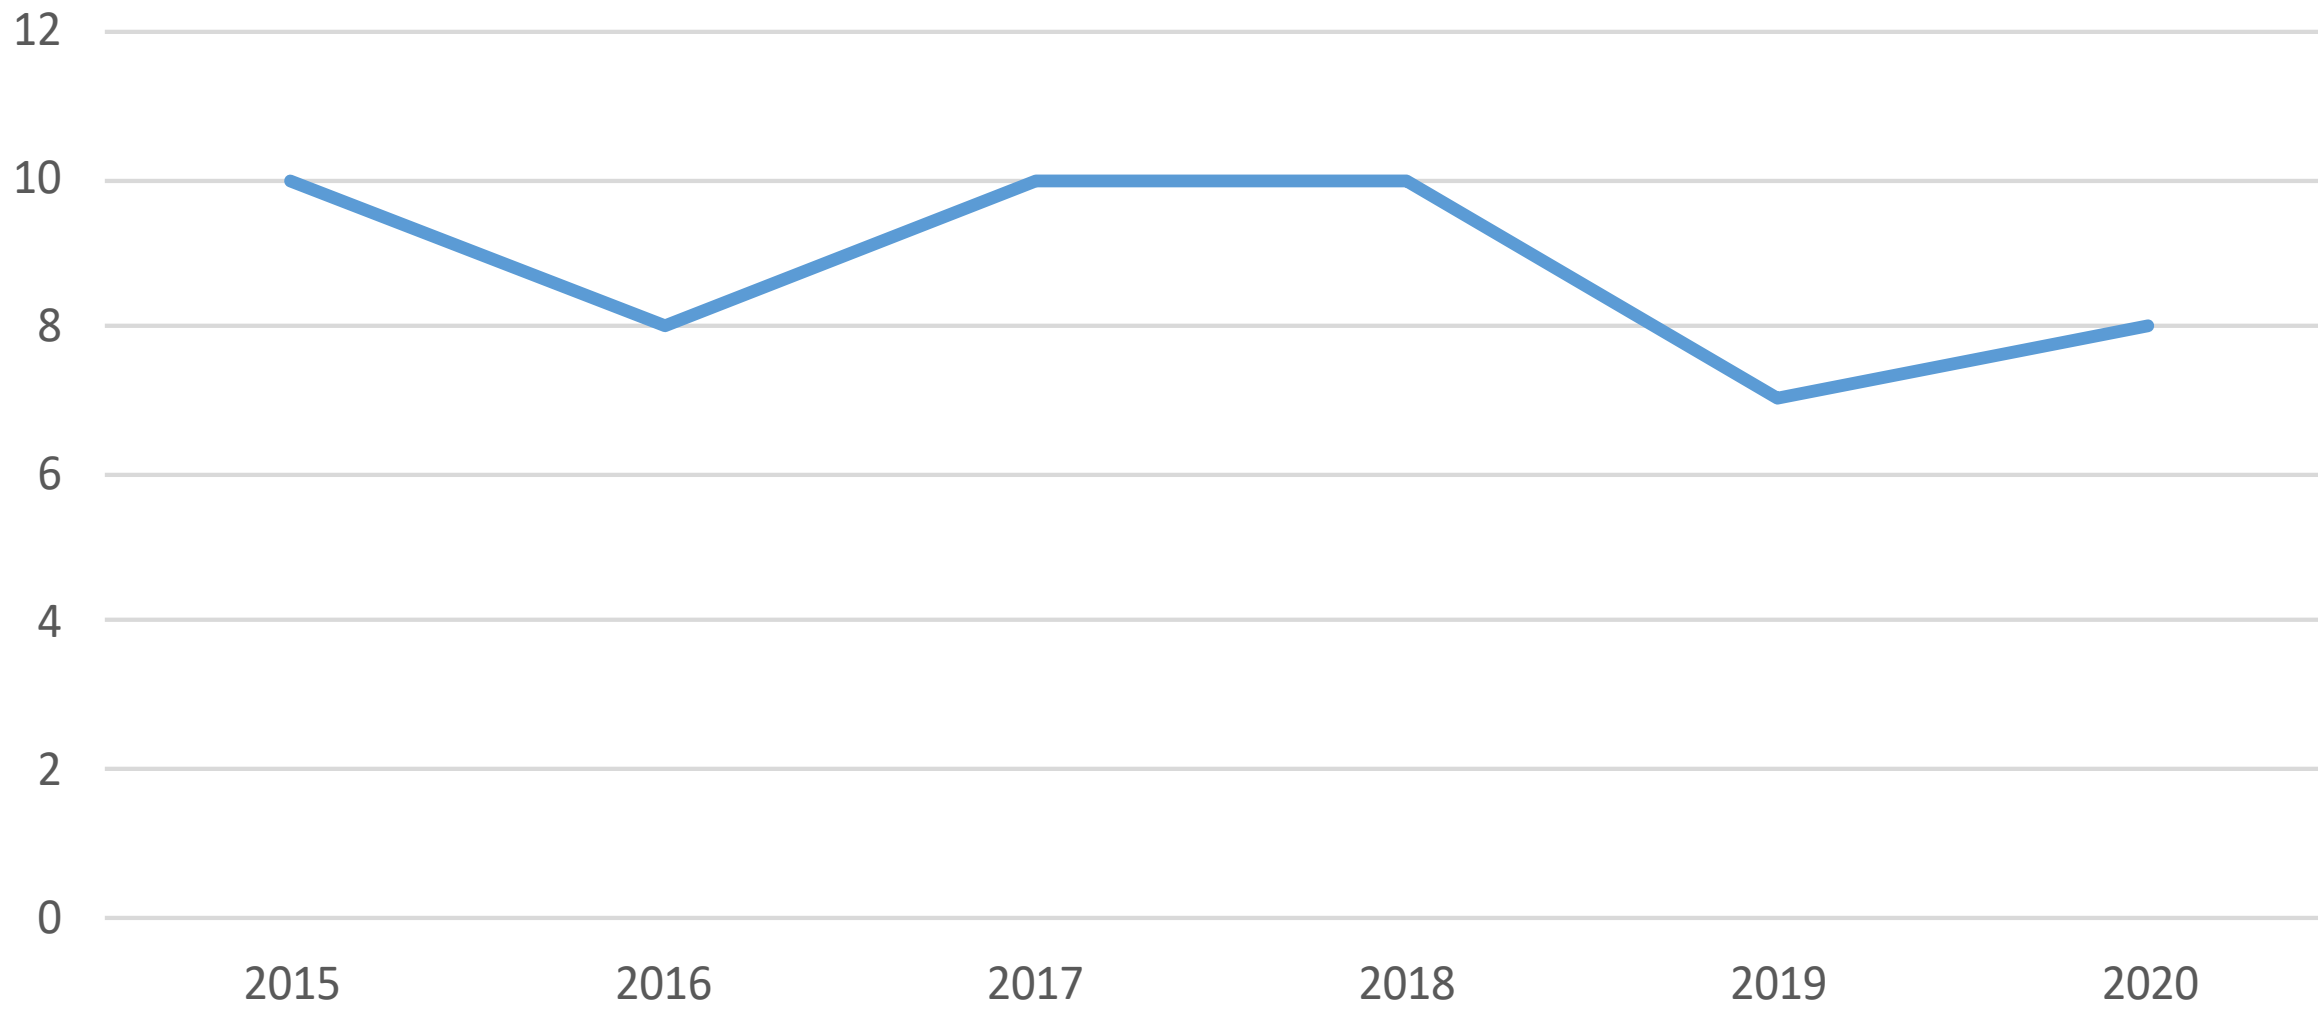

Lögreglan Austurlandi

Helstu tölur fyrstu sex mánuði áráanna 2015 til 2020

Hegningarlagabrot

Ofbeldisbrot

Umferðarlagabrot

Hraðakstur

Ölvun við akstur

Fíkniefnaakstur

Sviptingarakstur - réttindaleyssi

Bílbeltanotkun

Notkun farsíma við akstur

Lagning ökutækis

Númer tekin af ökutæki

Eftirlit með umferð - gerð og búnaður (Ljós)

Umferðarlagabrot

Skráð brot í júnímánuði árin 2015 til og með 2020

Umferðarslys

(Tölur fyrir allt árið 2006 til 2018 - fyrstu sex mánuðir áranna 2019 og 2020)

Heimilisófriður

Landamæraeftirlit

Öll skráð mál (Hegningarlagabrot - sérrefsilagabrot - umferðarlagabrot)

Öll skráð mál og verkefni