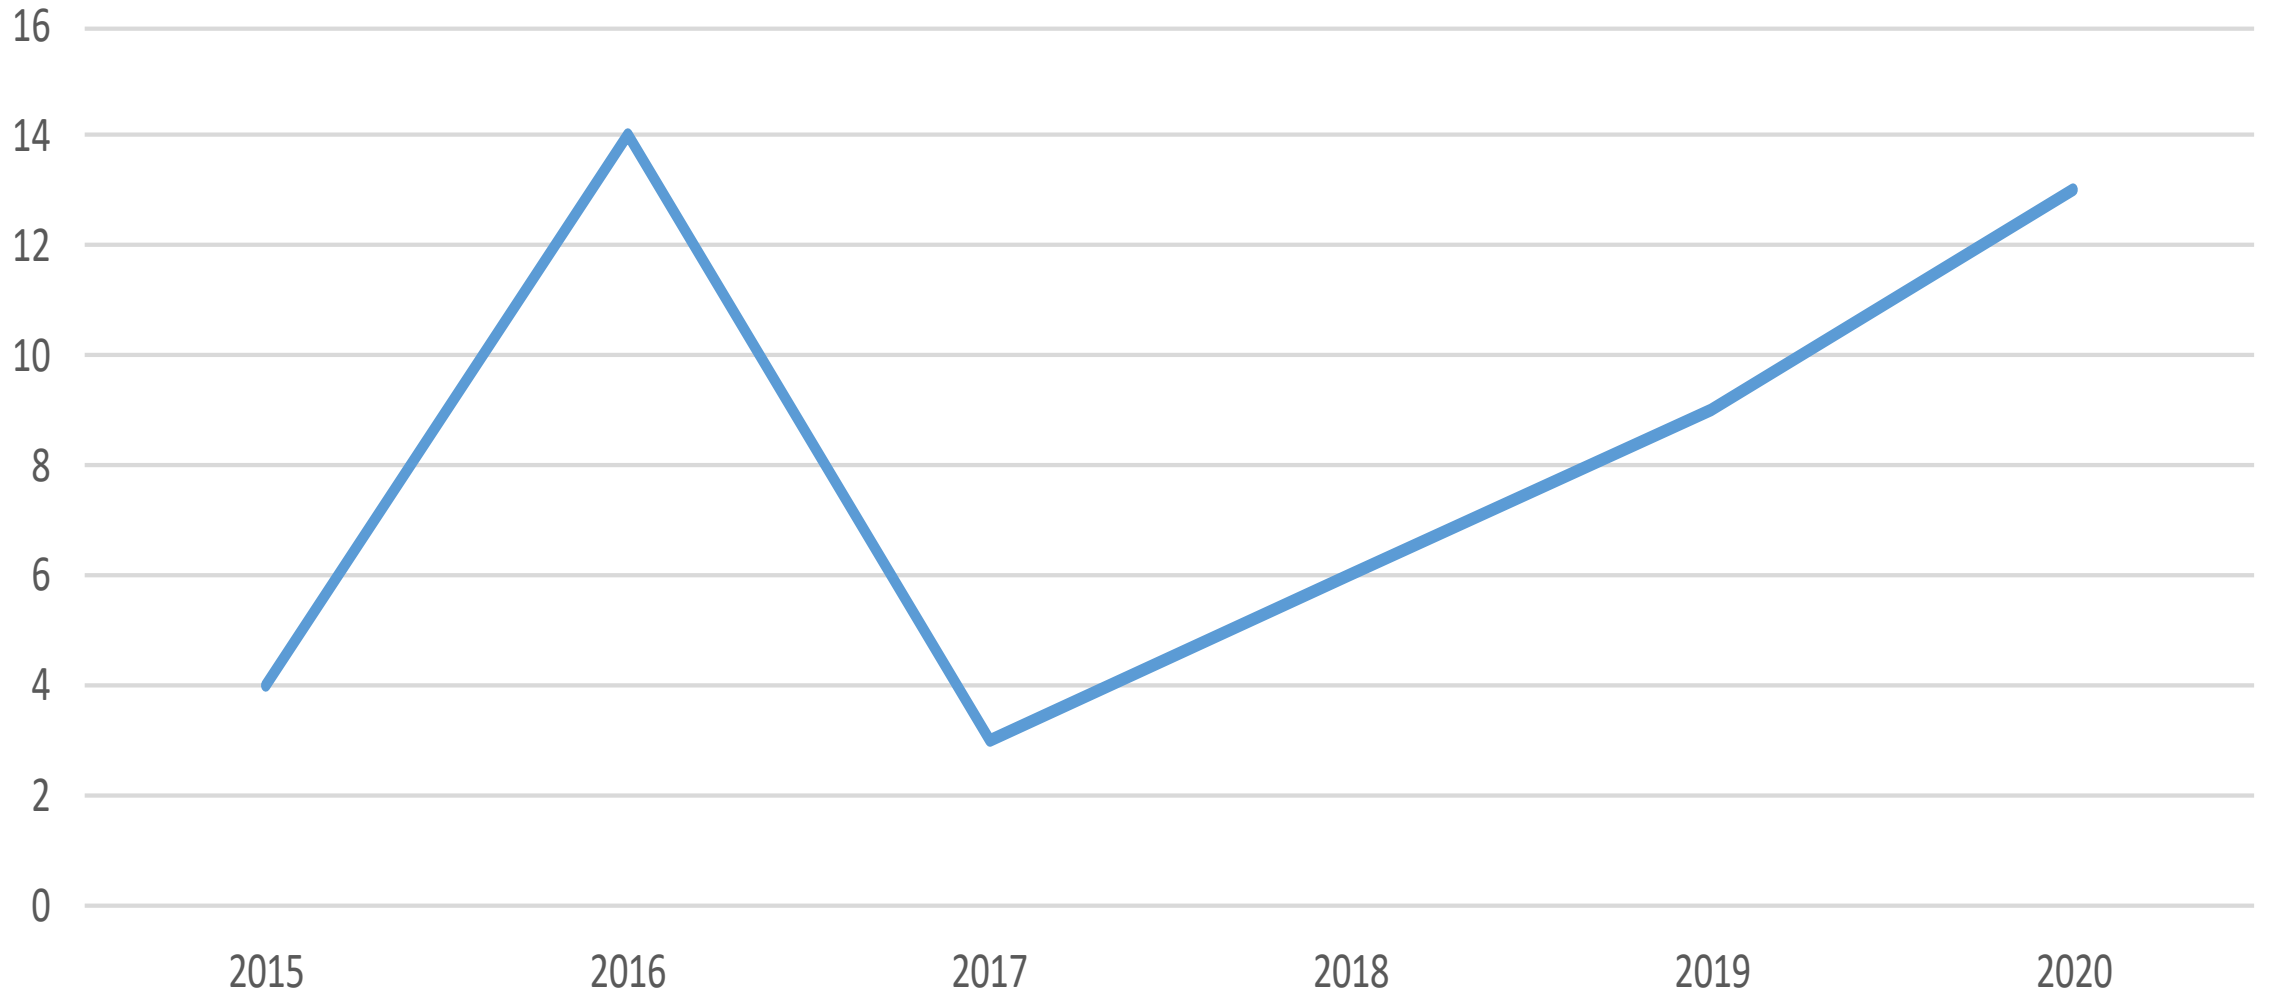

Lögreglan Austurlandi

Helstu tölur fyrstu sex mánuði áráanna 2015 til 2020

Hegningarlagabrot

Ofbeldisbrot

Umferðarlagabrot

Hraðakstur

Ölvun við akstur

Fíkniefnaakstur

Sviptingarakstur - réttindaleyssi

Bílbeltanotkun

Notkun farsíma við akstur

Lagning ökutækis

Númer tekin af ökutæki

Eftirlit með umferð - gerð og búnaður (Ljós)

Umferðarlagabrot

Skráð brot í júnímánuði árin 2015 til og með 2020

Umferðarslys

(Tölur fyrir allt árið 2006 til 2018 - fyrstu sex mánuðir áranna 2019 og 2020)

Heimilisófriður

Landamæraeftirlit

Öll skráð mál (Hegningarlagabrot - sérrefsilagabrot - umferðarlagabrot)

Öll skráð mál og verkefni