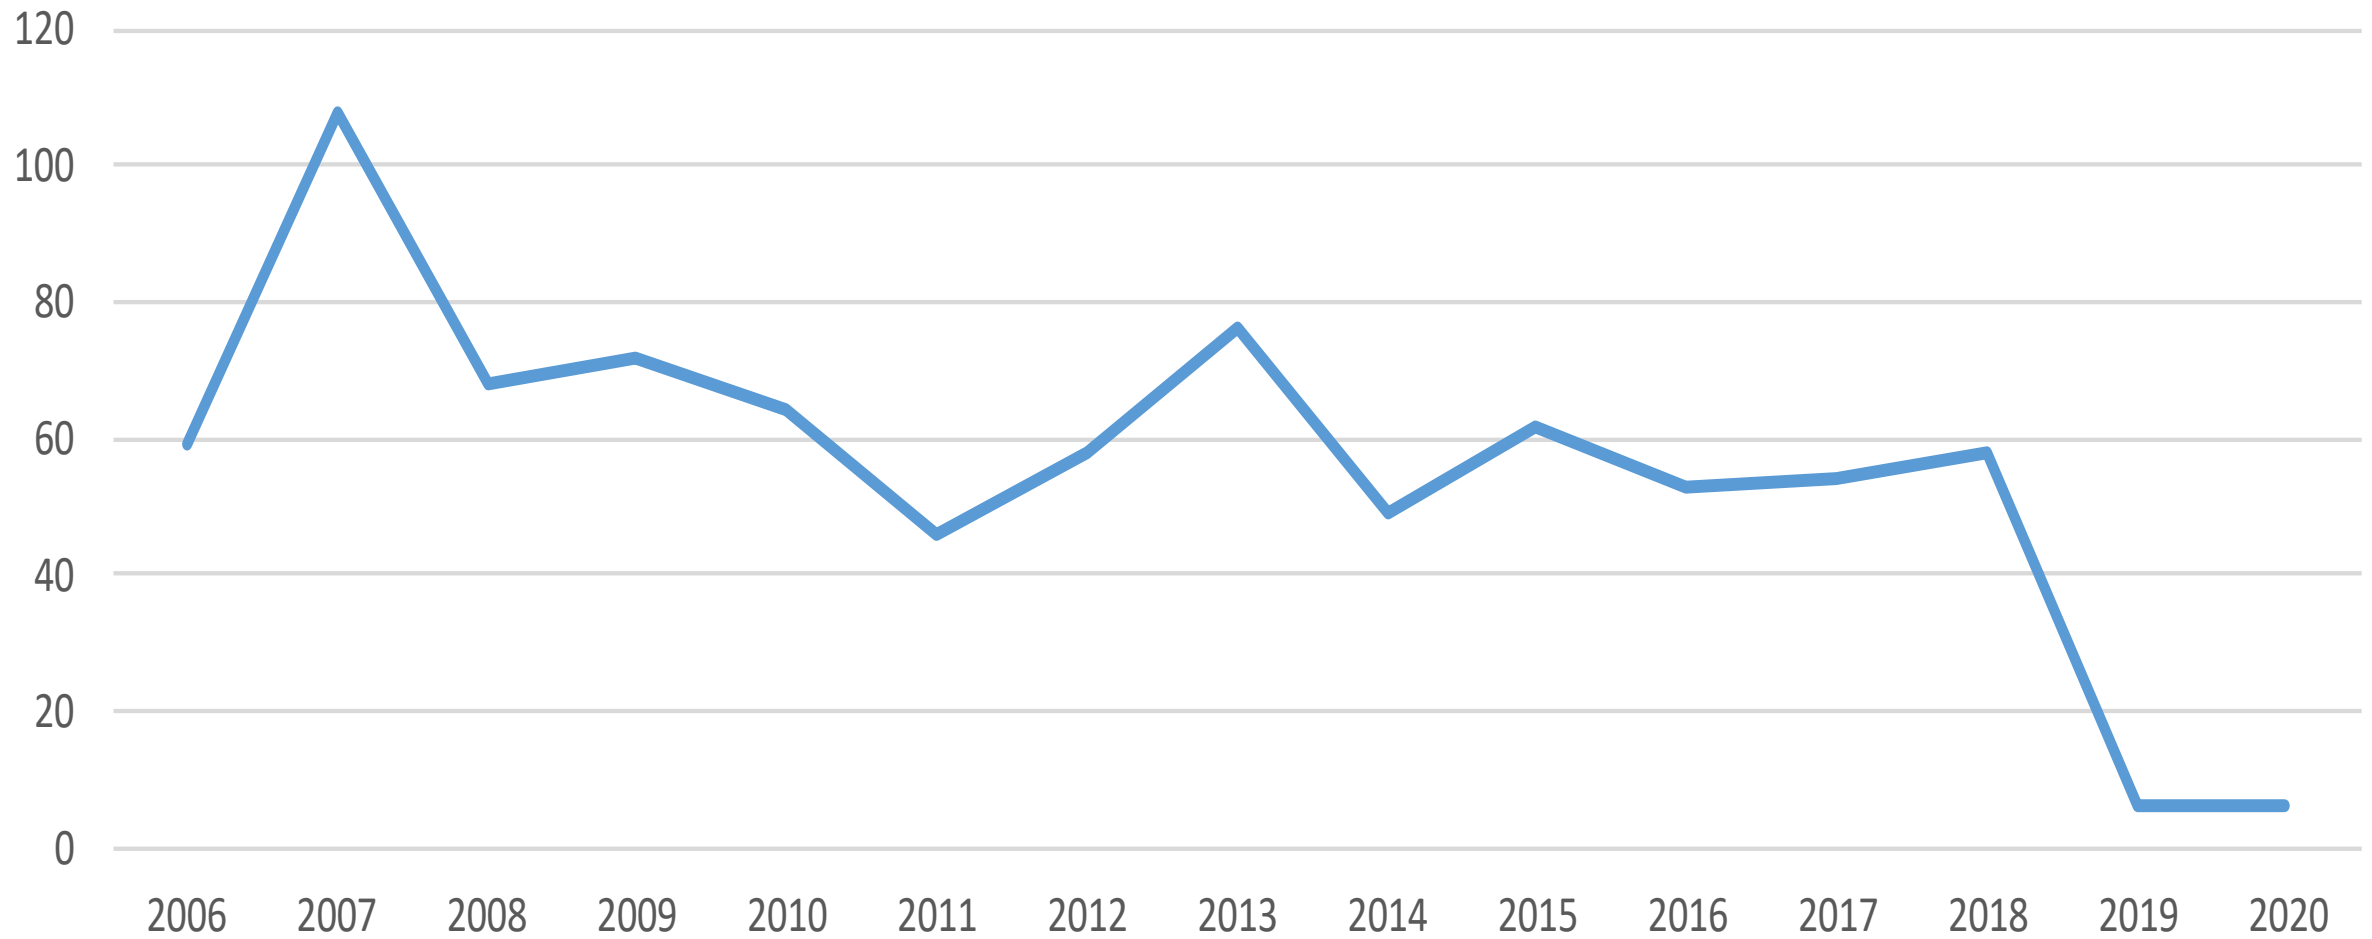

(Tölur fyrir allt árið 2006 til 2018 - fyrstu fjórir mánuðir áranna 2019 og 2020)

Heimilisófriður

Landamæraeftirlit

Öll skráð mál (Hegningarlagabrot - sérrefsilagabrot - umferðarlagabrot)

Öll skráð mál og verkefni