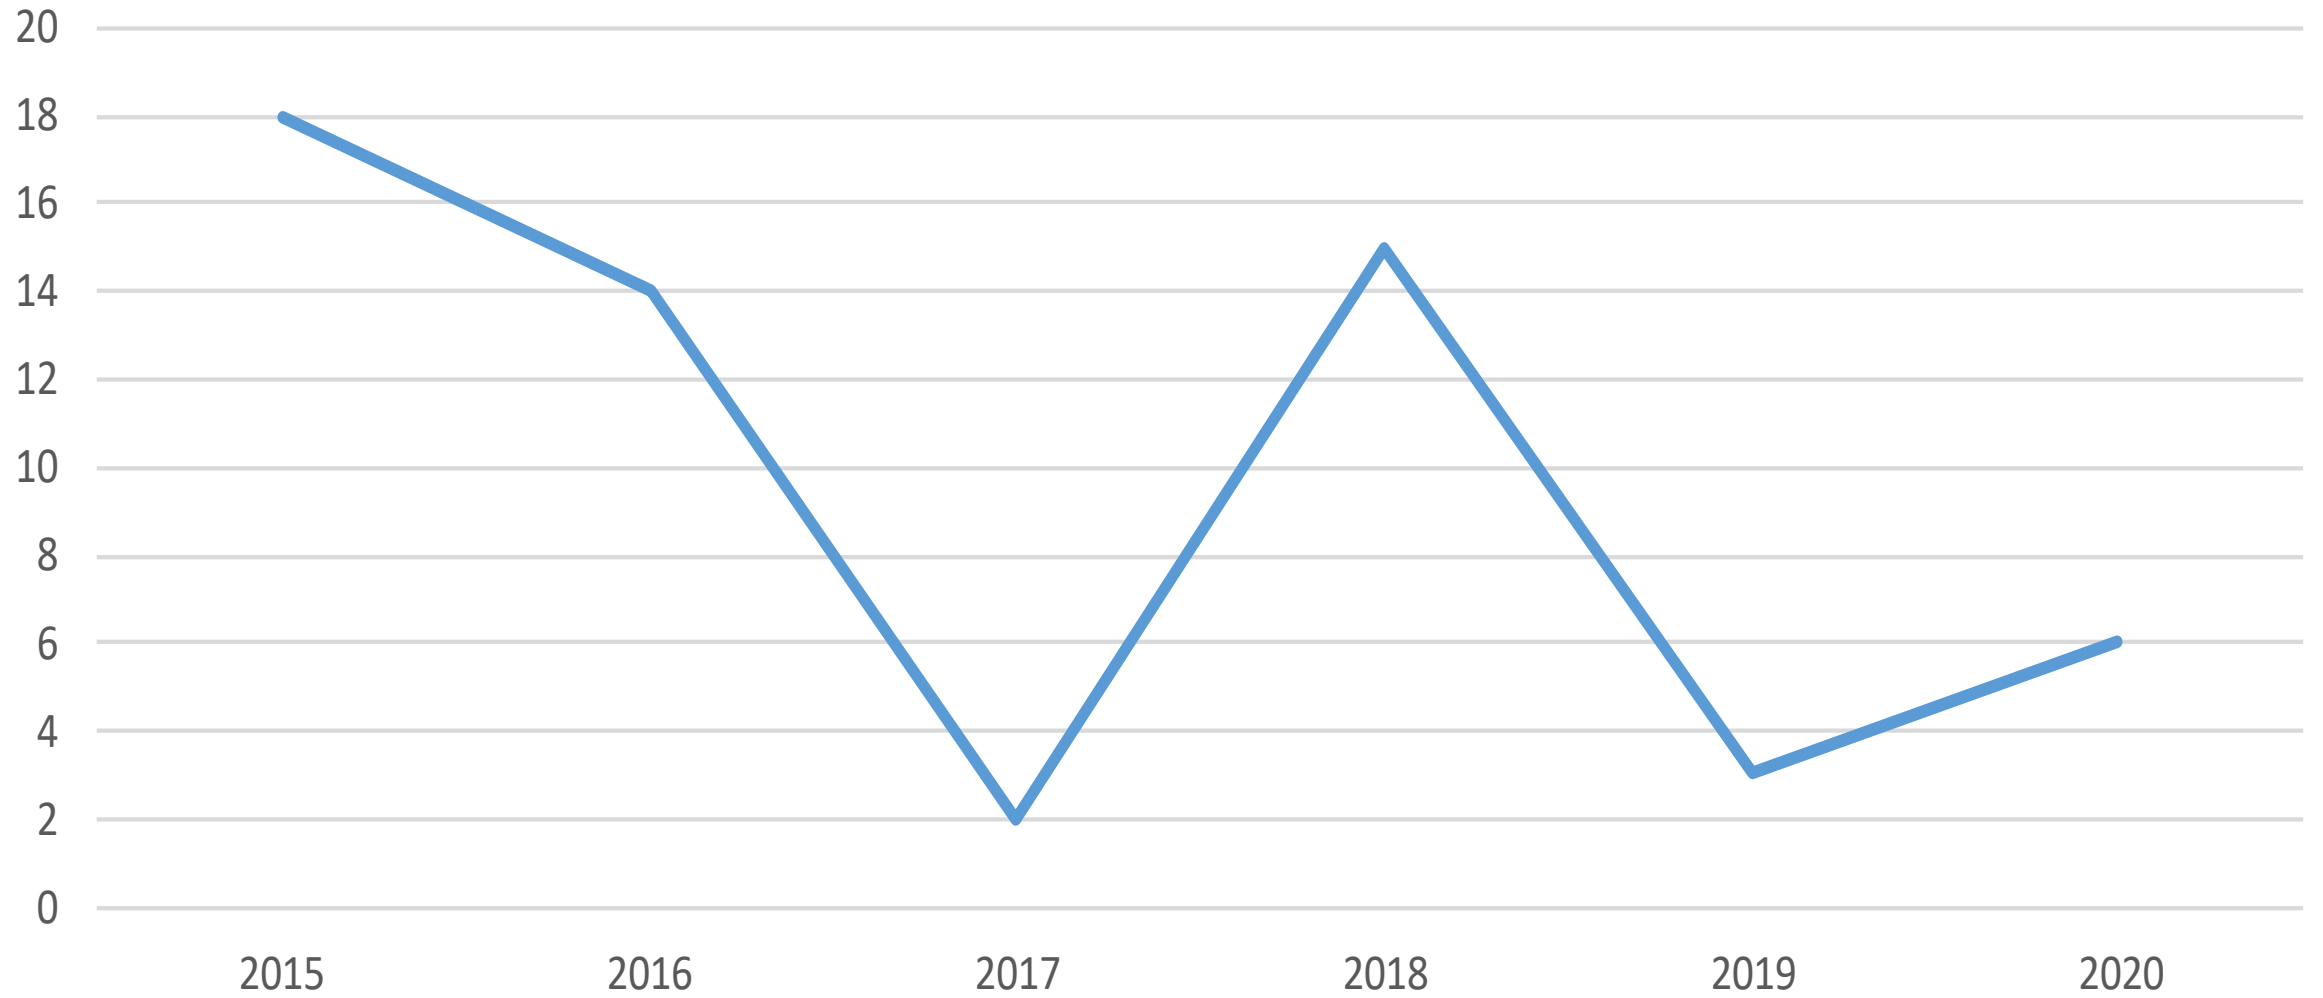

Bílbeltanotkun