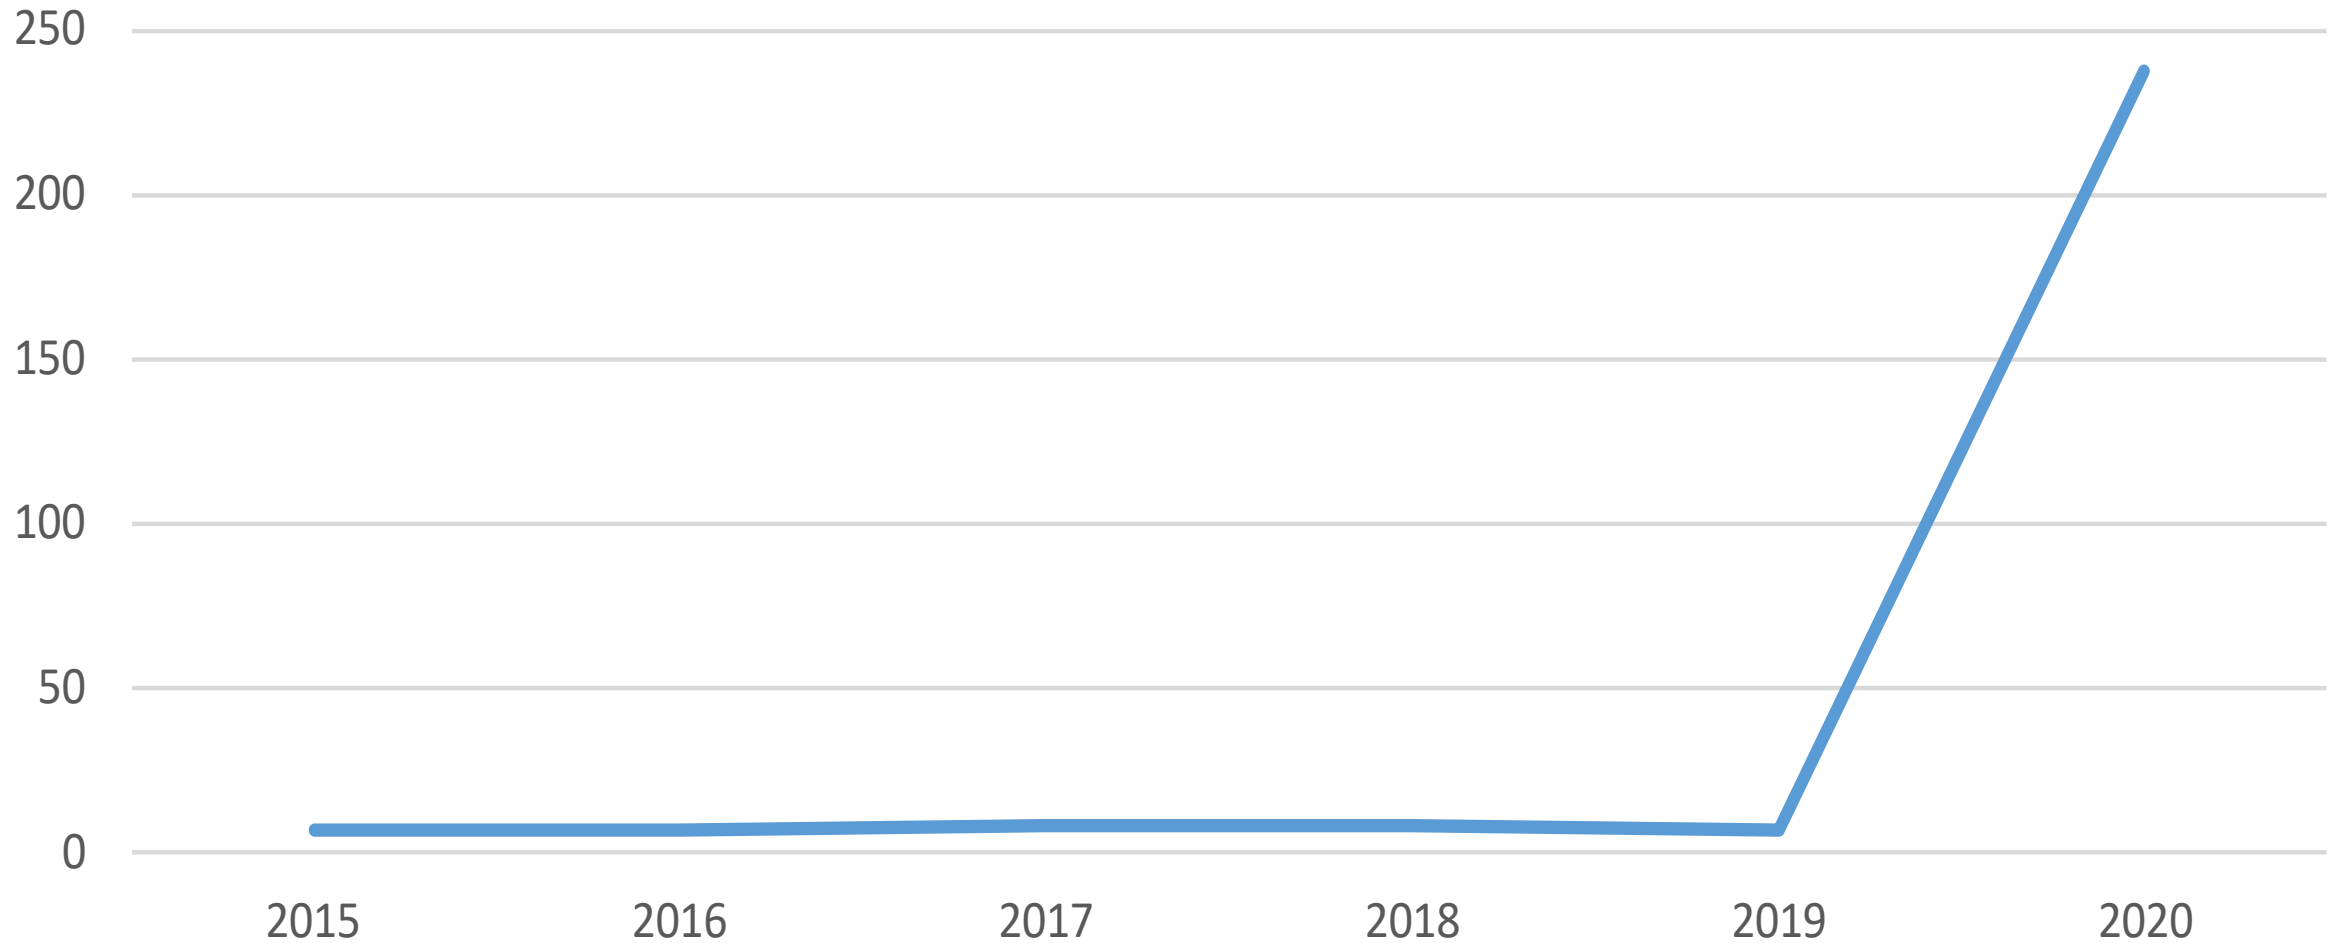

Eftirlit með umferð - gerð og búnaður (Ljós)