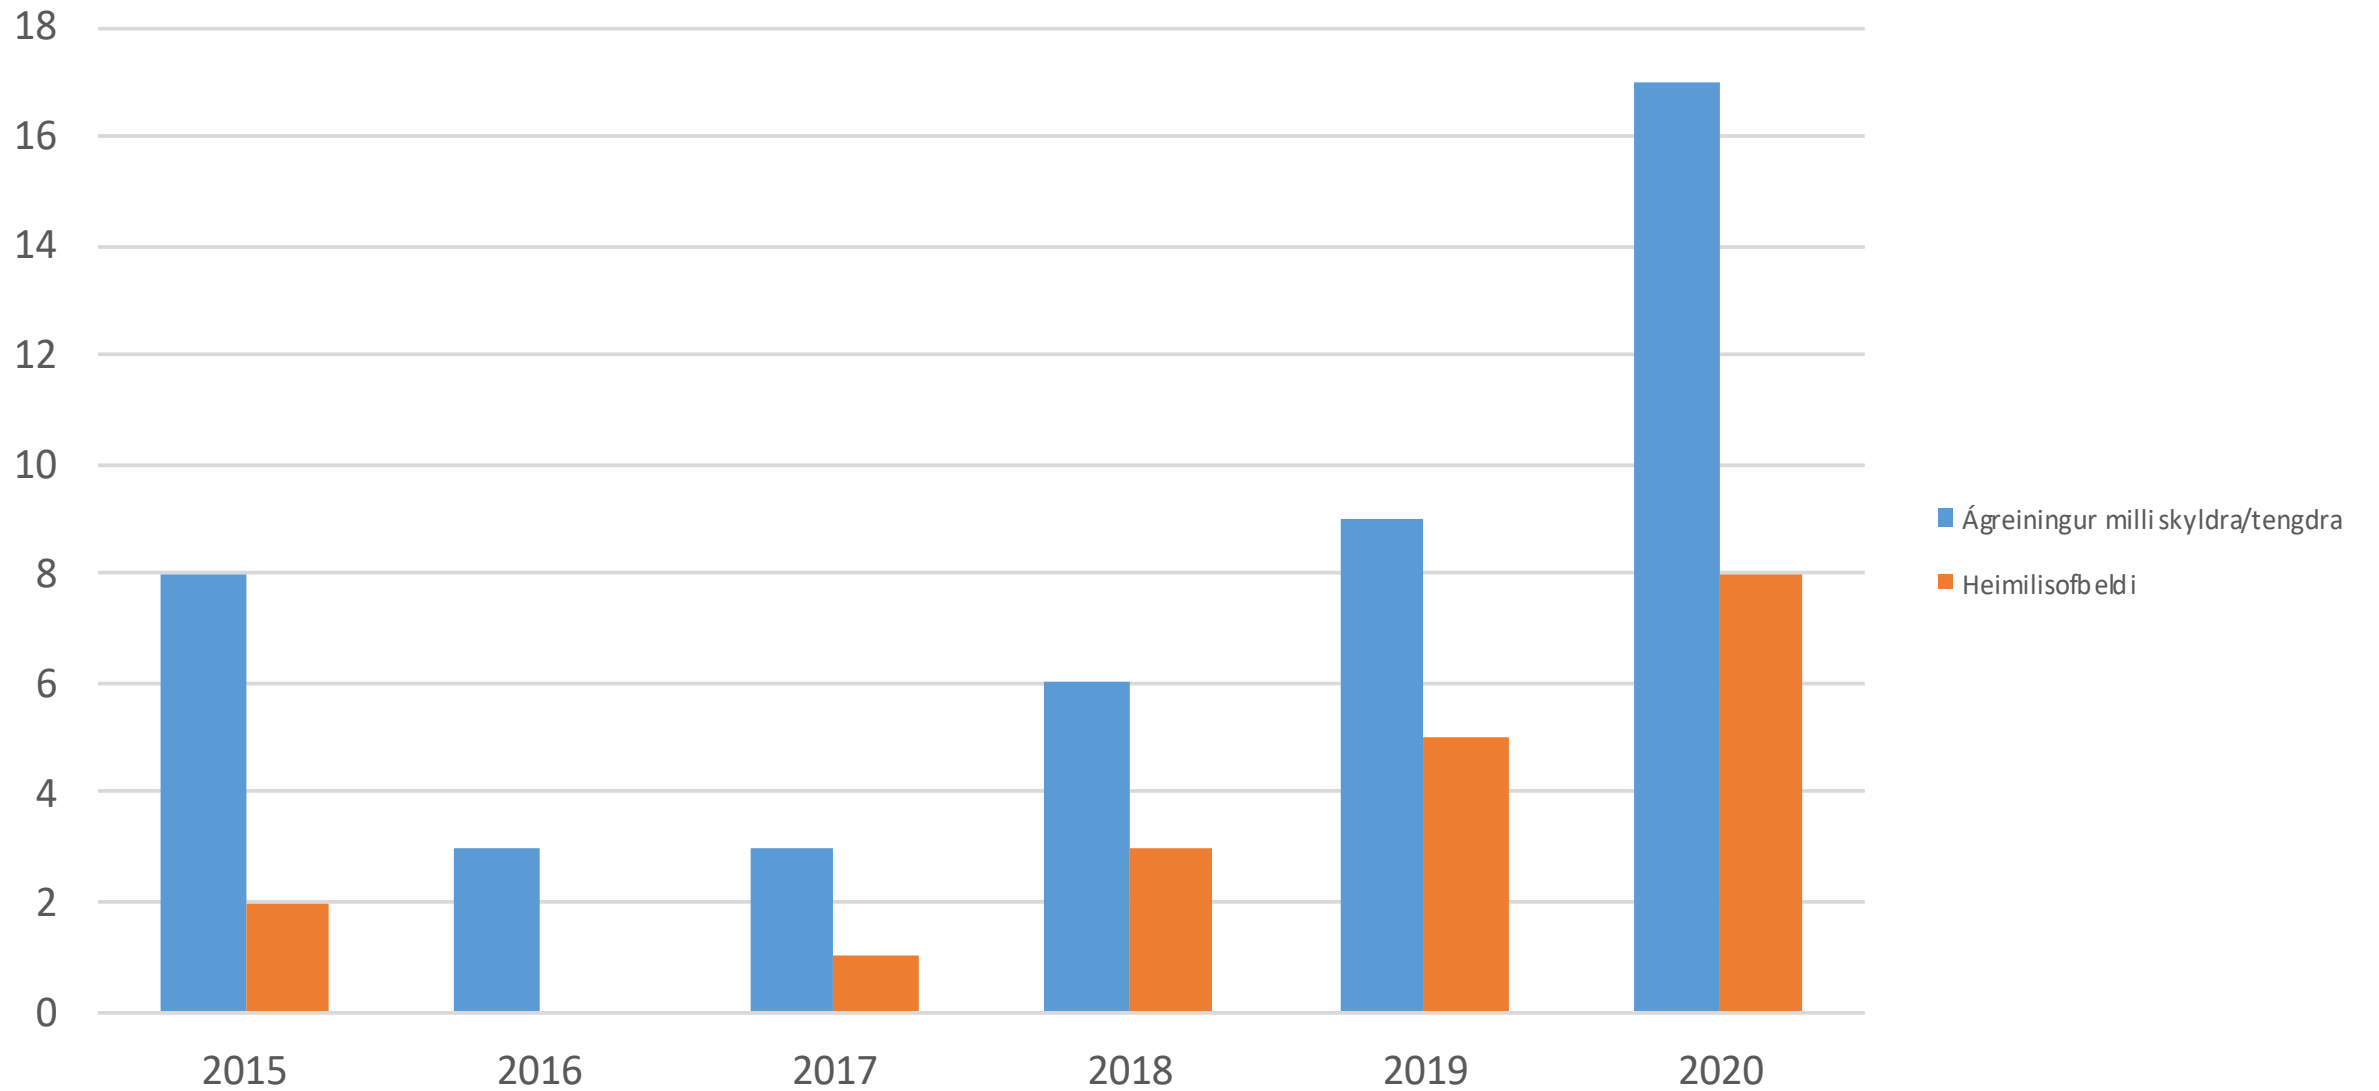

Fíkniefnaakstur

Sviptingarakstur - réttindaleyssi

Bílbeltanotkun

Notkun farsíma við akstur

Lagning ökutækis

Númer tekin af ökutæki

Eftirlit með umferð - gerð og búnaður (Ljós)

Umferðarslys

(Tölur fyrir allt árið 2006 til 2018 - fyrstu fjórir mánuðir áranna 2019 og 2020)

Heimilisófriður

Landamæraeftirlit

Öll skráð mál (Hegningarlagabrot - sérrefsilagabrot - umferðarlagabrot)

Öll skráð mál og verkefni