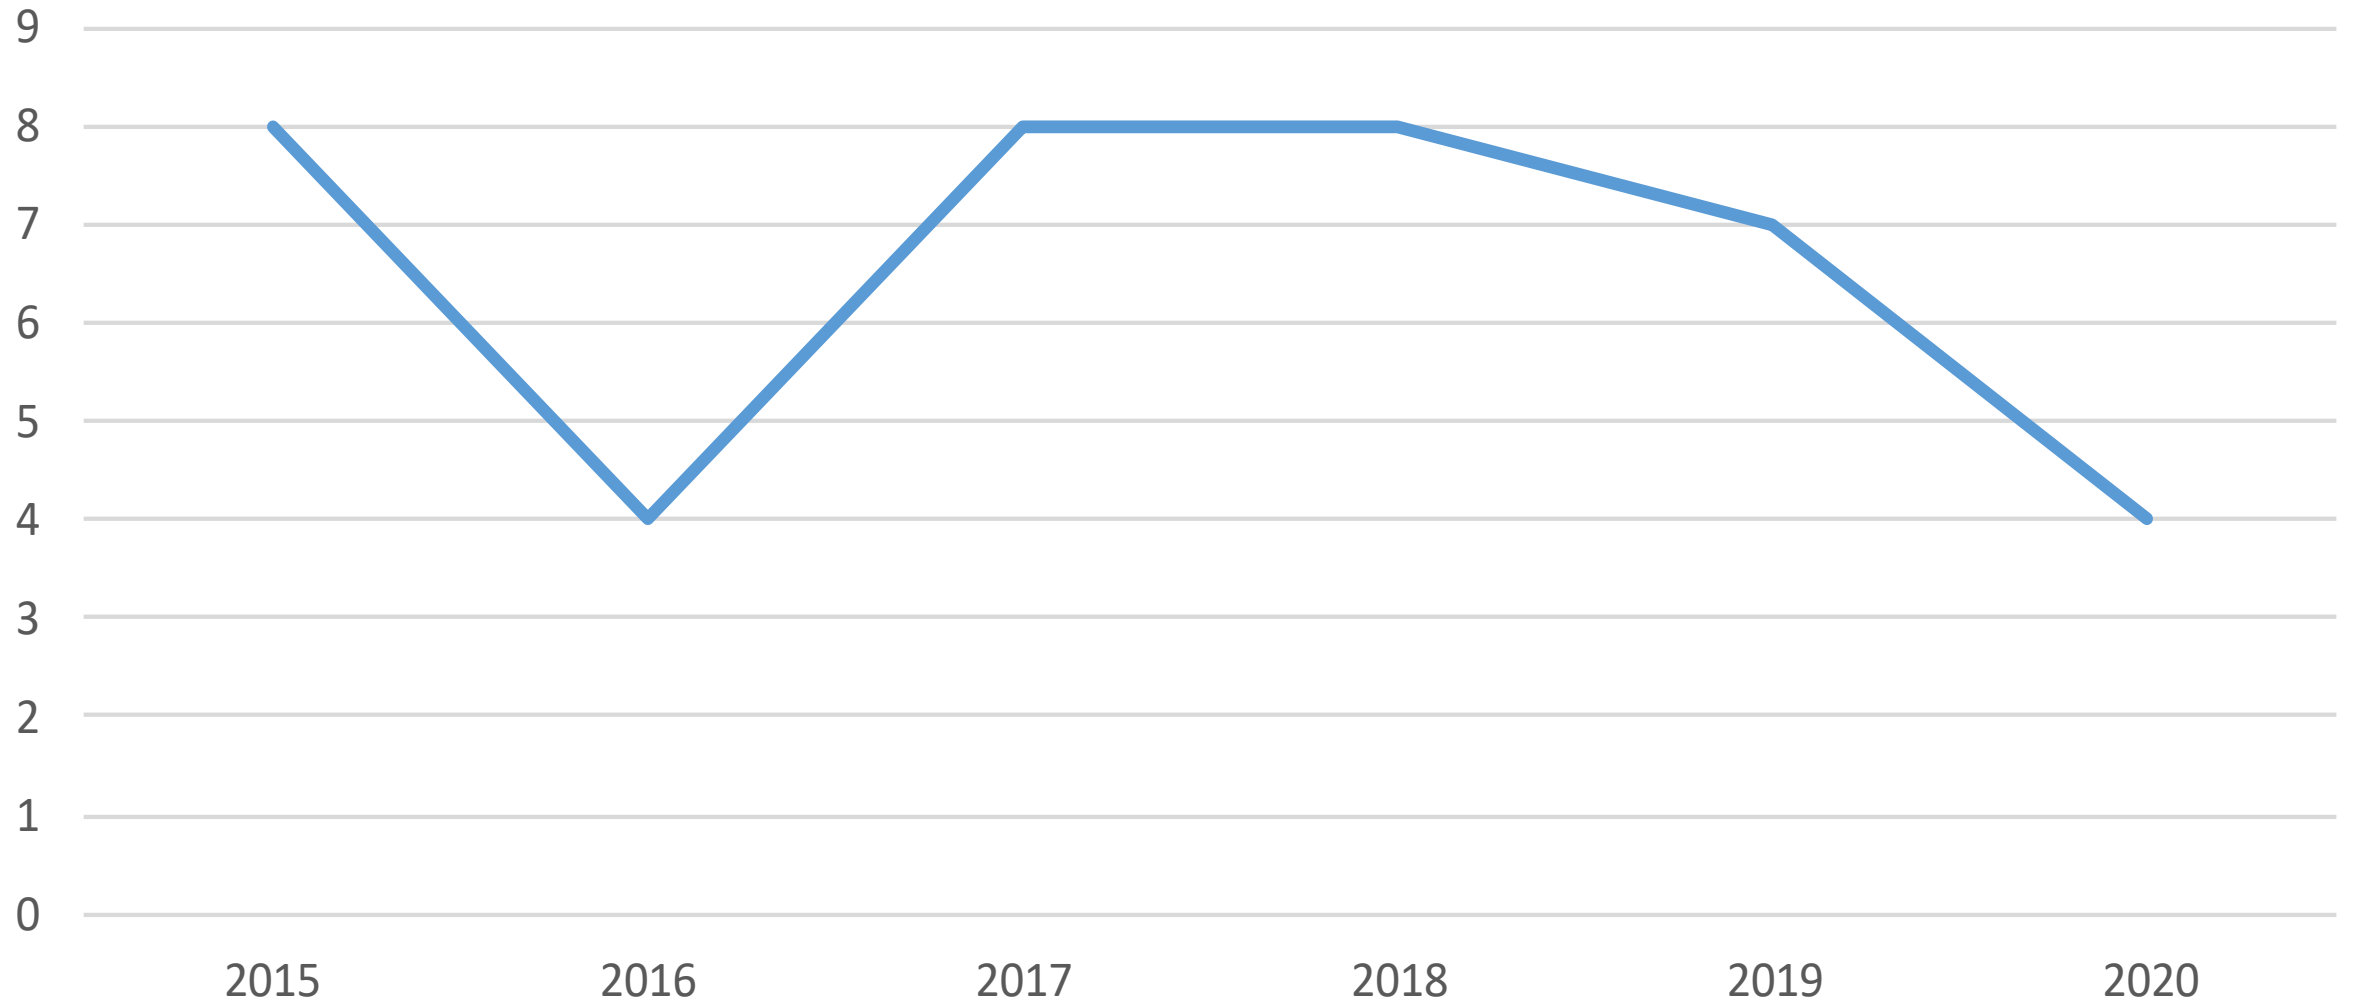

An aerial photograph of a coastal town and a large ship in a fjord, with snow-capped mountains in the background. The town is on the left, and the ship is in the center. The mountains are in the background, and the sky is blue.

Tölfræði

Lögreglan Austurlandi

Helstu tölur fyrstu fjóra mánuði árin 2015 til 2020

Hegningarlagabrot

Ofbeldisbrot

Umferðarlagabrot

Hraðakstur

Ölvun við akstur

(Tölur fyrir allt árið 2006 til 2018 - fyrstu fjórir mánuðir áranna 2019 og 2020)

Heimilisófriður

Landamæraeftirlit

Öll skráð mál (Hegningarlagabrot - sérrefsilagabrot - umferðarlagabrot)

Öll skráð mál og verkefni