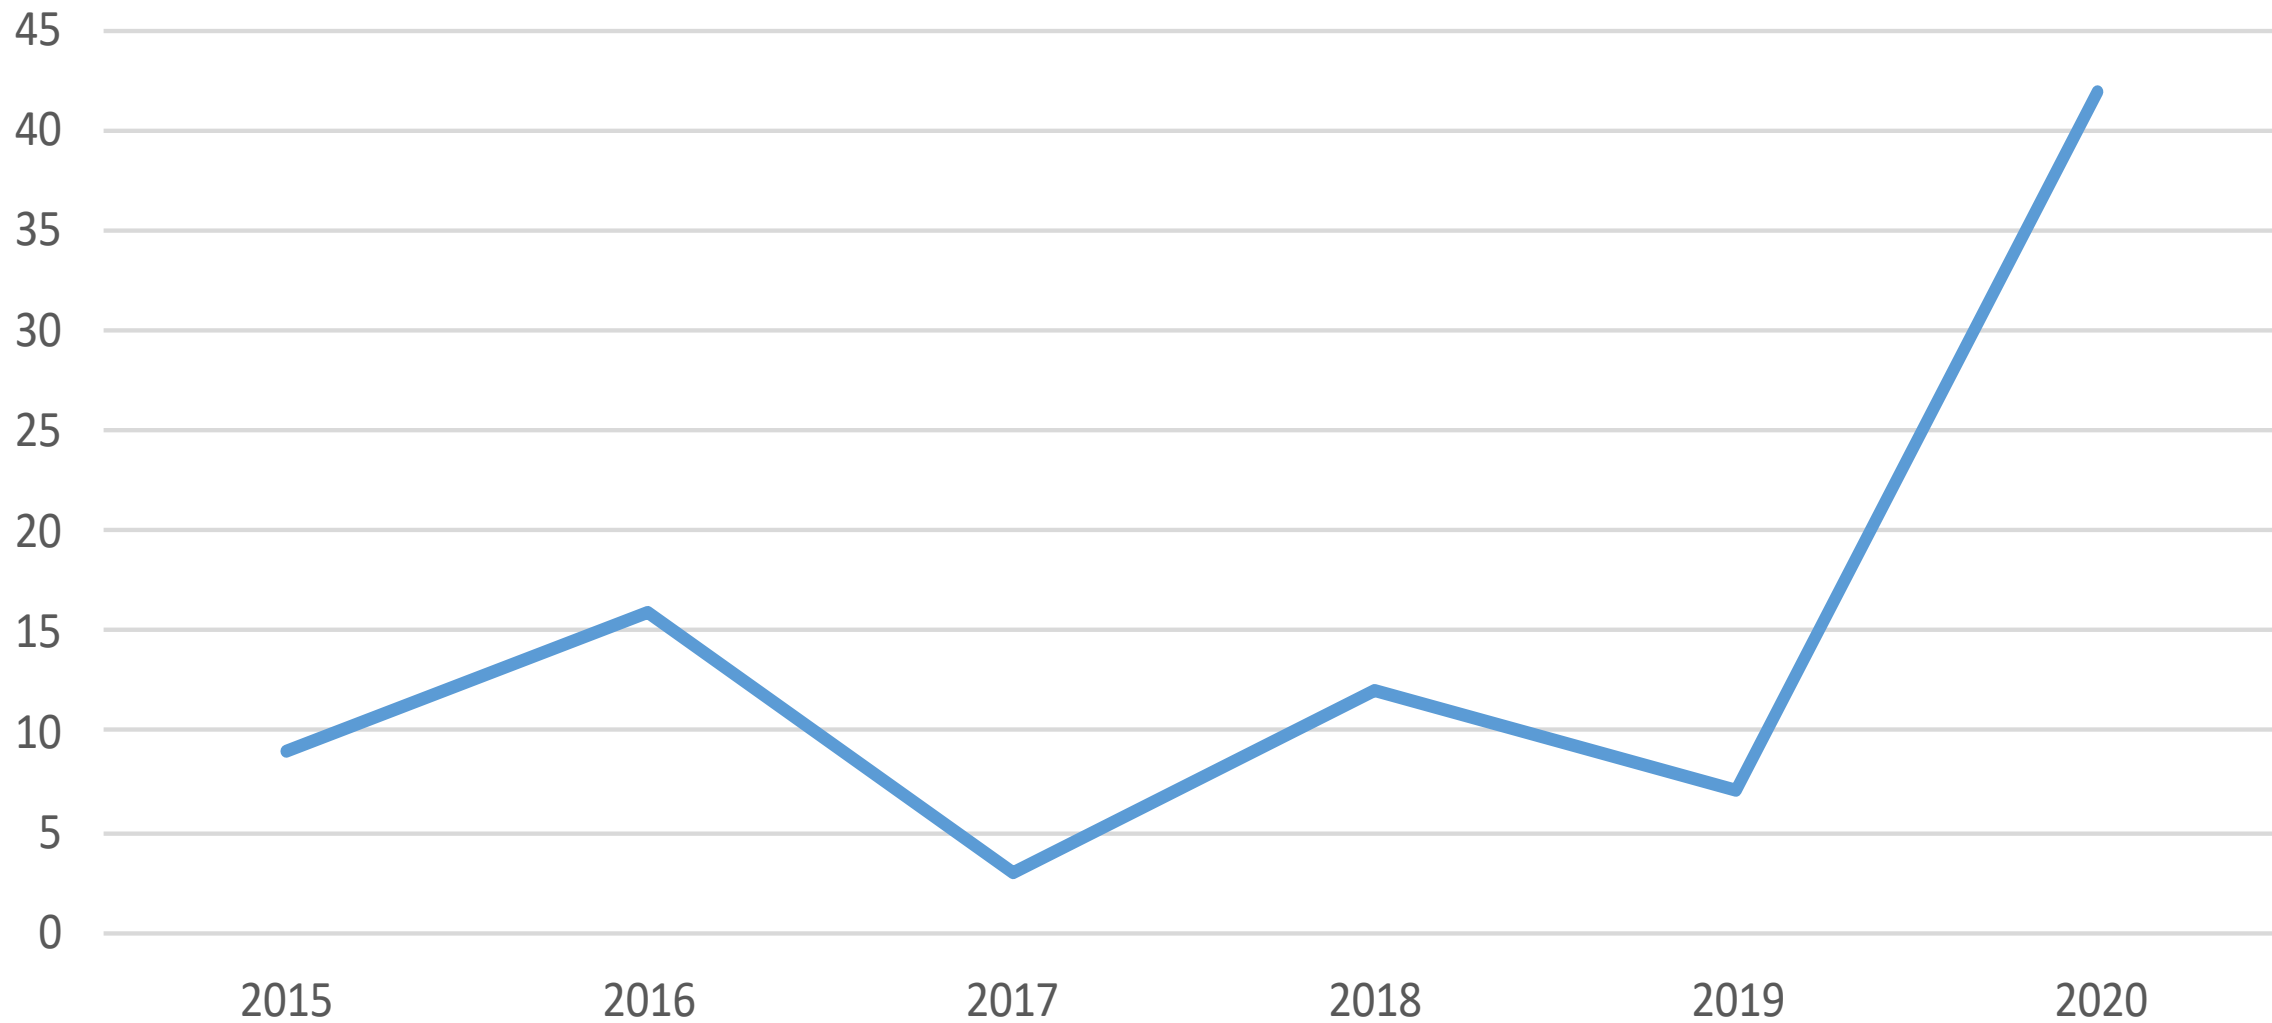

Lagning ökutækis