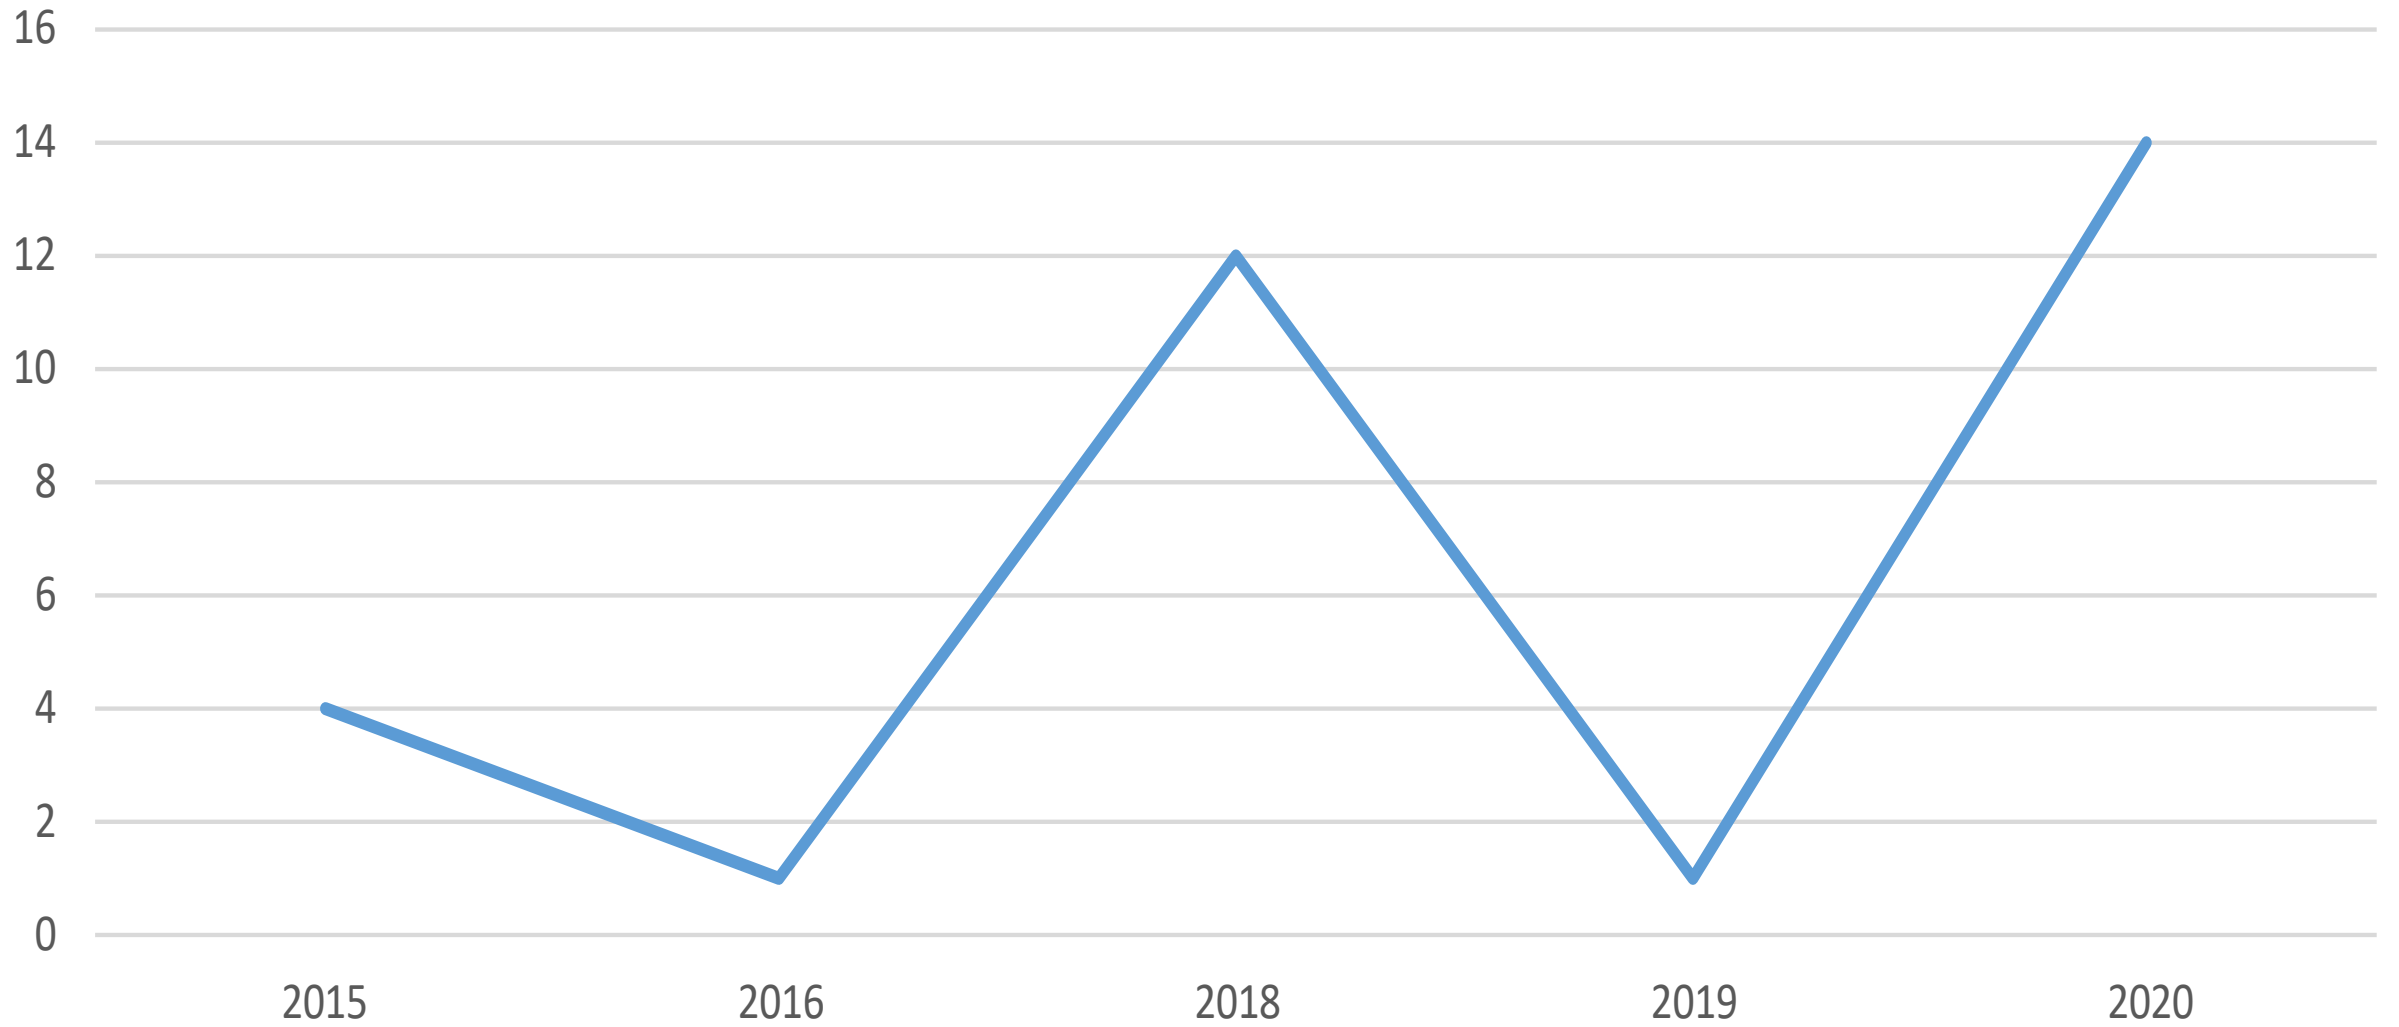

Notkun farsíma við akstur