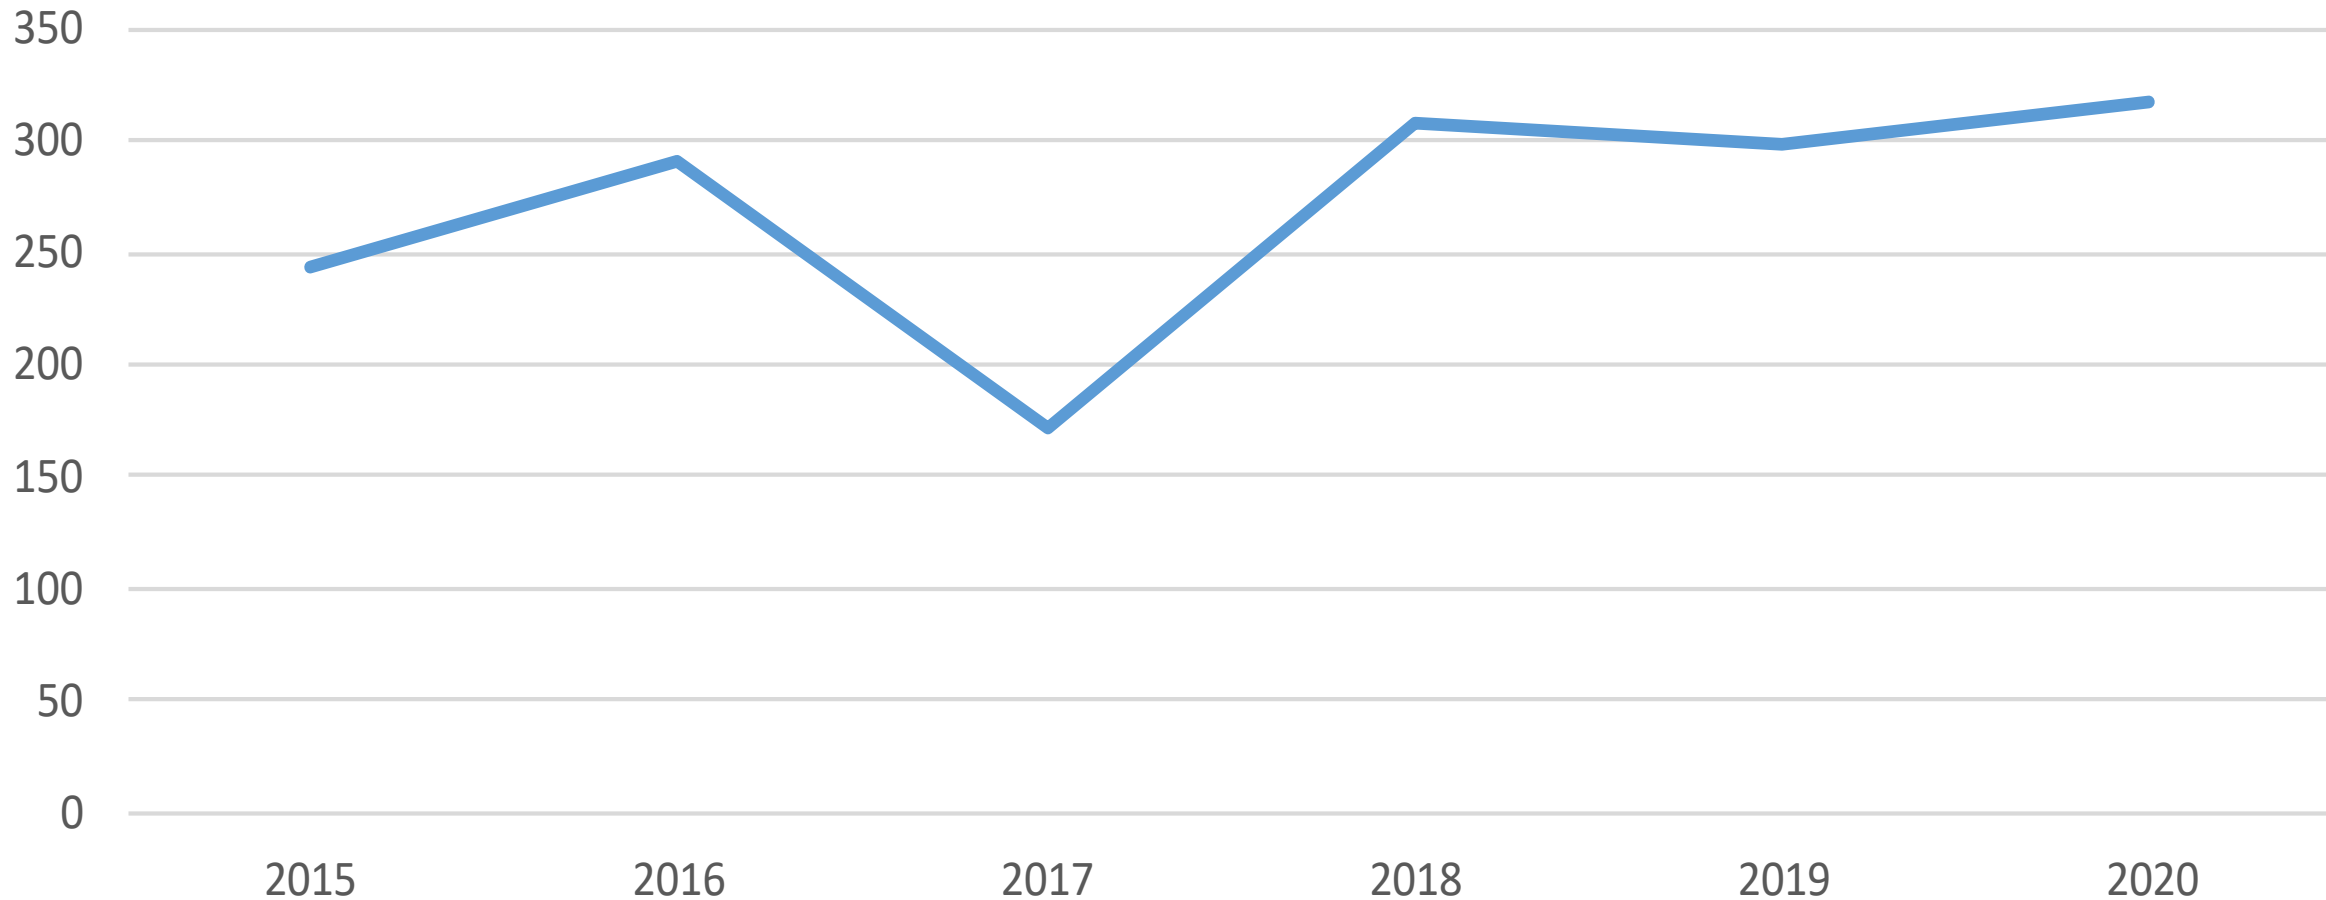

(Tölur fyrir allt árið 2006 til 2018 - fyrstu fjórir mánuðir áranna 2019 og 2020)

Heimilisófriður

Landamæraeftirlit

Öll skráð mál (Hegningarlagabrot - sérrefsilagabrot - umferðarlagabrot)

Öll skráð mál og verkefni