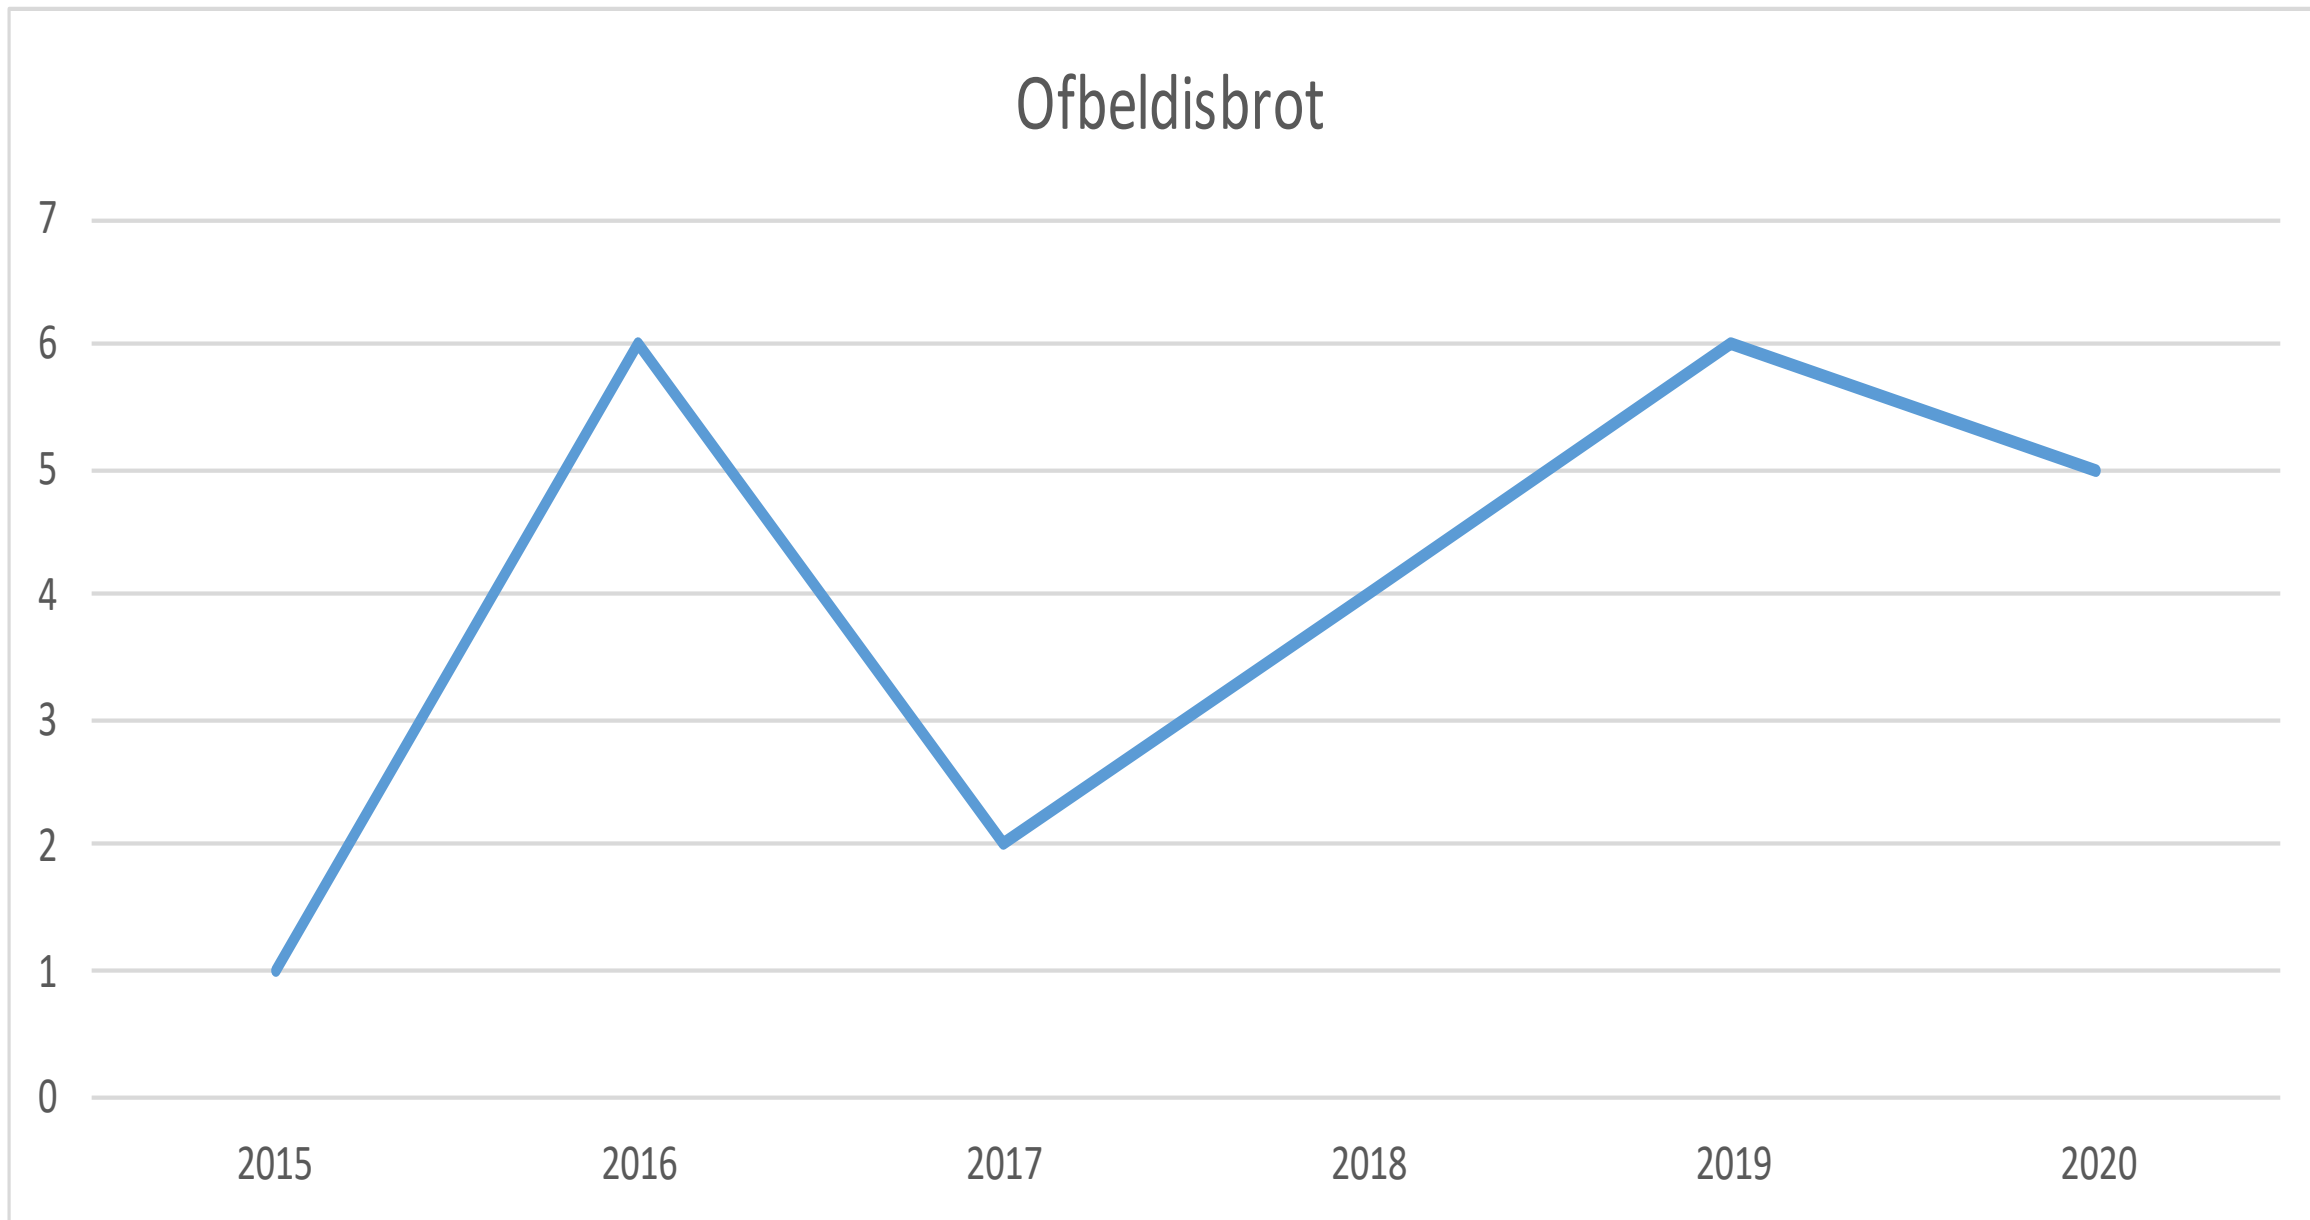

An aerial photograph of a coastal town and a large ship in a fjord, with snow-capped mountains in the background. The town is on the left, and the ship is in the center. The mountains are in the background, and the sky is blue.

Tölfræði

Lögreglan Austurlandi

Helstu tölur fyrstu fjóra mánuði árin 2015 til 2020

Hegningarlagabrot

Ofbeldisbrot

Umferðarlagabrot

Hraðakstur

Ölvun við akstur

(Tölur fyrir allt árið 2006 til 2018 - fyrstu fjórir mánuðir áranna 2019 og 2020)

Heimilisófriður

Landamæraeftirlit

Öll skráð mál (Hegningarlagabrot - sérrefsilagabrot - umferðarlagabrot)

Öll skráð mál og verkefni