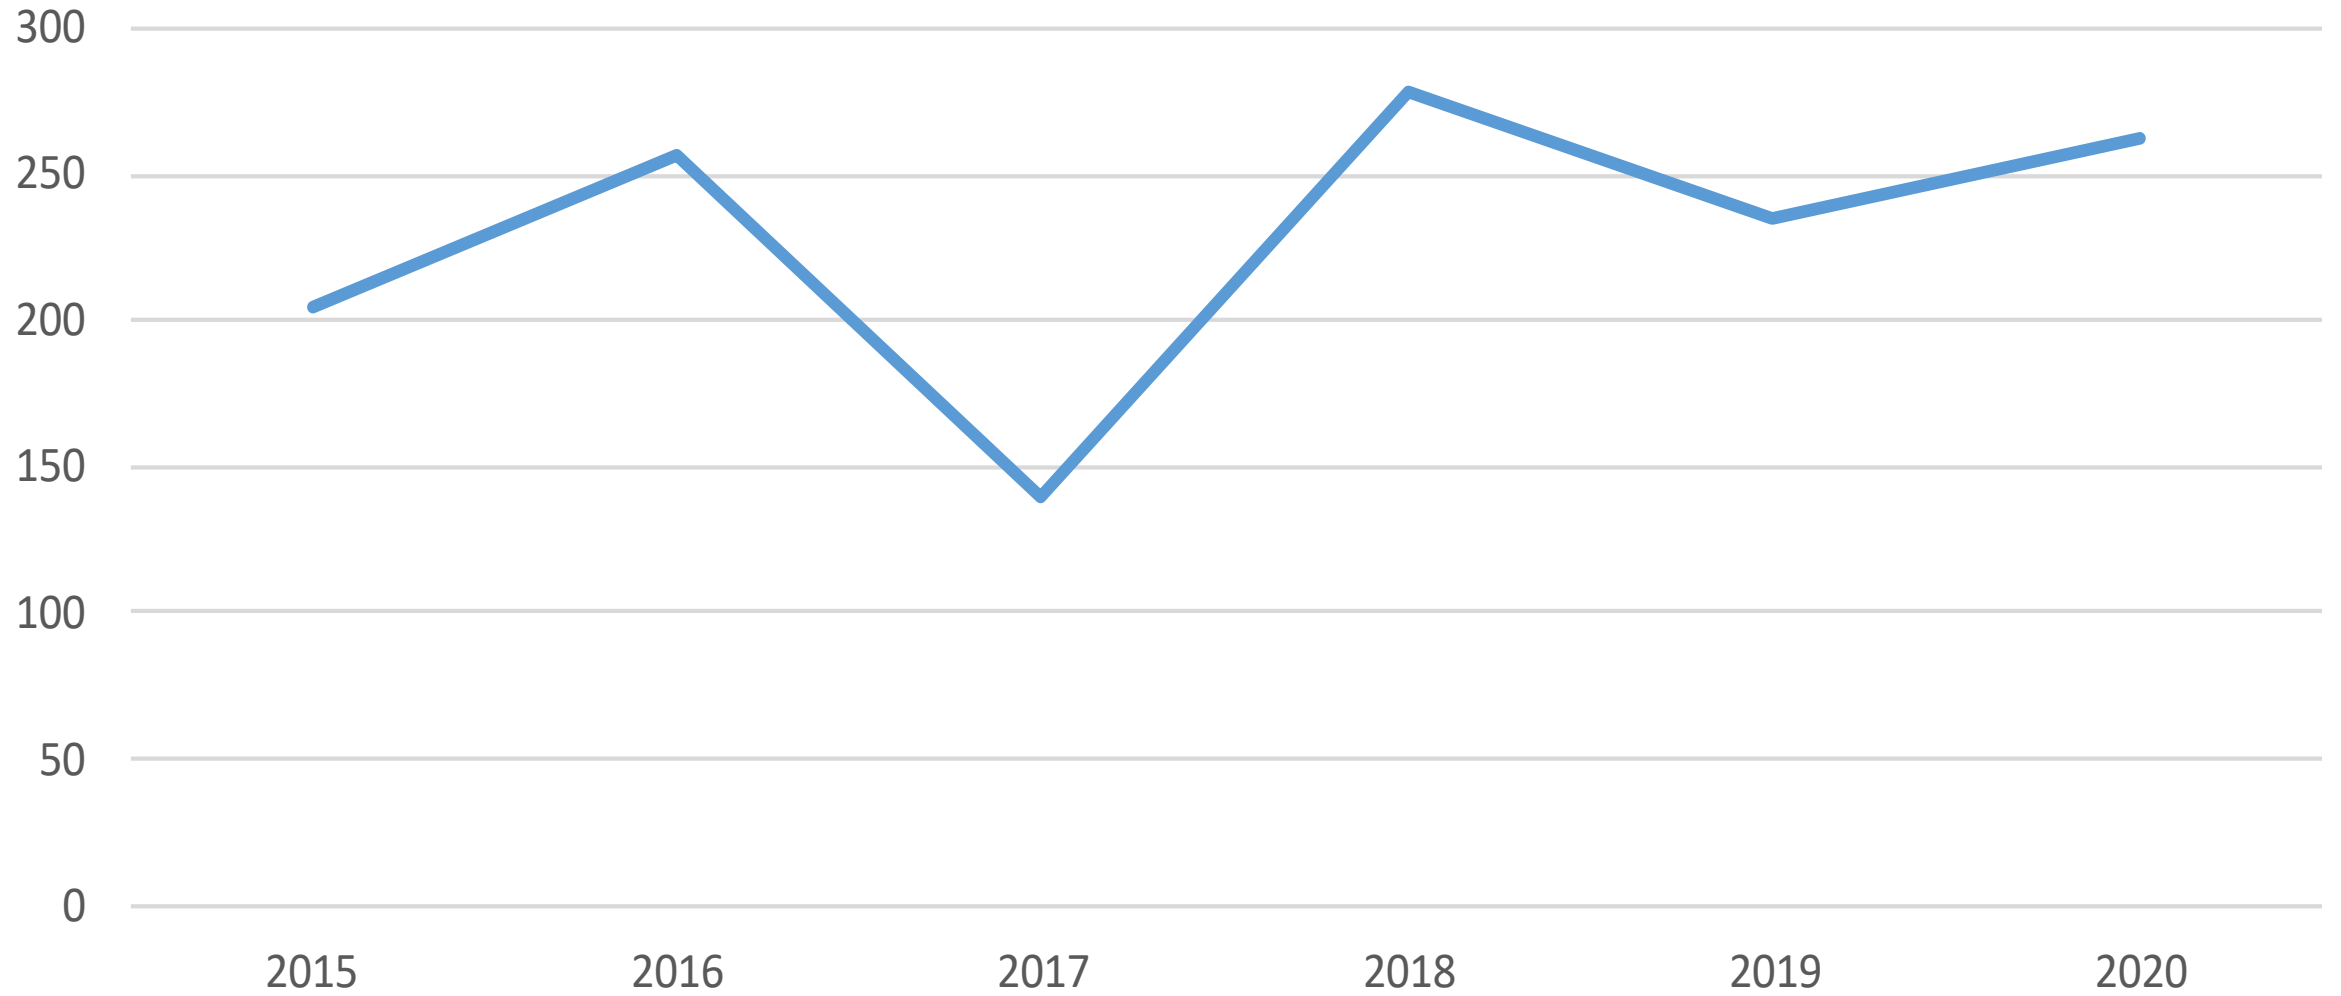

An aerial photograph of a coastal town and a large ship in a fjord, with snow-capped mountains in the background. The town is on the left, and the ship is in the center. The mountains are in the background, and the sky is blue.

Tölfræði

Lögreglan Austurlandi

Helstu tölur fyrstu fjóra mánuði árin 2015 til 2020

Hegningarlagabrot

Ofbeldisbrot

Umferðarlagabrot

Hraðakstur

Ölvun við akstur

(Tölur fyrir allt árið 2006 til 2018 - fyrstu fjórir mánuðir áranna 2019 og 2020)

Heimilisófriður

Landamæraeftirlit

Öll skráð mál (Hegningarlagabrot - sérrefsilagabrot - umferðarlagabrot)

Öll skráð mál og verkefni