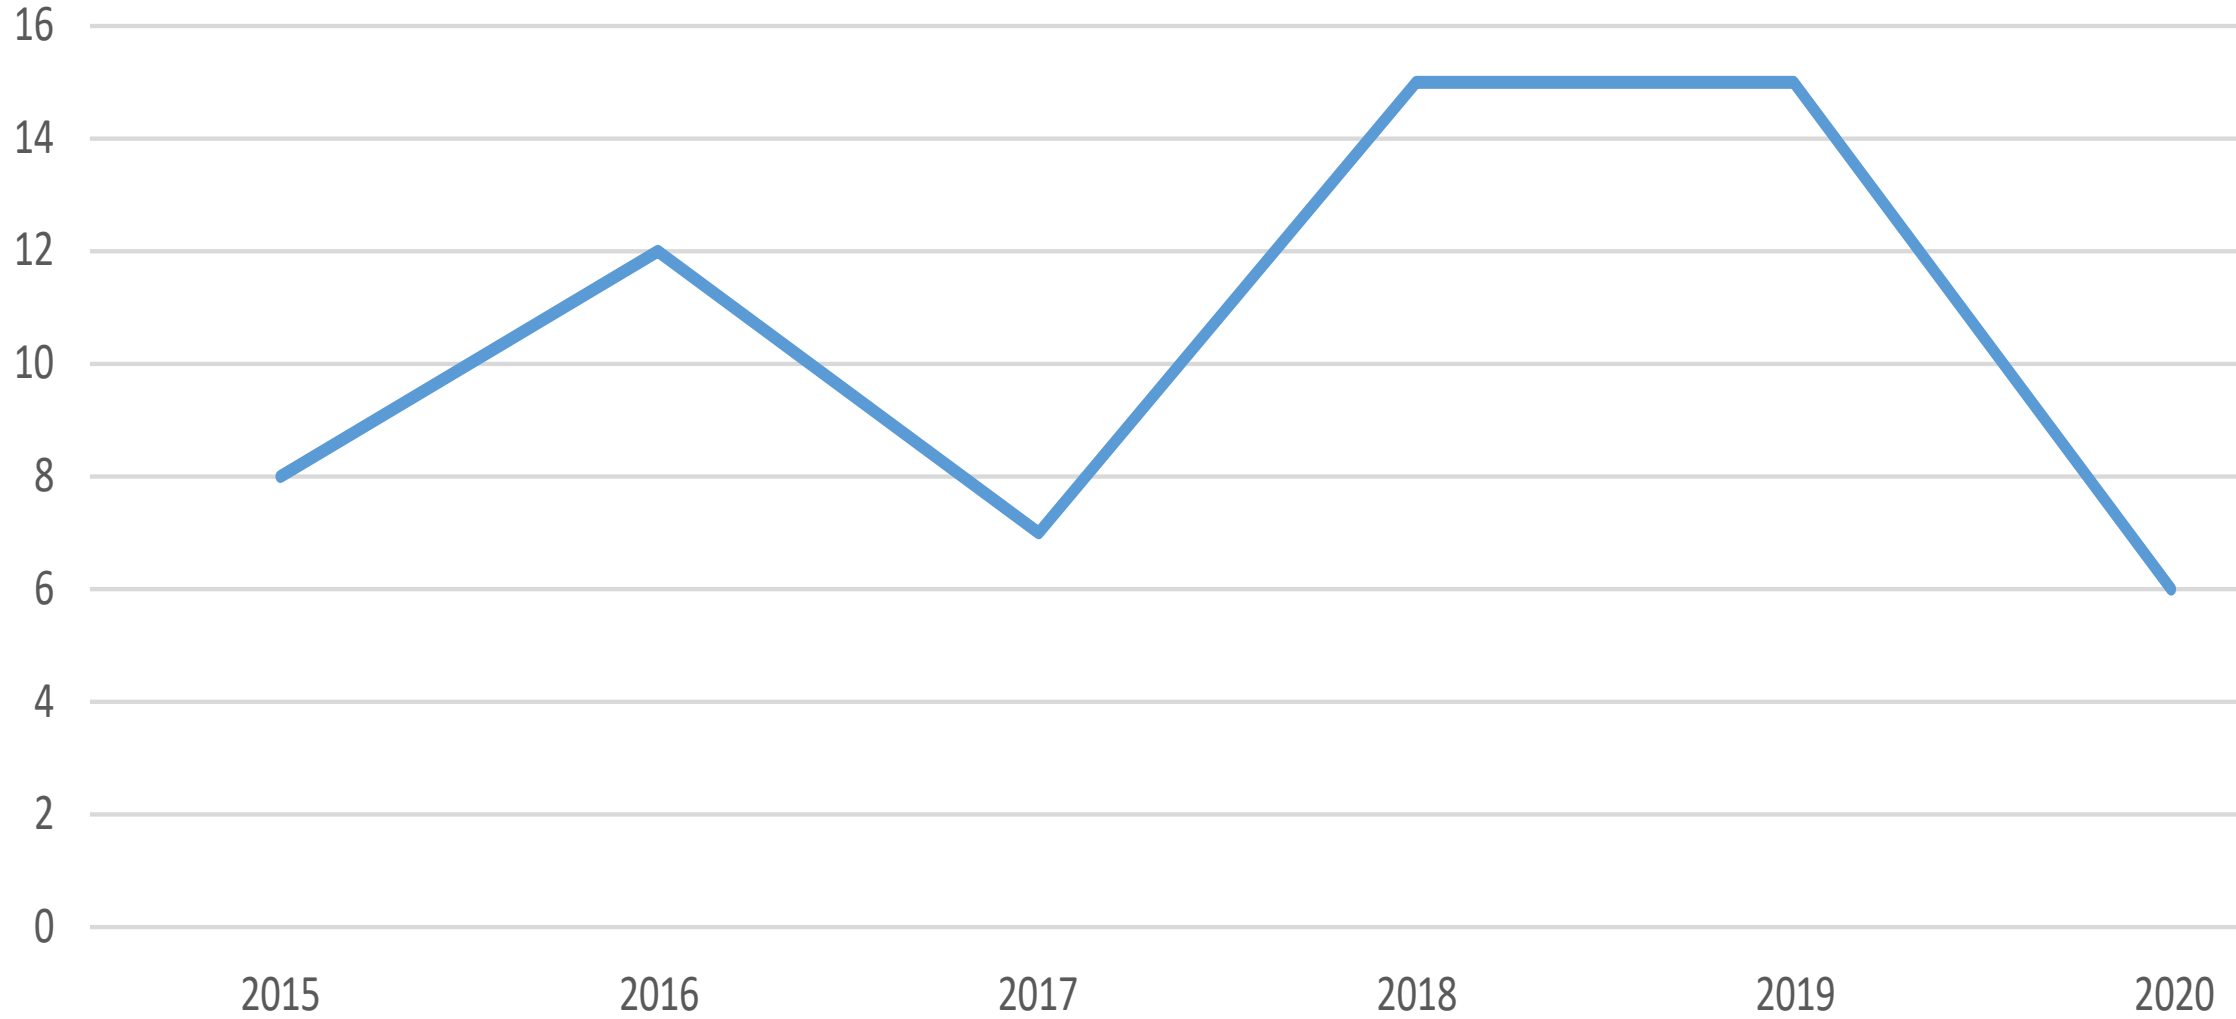

Sviptingarakstur - réttindaleyssi