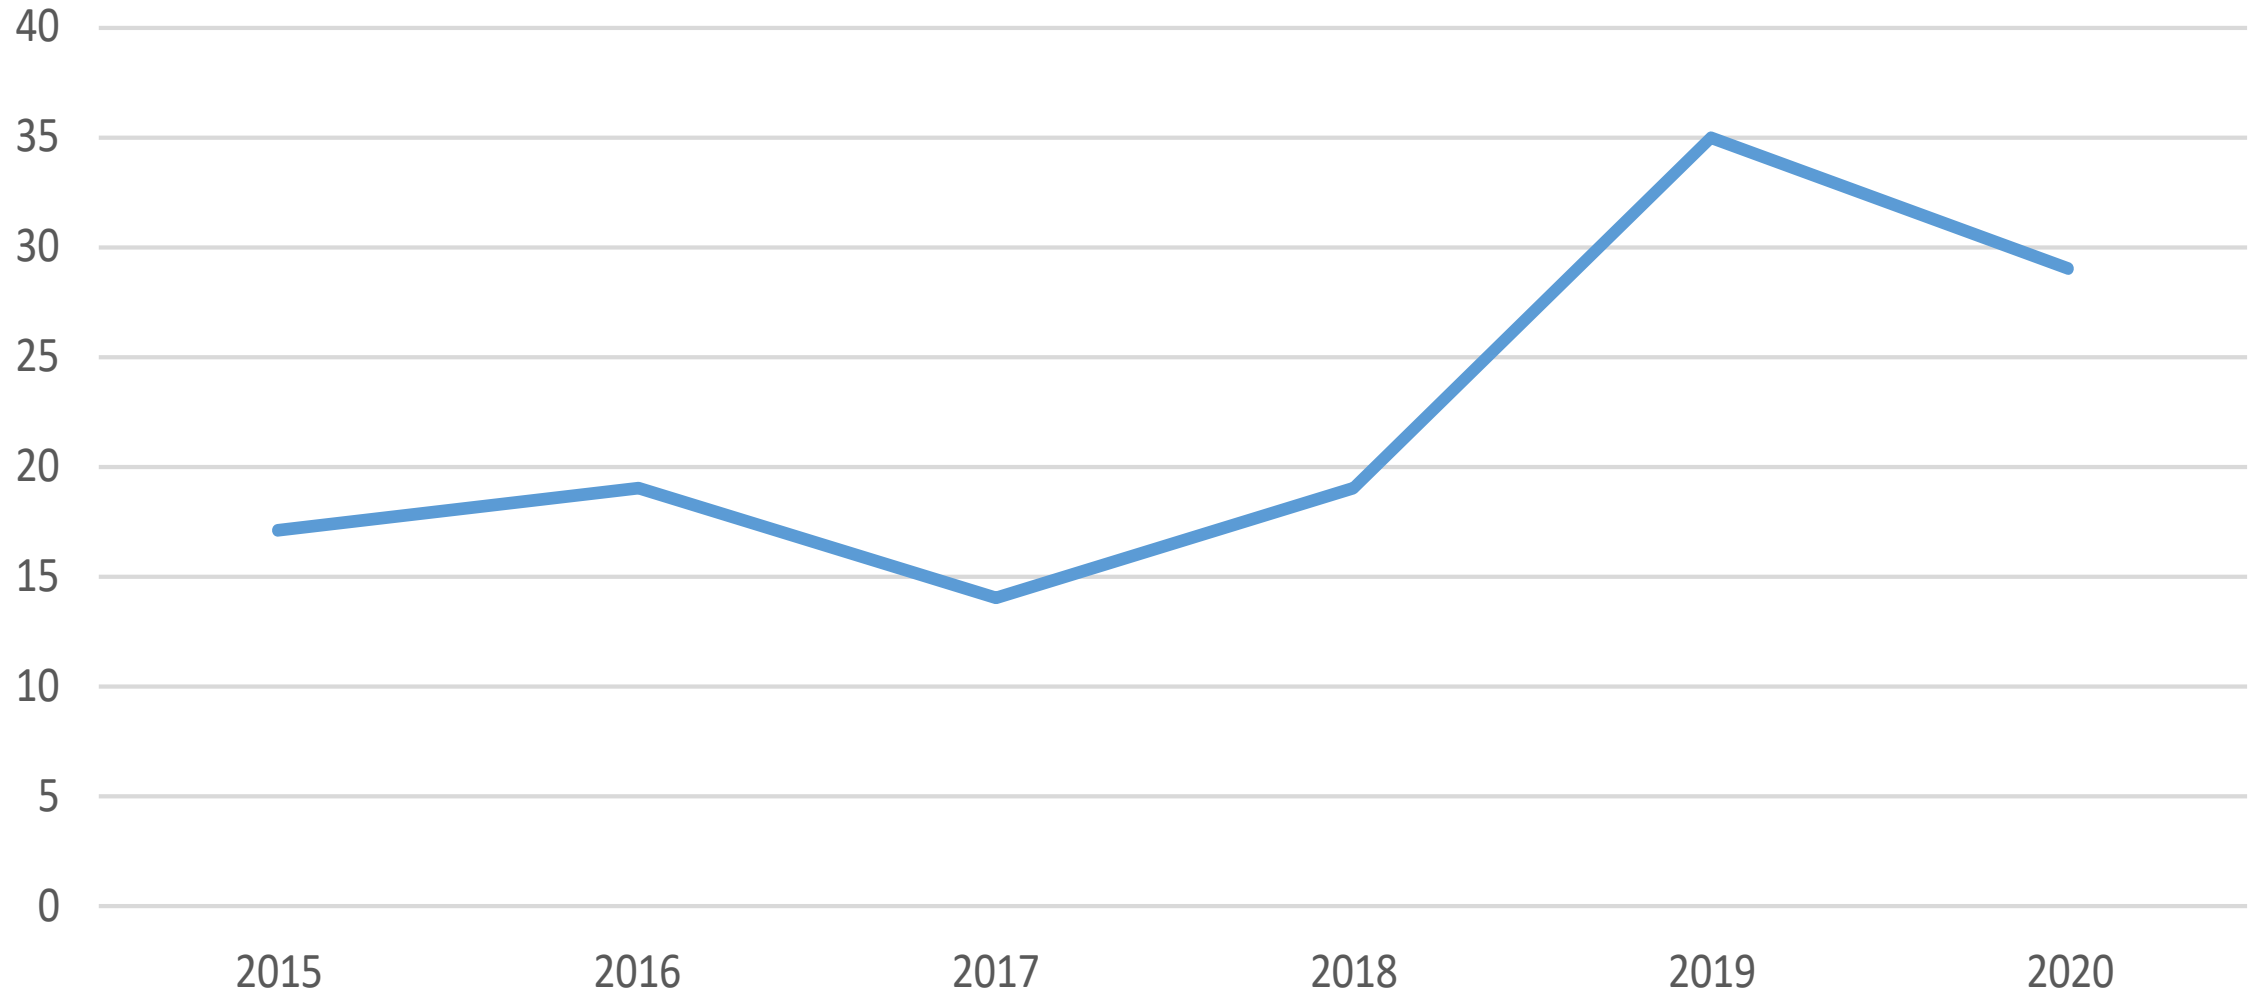

An aerial photograph of a coastal town and a large ship in a fjord, with snow-capped mountains in the background. The town is on the left, and the ship is in the center. The mountains are in the background, and the sky is blue.

Tölfræði

Lögreglan Austurlandi

Helstu tölur fyrstu fjóra mánuði árin 2015 til 2020

Hegningarlagabrot

Ofbeldisbrot

Umferðarlagabrot

Hraðakstur

Ölvun við akstur

(Tölur fyrir allt árið 2006 til 2018 - fyrstu fjórir mánuðir áranna 2019 og 2020)

Heimilisófriður

Landamæraeftirlit

Öll skráð mál (Hegningarlagabrot - sérrefsilagabrot - umferðarlagabrot)

Öll skráð mál og verkefni