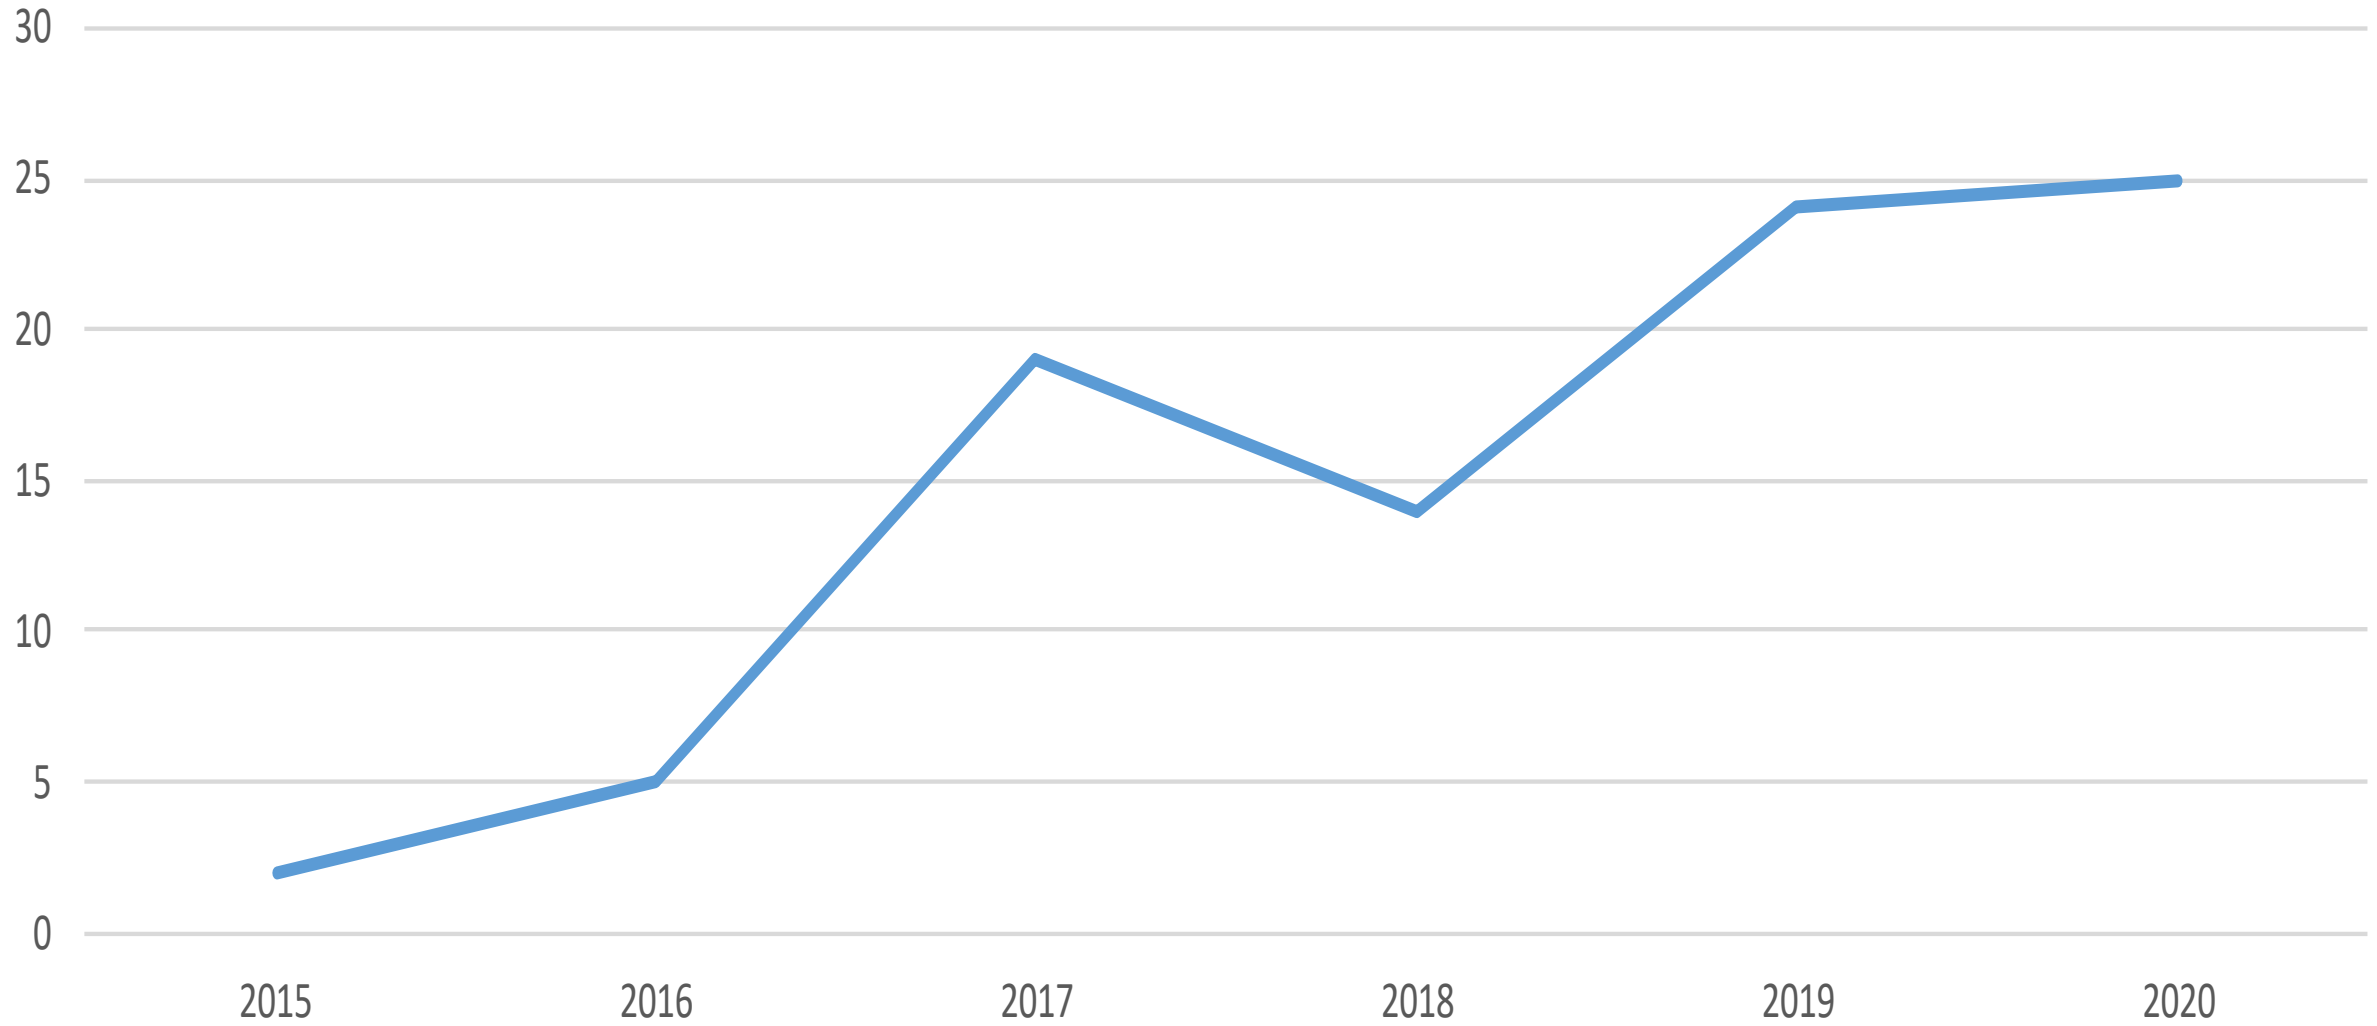

(Tölur fyrir allt árið 2006 til 2018 - fyrstu fjórir mánuðir áranna 2019 og 2020)

Heimilisófriður

Landamæraeftirlit

Öll skráð mál (Hegningarlagabrot - sérrefsilagabrot - umferðarlagabrot)

Öll skráð mál og verkefni