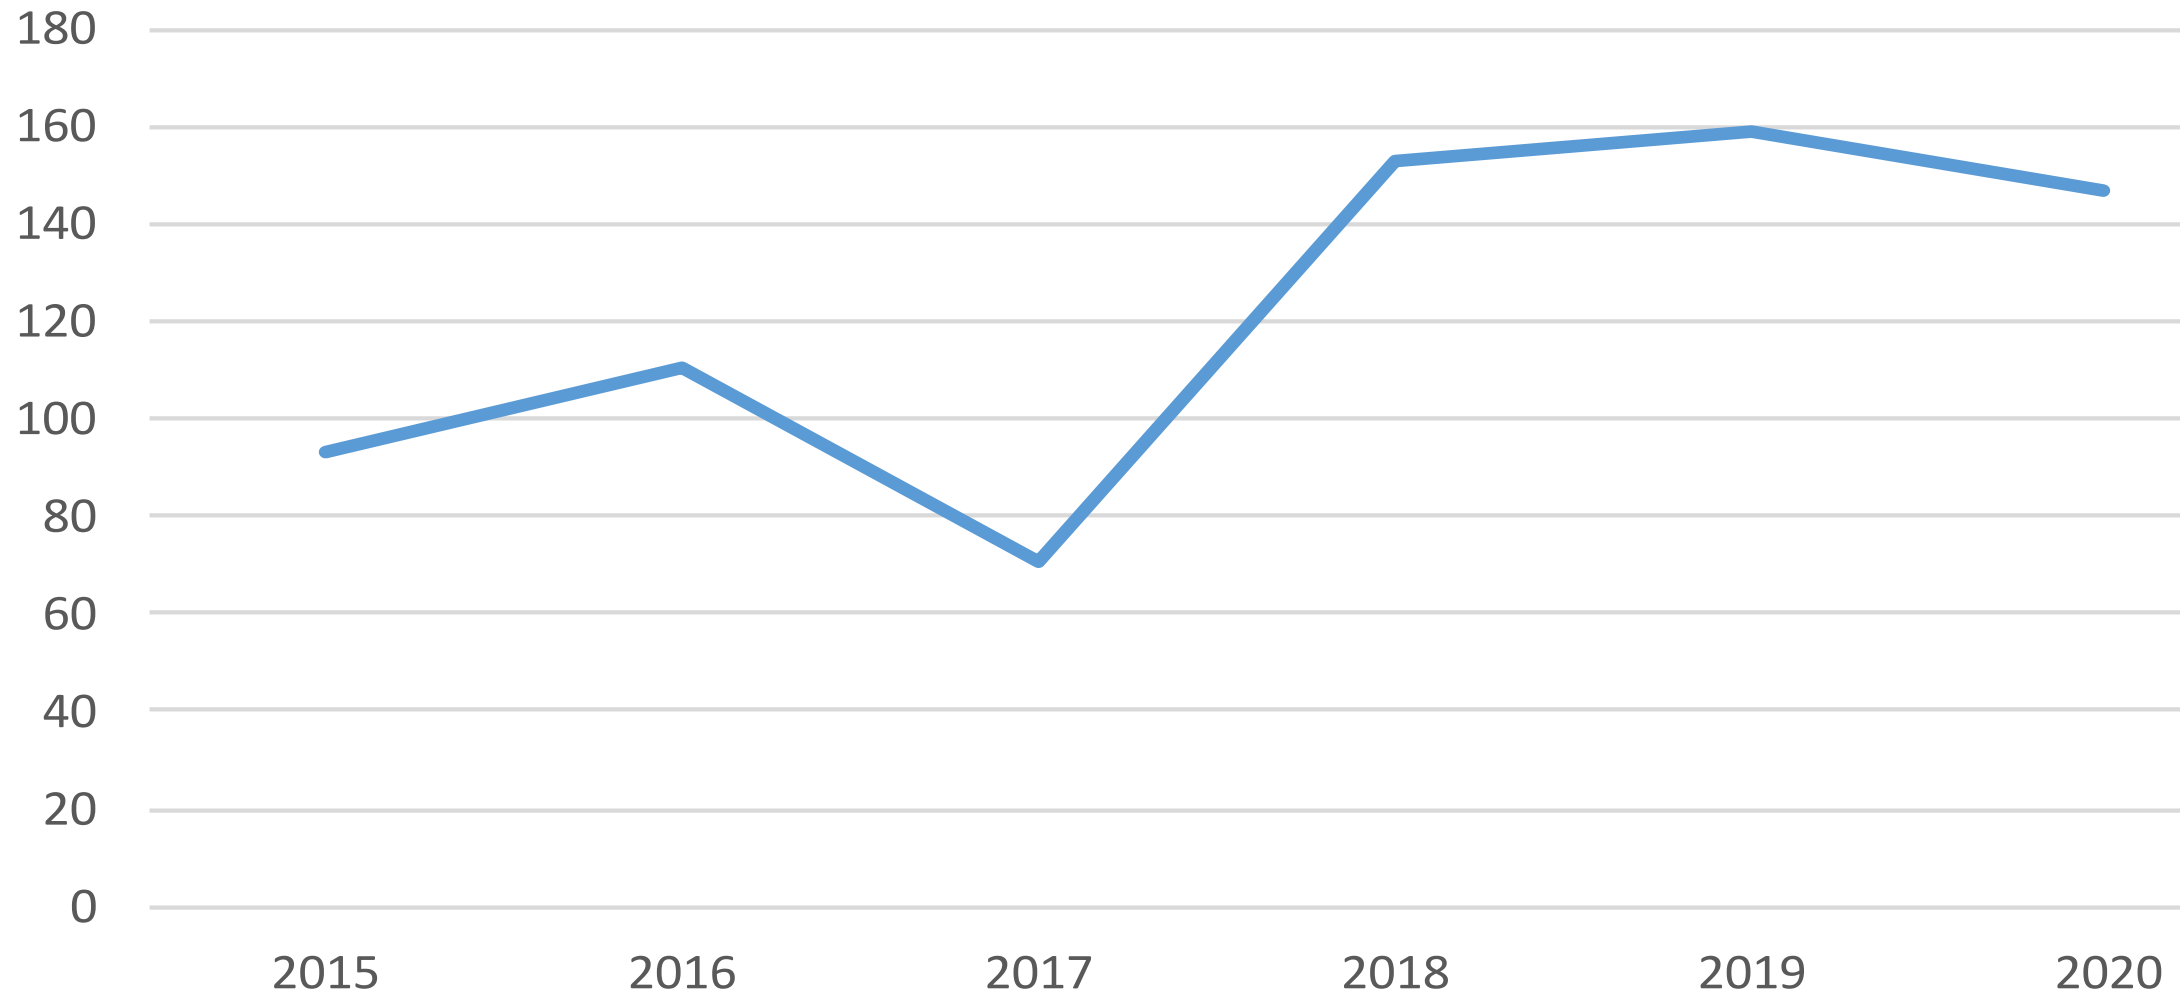

Tölfræði

Lögreglan Austurlandi

Helstu tölur fyrstu fjóra mánuði árin 2015 til 2020

Hegningarlagabrot

Ofbeldisbrot

Umferðarlagabrot

Hraðakstur

Ölvun við akstur

(Tölur fyrir allt árið 2006 til 2018 - fyrstu fjórir mánuðir áranna 2019 og 2020)

Heimilisófriður

Landamæraeftirlit

Öll skráð mál (Hegningarlagabrot - sérrefsilagabrot - umferðarlagabrot)

Öll skráð mál og verkefni