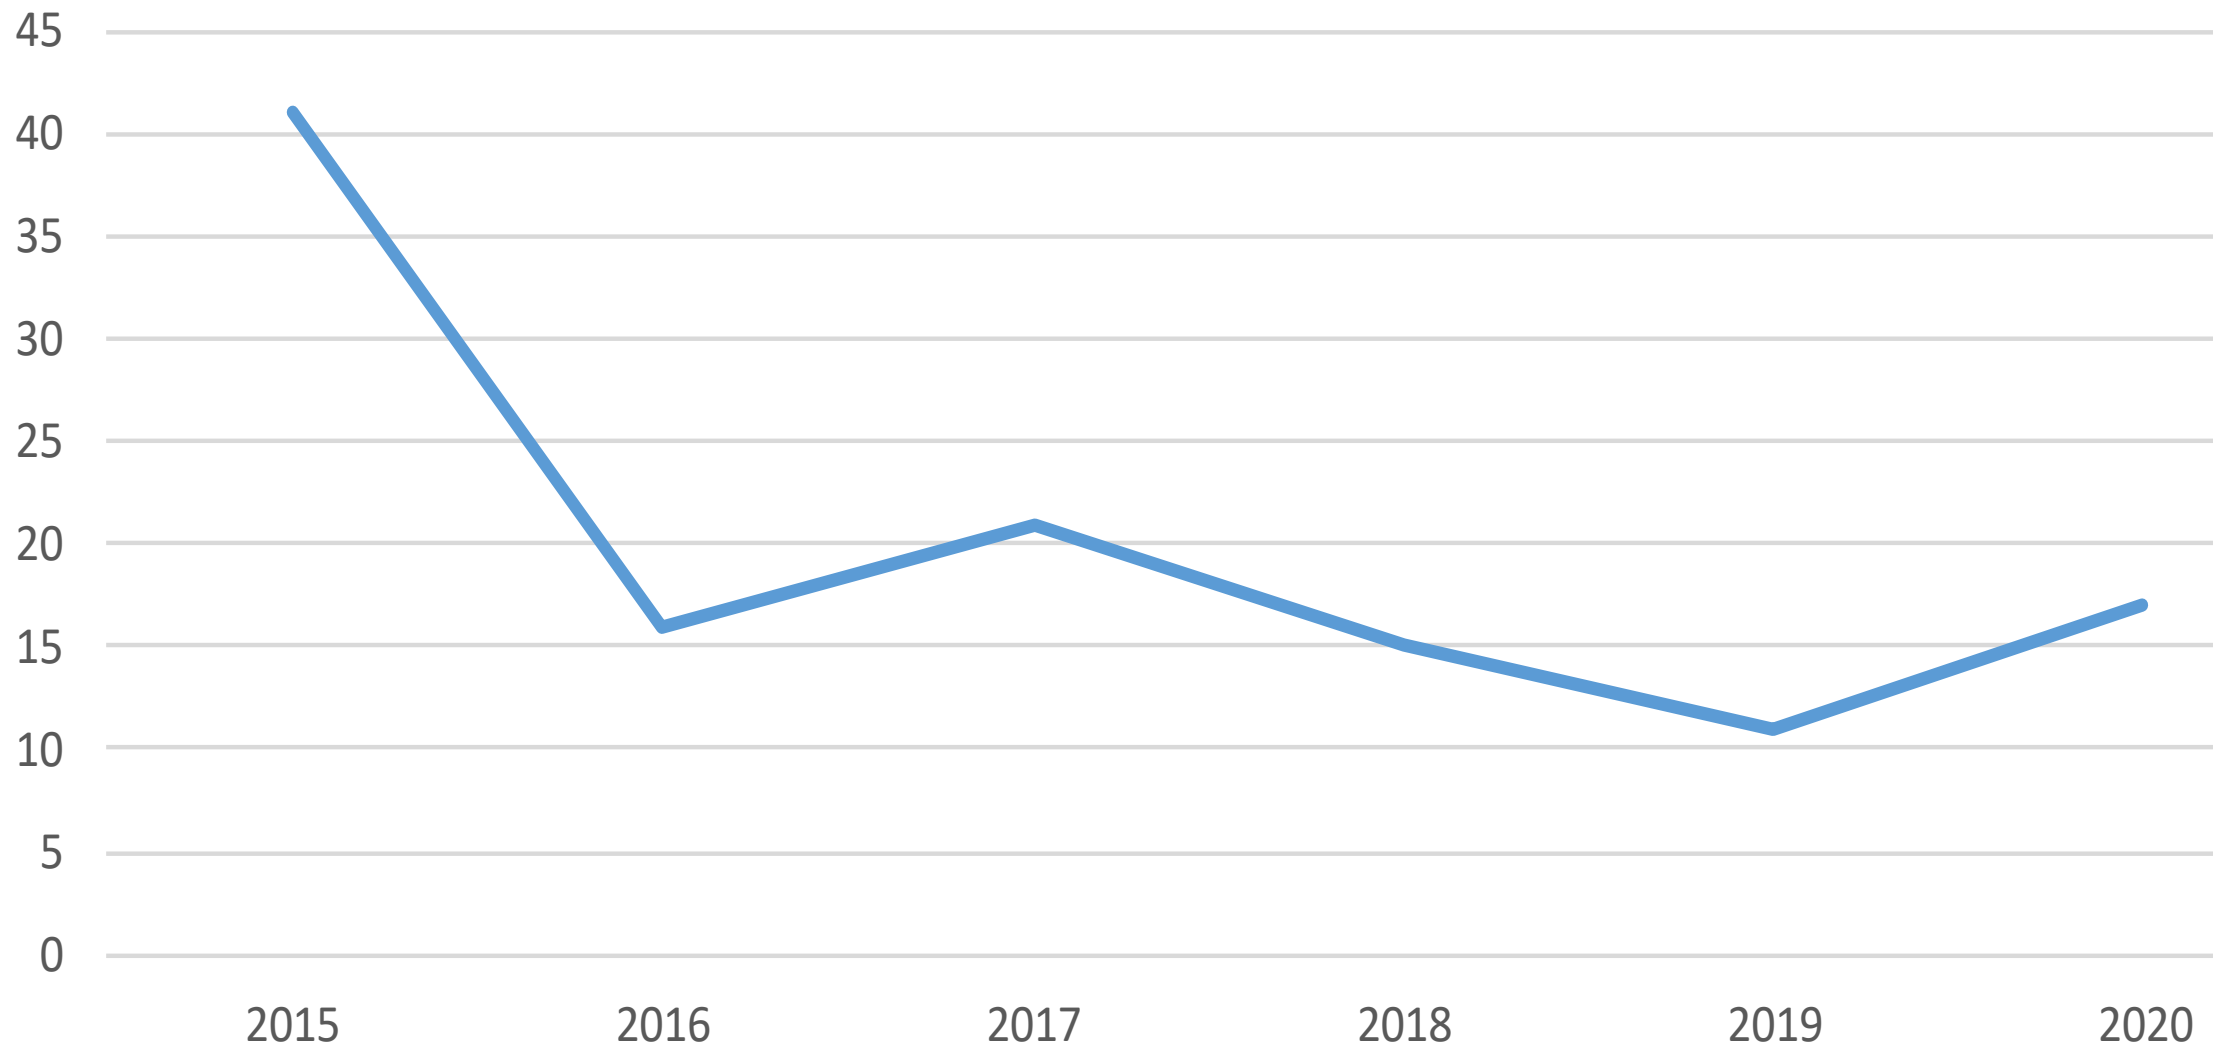

Númer tekin af ökutæki