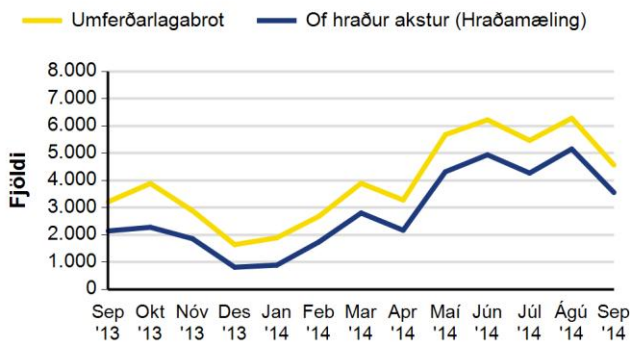

### Flest innbrot á landsbyggðinni í september en í ágúst á höfuðborgarsvæðinu.

Heildarfjöldi innbrota frá janúar til september 2014 var 879 sem eru 46 fleiri brot en á sama tíma í fyrra. Á mynd 1 má sjá að það sem af er árinu 2014 voru flest innbrot í ágúst eða 139. Það eru jafn mörg innbrot og í apríl 2012 en það er það mesta sem verið hefur í einum mánuði síðustu þrjú árin.

Þegar innbrot árið 2014 eru skoðuð nánar má sjá að á höfuðborgarsvæðinu voru flest innbrot í ágúst en á landsbyggðinni voru flest innbrot í september. Á landsbyggðinni hafa flest innbrot það sem af er ári átt sér stað í umdæmi lögreglunnar á Selfossi en í fyrra á sama tímabili voru jafn mörg innbrot í umdæmi lögreglunnar á Selfossi og í umdæmi lögreglunnar á Suðurnesjum.

Mynd 1. Fjöldi og próun innbrota sem áttu sér stað frá janúar til september árin 2012, 2013 og 2014.

Mynd A. Fjöldi hegningarlagabrota og auðgunarbrot síðustu 13 mánuði.

Mynd B. Fjöldi umferðarlagabrota og hraðakstursbrota síðustu 13 mánuði.