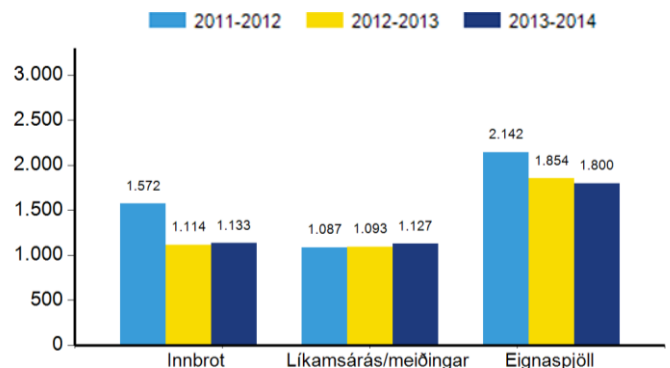

### Flest innbrot á landsbyggðinni í september en í ágúst á höfuðborgarsvæðinu.

Heildarfjöldi innbrota frá janúar til september 2014 var 879 sem eru 46 fleiri brot en á sama tíma í fyrra. Á mynd 1 má sjá að það sem af er árinu 2014 voru flest innbrot í ágúst eða 139. Það eru jafn mörg innbrot og í apríl 2012 en það er það mesta sem verið hefur í einum mánuði síðustu þrjú árin.

Þegar innbrot árið 2014 eru skoðuð nánar má sjá að á höfuðborgarsvæðinu voru flest innbrot í ágúst en á landsbyggðinni voru flest innbrot í september. Á landsbyggðinni hafa flest innbrot það sem af er ári átt sér stað í umdæmi lögreglunnar á Selfossi en í fyrra á sama tímabili voru jafn mörg innbrot í umdæmi lögreglunnar á Selfossi og í umdæmi lögreglunnar á Suðurnesjum.

Mynd 1. Fjöldi og próun innbrota sem áttu sér stað frá janúar til september árin 2012, 2013 og 2014.

Mynd A. Fjöldi hegningarlagabrota og auðgunarbrot síðustu 13 mánuði.

Mynd B. Fjöldi umferðarlagabrota og hraðakstursbrota síðustu 13 mánuði.

### Tímabilið október til og með september síðastliðin 3 ár

Mynd C. Fjöldi innbrota, líkamsmeiðinga og eignaspjalla síðustu 12 mánuði og yfir sama tímabil síðustu tvö ár.