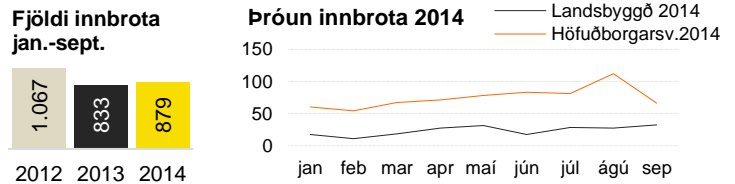

### Flest innbrot á landsbyggðinni í september en í ágúst á höfuðborgarsvæðinu.

Heildarfjöldi innbrota frá janúar til september 2014 var 879 sem eru 46 fleiri brot en á sama tíma í fyrra. Á mynd 1 má sjá að það sem af er árinu 2014 voru flest innbrot í ágúst eða 139. Það eru jafn mörg innbrot og í apríl 2012 en það er það mesta sem verið hefur í einum mánuði síðustu þrjú árin.

Þegar innbrot árið 2014 eru skoðuð nánar má sjá að á höfuðborgarsvæðinu voru flest innbrot í ágúst en á landsbyggðinni voru flest innbrot í september. Á landsbyggðinni hafa flest innbrot það sem af er ári átt sér stað í umdæmi lögreglunnar á Selfossi en í fyrra á sama tímabili voru jafn mörg innbrot í umdæmi lögreglunnar á Selfossi og í umdæmi lögreglunnar á Suðurnesjum.