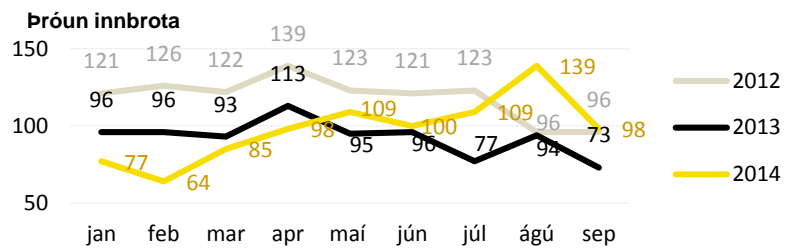

### Flest innbrot á landsbyggðinni í september en í ágúst á höfuðborgarsvæðinu.

Heildarfjöldi innbrota frá janúar til september 2014 var 879 sem eru 46 fleiri brot en á sama tíma í fyrra. Á mynd 1 má sjá að það sem af er árinu 2014 voru flest innbrot í ágúst eða 139. Það eru jafn mörg innbrot og í apríl 2012 en það er það mesta sem verið hefur í einum mánuði síðustu þrjú árin.

Þegar innbrot árið 2014 eru skoðuð nánar má sjá að á höfuðborgarsvæðinu voru flest innbrot í ágúst en á landsbyggðinni voru flest innbrot í september. Á landsbyggðinni hafa flest innbrot það sem af er ári átt sér stað í umdæmi lögreglunnar á Selfossi en í fyrra á sama tímabili voru jafn mörg innbrot í umdæmi lögreglunnar á Selfossi og í umdæmi lögreglunnar á Suðurnesjum.