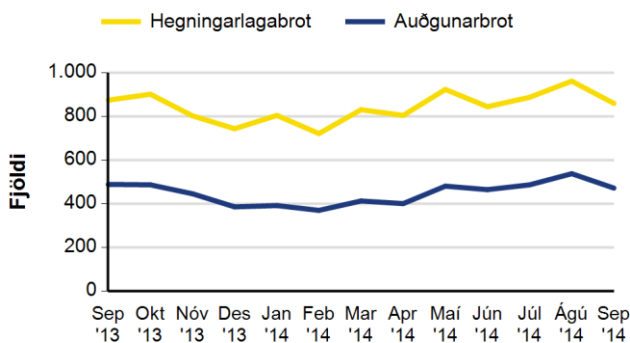

Mynd A. Fjöldi hegningarlagabrota og auðgunarbrot síðustu 13 mánuði.