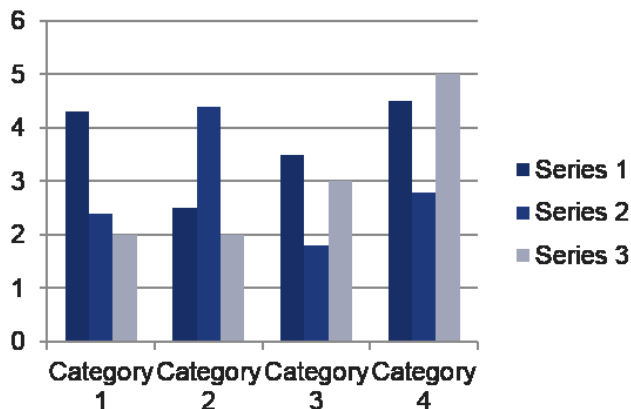

Afbrotatíðindi Ríkislögreglustjóra

RÍKISLÖGREGLUSTJÓRINN

Febrúar 2014//BRÁÐABIRGÐATÖLUR

Mynd A. Fjöldi hegningarlagabrota og auðgunarbrot síðustu 13 mánuði.

Mynd B. Fjöldi umferðarlagabrota og hraðakstursbrota síðustu 13 mánuði.

Mynd C. Fjöldi innbrota, líkamsmeiðinga og eignaspjalla síðustu 12 mánuði og yfir sama tímabil síðustu tvö ár.

Hlutfall fíkniefnabrota eftir landsvæðum í mánuðinum