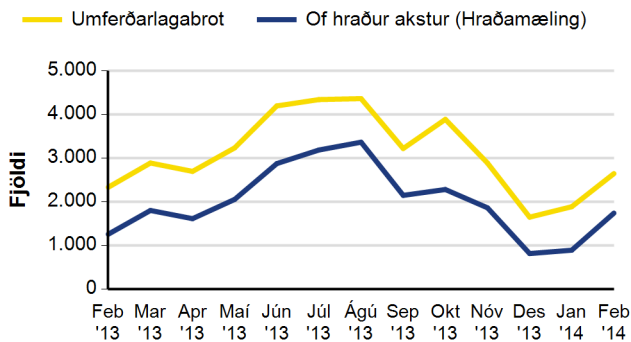

Afbrotatíðindi Ríkislögreglustjóra

RÍKISLÖGREGLUSTJÓRINN

Febrúar 2014//BRÁÐABIRGÐATÖLUR

Mynd A. Fjöldi hegningarlagabrota og auðgunarbrot síðustu 13 mánuði.

Mynd B. Fjöldi umferðarlagabrota og hraðakstursbrota síðustu 13 mánuði.

Mynd C. Fjöldi innbrota, líkamsmeiðinga og eignaspjalla síðustu 12 mánuði og yfir sama tímabil síðustu tvö ár.

Hlutfall fíkniefnabrota eftir landsvæðum í mánuðinum