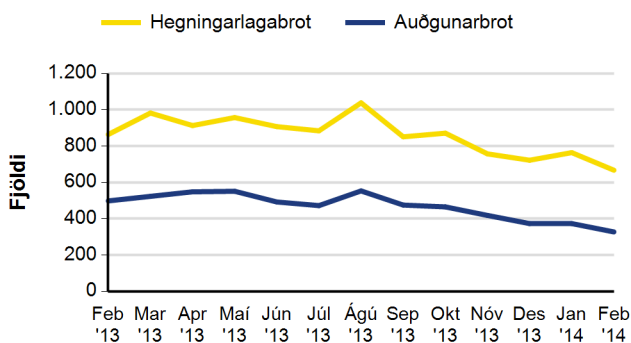

Afbrotatíðindi Ríkislögreglustjóra

RÍKISLÖGREGLUSTJÓRINN

Febrúar 2014//BRÁÐABIRGÐATÖLUR

Mynd A. Fjöldi hegningarlagabrota og auðgunarbrot síðustu 13 mánuði.

Mynd B. Fjöldi umferðarlagabrota og hraðakstursbrota síðustu 13 mánuði.

Mynd C. Fjöldi innbrota, líkamsmeiðinga og eignaspjalla síðustu 12 mánuði og yfir sama tímabil síðustu tvö ár.

Hlutfall fíkniefnabrota eftir landsvæðum í mánuðinum