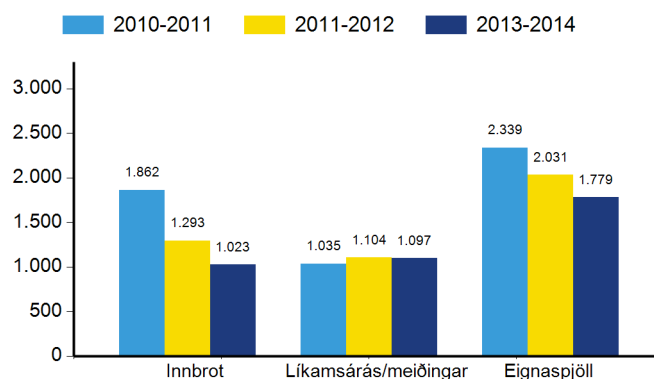

Afbrotatíðindi Ríkislögreglustjóra

RÍKISLÖGREGLUSTJÓRINN

Febrúar 2014//BRÁÐABIRGÐATÖLUR

Mynd A. Fjöldi hegningarlagabrota og auðgunarbrot síðustu 13 mánuði.

Mynd B. Fjöldi umferðarlagabrota og hraðakstursbrota síðustu 13 mánuði.

Mynd C. Fjöldi innbrota, líkamsmeiðinga og eignaspjalla síðustu 12 mánuði og yfir sama tímabil síðustu tvö ár.

Hlutfall fíkniefnabrota eftir landsvæðum í mánuðinum